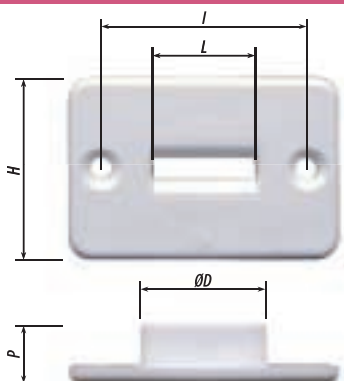

GUIDACINGHIA DA SALDARE RULLI NYLON

STRAP GUIDE TO WELD NYLON ROLLS

- . Per cintino da 22 mm - For strap 22 mm
- . Materiale: ferro zincato - Material: galvanised steel

CODICE ITEM	ALTEZZA HEIGHT (H)	LUNGHEZZA LENGTH (L)	MATERIALE RULLI MATERIAL ROLLS	COLORI COLOURS	IMBALLO PZ PACKING PCS
1012	42	98	NYLON - NYLON	BIANCO - WHITE	200

GUIDACINGHIA NYLON VERTICALE

VERTICAL STRAP GUIDE

- . Per cintino da 20 - 22 mm - For strap 20 - 22 mm
- . Materiale: plastica - Material: plastic

CODICE ITEM	INTERASSE HOLE SPACING (I)	LUNGHEZZA LENGTH (L)	ALTEZZA HEIGHT (H)	P	DIAMETRO DIAMETER (ØD)	COLORI COLOURS	IMBALLO PZ PACKING PCS
1004/C.V	46	22	40	13	30	BIANCO - WHITE	500
1004/M.V	46	22	40	13	30	MARRONE - BROWN	500
1004/N.V	46	22	40	13	30	NERO - BLACK	500

GUIDACINGHIA NYLON ORIZZONTALE

HORIZONTAL STRAP GUIDE

- . Per cintino da 20 - 22 mm - For strap 20 - 22 mm
- . Materiale: plastica - Material: plastic

CODICE ITEM	INTERASSE HOLE SPACING (I)	LUNGHEZZA LENGTH (L)	ALTEZZA HEIGHT (H)	P	DIAMETRO DIAMETER (ØD)	COLORI COLOURS	IMBALLO PZ PACKING PCS
1004/C	46	22	40	13	30	BIANCO - WHITE	500
1004/M	46	22	40	13	30	MARRONE - BROWN	500
1004/N	46	22	40	13	30	NERO - BLACK	500