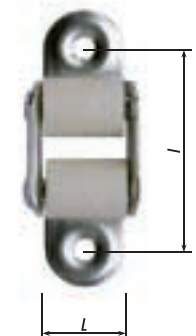

GUIDACINGHIA VERTICALE

VERTICAL STRAP GUIDE

- Per cintino da 20 - 22 mm - For strap 20 - 22 mm
- Materiale: ferro zincato - Material: galvanised steel
- In sacchetti da 100 pz - In bags of 100 pcs

CODICE ITEM	INTERASSE HOLE SPACING (I)	LUNGHEZZA LENGTH (L)	MATERIALE RULLI MATERIAL ROLLS	COLORI COLOURS	IMBALLO PZ PACKING PCS
1001/100	45	25	NYLON - NYLON	BIANCO - WHITE	500
1001/A/100	45	25	NYLON - NYLON	BRONZO - BRONZE	500
1000/100	45	25	FERRO - STEEL	ZINCATO - GALVANISED	500

GUIDACINGHIA RULLI NYLON

STRAP GUIDE NYLON ROLLS

- Per cintino da 18 mm - For strap 18 mm
- Materiale: ferro zincato - Material: galvanised steel

CODICE ITEM	INTERASSE HOLE SPACING (I)	LUNGHEZZA LENGTH (L)	MATERIALE RULLI MATERIAL ROLLS	COLORI COLOURS	IMBALLO PZ PACKING PCS	CODICE IMBALLO 100 PZ ITEM PACKING 100 PCS
1002	40	20	NYLON - NYLON	BIANCO - WHITE	500	1002/100

GUIDACINGHIA MINI RULLI NYLON

STRAP GUIDE MINI NYLON ROLLS

- Per cintino da 14 mm - For strap 14 mm
- Materiale: ferro zincato - Material: galvanised steel

CODICE ITEM	INTERASSE HOLE SPACING (I)	LUNGHEZZA LENGTH (L)	MATERIALE RULLI MATERIAL ROLLS	COLORI COLOURS	IMBALLO PZ PACKING PCS	CODICE IMBALLO 100 PZ ITEM PACKING 100 PCS
1005	40	17	NYLON - NYLON	BIANCO - WHITE	500	1005/100

GUIDACINGHIA ORIZZONTALE

HORIZONTAL STRAP GUIDE

- Per cintino da 20 - 22 mm - For strap 20 - 22 mm
- Materiale: ferro zincato - Material: galvanised steel
- In sacchetti da 100 pz - In bags of 100 pcs

CODICE ITEM	INTERASSE HOLE SPACING (I)	LUNGHEZZA LENGTH (L)	MATERIALE RULLI MATERIAL ROLLS	COLORI COLOURS	IMBALLO PZ PACKING PCS
1009/100	45	25	NYLON - NYLON	BIANCO - WHITE	500
1009/A/100	45	25	NYLON - NYLON	BRONZO - NYLON	500
1009/B/100	45	25	FERRO - STEEL	ZINCATO - GALVANISED	500