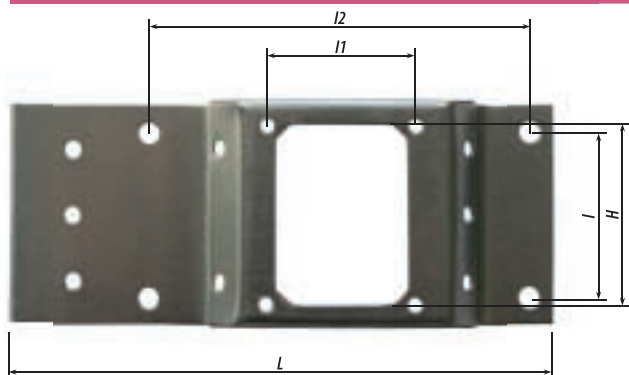

GUIDACINGHIA NYLON ORIZZONTALE

HORIZONTAL STRAP GUIDE

- . Per cintino da 20 - 22 mm - For strap 20 - 22 mm
- . Materiale: plastica - Material: plastic

CODICE ITEM	INTERASSE HOLE SPACING (I)	LUNGHEZZA LENGTH (L)	ALTEZZA HEIGHT (H)	P	DIAMETRO DIAMETER (ØD)	COLORI COLOURS	IMBALLO PZ PACKING PCS
1004/C	46	22	40	13	30	BIANCO - WHITE	500
1004/M	46	22	40	13	30	MARRONE - BROWN	500
1004/N	46	22	40	13	30	NERO - BLACK	500

GUIDACINGHIA NYLON PER CASSONETTO

STRAP GUIDE FOR PVC SHUTTERS HOUSING

- . Materiale: plastica - Material: plastic

CODICE ITEM	INTERASSE HOLE SPACING (I)	INTERASSE HOLE SPACING (I1)	LUNGHEZZA LENGTH (L)	ALTEZZA HEIGHT (H)	P	COLORI COLOURS	IMBALLO PZ PACKING PCS
1008	40	35	62	55	25	BIANCO - WHITE	500

Guidacinghia, rulli di rinvio e arresti / Strap guides, guide rolls and stoppers

SUPPORTO PER ART.1008

BRACKET FOR ART.1008

. Materiale: ferro zincato - Material: galvanised steel

CODICE ITEM	INTERASSE HOLE SPACING (I)	INTERASSE HOLE SPACING (I1)	INTERASSE HOLE SPACING (I2)	LUNGHEZZA LENGTH (L)	ALTEZZA HEIGHT (H)	IMBALLO PZ PACKING PCS
1012/A	40	36	95	132	42	200