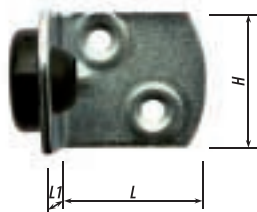

GUIDACINGHIA MINI CON SPAZZOLINO MINISTRAP GUIDE WITH BRUSH

. Per cintino da 14 mm - For strap 14 mm
. Materiale: plastica - Material: plastic

CODICE ITEM	INTERASSE HOLE SPACING (I)	P	LUNGHEZZA LENGTH (L)	ALTEZZA HEIGHT (H)	COLORI COLOURS	IMBALLO PZ PACKING PCS
1005/AM	41	17	20	60	BIANCO - WHITE	500
1005/MM	41	17	20	60	MARRONE - BROWN	500
1005/NM	41	17	20	60	NERO - BLACK	500
1005/GM	41	17	20	60	GRIGIO - GREY	500

RULLO DI RINVIO

GUIDE ROLL

. Materiale: ferro zincato / nylon - Material: galvanised steel / nylon

CODICE ITEM	DIAMETRO DIAMETER (ØD)	LUNGHEZZA LENGTH (L)	LUNGHEZZA LENGTH (L1)	IMBALLO PZ PACKING PCS
1015	38	29	55	200

. Materiale: ferro zincato / nylon - Material: galvanised steel / nylon

CODICE ITEM	DIAMETRO DIAMETER (ØD)	LUNGHEZZA LENGTH (L)	LUNGHEZZA LENGTH (L1)	IMBALLO PZ PACKING PCS
1016	27	40	95	200

SQUADRETTA D'ARRESTO

ANGLE STOPPER

. Con gommino - With rubber

. Materiale: ferro zincato - Material: galvanised steel

CODICE ITEM	LUNGHEZZA LENGTH (L)	LUNGHEZZA LENGTH (L1)	ALTEZZA HEIGHT (H)	IMBALLO PZ PACKING PCS
1028	30	35	35	500