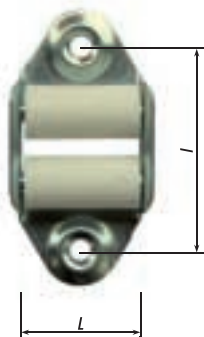

GUIDACINGHIA VERTICALE

VERTICAL STRAP GUIDE

- Per cintino da 20 - 22 mm - For strap 20 - 22 mm
- Materiale: ferro zincato - Material: galvanised steel
- In sacchetti da 100 pz - In bags of 100 pcs

CODICE ITEM	INTERASSE HOLE SPACING (I)	LUNGHEZZA LENGTH (L)	MATERIALE RULLI MATERIAL ROLLS	COLORI COLOURS	IMBALLO PZ PACKING PCS
1001/100	45	25	NYLON - NYLON	BIANCO - WHITE	500
1001/A/100	45	25	NYLON - NYLON	BRONZO - BRONZE	500
1000/100	45	25	FERRO - STEEL	ZINCATO - GALVANISED	500

GUIDACINGHIA RULLI NYLON

STRAP GUIDE NYLON ROLLS

- Per cintino da 18 mm - For strap 18 mm
- Materiale: ferro zincato - Material: galvanised steel

CODICE ITEM	INTERASSE HOLE SPACING (I)	LUNGHEZZA LENGTH (L)	MATERIALE RULLI MATERIAL ROLLS	COLORI COLOURS	IMBALLO PZ PACKING PCS	CODICE IMBALLO 100 PZ ITEM PACKING 100 PCS
1002	40	20	NYLON - NYLON	BIANCO - WHITE	500	1002/100

GUIDACINGHIA MINI RULLI NYLON

STRAP GUIDE MINI NYLON ROLLS

- Per cintino da 14 mm - For strap 14 mm
- Materiale: ferro zincato - Material: galvanised steel

CODICE ITEM	INTERASSE HOLE SPACING (I)	LUNGHEZZA LENGTH (L)	MATERIALE RULLI MATERIAL ROLLS	COLORI COLOURS	IMBALLO PZ PACKING PCS	CODICE IMBALLO 100 PZ ITEM PACKING 100 PCS
1005	40	17	NYLON - NYLON	BIANCO - WHITE	500	1005/100