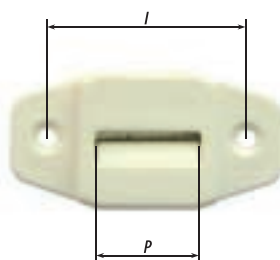

. Per cintino da 20 - 22 mm - For strap 20 - 22 mm
. Materiale: plastica - Material: plastic

CODICE ITEM	INTERASSE HOLE SPACING (I)	P	COLORI COLOURS	IMBALLO PZ PACKING PCS
1005/C	46	24	BIANCO - WHITE	100
1005/M	46	24	MARRONE - BROWN	100
1005/N	46	24	NERO - BLACK	100