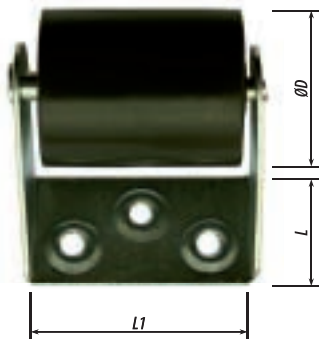

GUIDACINGHIA MINI CON SPAZZOLINO MINISTRAP GUIDE WITH BRUSH

. Per cintino da 14 mm - For strap 14 mm
. Materiale: plastica - Material: plastic

CODICE ITEM	INTERASSE HOLE SPACING (I)	P	LUNGHEZZA LENGTH (L)	ALTEZZA HEIGHT (H)	COLORI COLOURS	IMBALLO PZ PACKING PCS
1005/AM	41	17	20	60	BIANCO - WHITE	500
1005/MM	41	17	20	60	MARRONE - BROWN	500
1005/NM	41	17	20	60	NERO - BLACK	500
1005/GM	41	17	20	60	GRIGIO - GREY	500

RULLO DI RINVIO

GUIDE ROLL

. Materiale: ferro zincato / nylon - Material: galvanised steel / nylon

CODICE ITEM	DIAMETRO DIAMETER (ØD)	LUNGHEZZA LENGTH (L)	LUNGHEZZA LENGTH (L1)	IMBALLO PZ PACKING PCS
1015	38	29	55	200