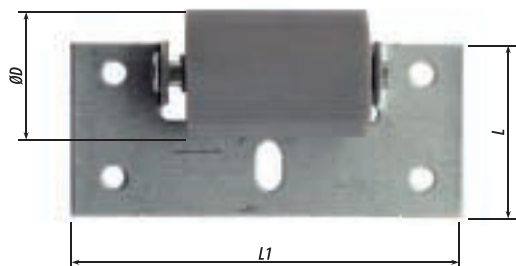

GUIDACINGHIA MINI CON SPAZZOLINO MINISTRAP GUIDE WITH BRUSH

. Per cintino da 14 mm - For strap 14 mm
. Materiale: plastica - Material: plastic

CODICE ITEM	INTERASSE HOLE SPACING (I)	P	LUNGHEZZA LENGTH (L)	ALTEZZA HEIGHT (H)	COLORI COLOURS	IMBALLO PZ PACKING PCS
1005/AM	41	17	20	60	BIANCO - WHITE	500
1005/MM	41	17	20	60	MARRONE - BROWN	500
1005/NM	41	17	20	60	NERO - BLACK	500
1005/GM	41	17	20	60	GRIGIO - GREY	500

RULLO DI RINVIO

GUIDE ROLL

. Materiale: ferro zincato / nylon - Material: galvanised steel / nylon

CODICE ITEM	DIAMETRO DIAMETER (ØD)	LUNGHEZZA LENGTH (L)	LUNGHEZZA LENGTH (L1)	IMBALLO PZ PACKING PCS
1015	38	29	55	200

. Materiale: ferro zincato / nylon - Material: galvanised steel / nylon

CODICE ITEM	DIAMETRO DIAMETER (ØD)	LUNGHEZZA LENGTH (L)	LUNGHEZZA LENGTH (L1)	IMBALLO PZ PACKING PCS
1016	27	40	95	200

SQUADRETTA D'ARRESTO