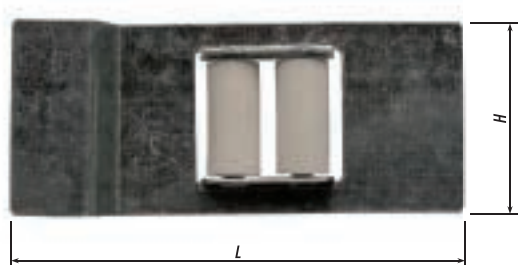

GUIDACINGHIA MINI RULLI NYLON

STRAP GUIDE MINI NYLON ROLLS

- Per cintino da 14 mm - For strap 14 mm
- Materiale: ferro zincato - Material: galvanised steel

CODICE ITEM	INTERASSE HOLE SPACING (I)	LUNGHEZZA LENGTH (L)	MATERIALE RULLI MATERIAL ROLLS	COLORI COLOURS	IMBALLO PZ PACKING PCS	CODICE IMBALLO 100 PZ ITEM PACKING 100 PCS
1005	40	17	NYLON - NYLON	BIANCO - WHITE	500	1005/100

GUIDACINGHIA ORIZZONTALE

HORIZONTAL STRAP GUIDE

- Per cintino da 20 - 22 mm - For strap 20 - 22 mm
- Materiale: ferro zincato - Material: galvanised steel
- In sacchetti da 100 pz - In bags of 100 pcs

CODICE ITEM	INTERASSE HOLE SPACING (I)	LUNGHEZZA LENGTH (L)	MATERIALE RULLI MATERIAL ROLLS	COLORI COLOURS	IMBALLO PZ PACKING PCS
1009/100	45	25	NYLON - NYLON	BIANCO - WHITE	500
1009/A/100	45	25	NYLON - NYLON	BRONZO - NYLON	500
1009/B/100	45	25	FERRO - STEEL	ZINCATO - GALVANISED	500

GUIDACINGHIA DA SALDARE RULLI NYLON

STRAP GUIDE TO WELD NYLON ROLLS

- . Per cintino da 22 mm - For strap 22 mm
- . Materiale: ferro zincato - Material: galvanised steel

CODICE ITEM	ALTEZZA HEIGHT (H)	LUNGHEZZA LENGTH (L)	MATERIALE RULLI MATERIAL ROLLS	COLORI COLOURS	IMBALLO PZ PACKING PCS
1012	42	98	NYLON - NYLON	BIANCO - WHITE	200

GUIDACINGHIA NYLON VERTICALE

VERTICAL STRAP GUIDE

- . Per cintino da 20 - 22 mm - For strap 20 - 22 mm
- . Materiale: plastica - Material: plastic

CODICE ITEM	INTERASSE HOLE SPACING (I)	LUNGHEZZA LENGTH (L)	ALTEZZA HEIGHT (H)	P	DIAMETRO DIAMETER (ØD)	COLORI COLOURS	IMBALLO PZ PACKING PCS
1004/C.V	46	22	40	13	30	BIANCO - WHITE	500
1004/M.V	46	22	40	13	30	MARRONE - BROWN	500
1004/N.V	46	22	40	13	30	NERO - BLACK	500