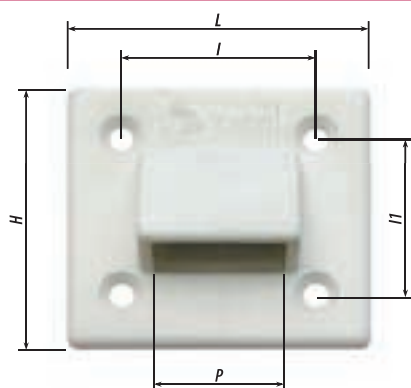

GUIDACINGHIA DA SALDARE RULLI NYLON

STRAP GUIDE TO WELD NYLON ROLLS

- . Per cintino da 22 mm - For strap 22 mm
- . Materiale: ferro zincato - Material: galvanised steel

CODICE ITEM	ALTEZZA HEIGHT (H)	LUNGHEZZA LENGTH (L)	MATERIALE RULLI MATERIAL ROLLS	COLORI COLOURS	IMBALLO PZ PACKING PCS
1012	42	98	NYLON - NYLON	BIANCO - WHITE	200

GUIDACINGHIA NYLON VERTICALE

VERTICAL STRAP GUIDE

- . Per cintino da 20 - 22 mm - For strap 20 - 22 mm
- . Materiale: plastica - Material: plastic

CODICE ITEM	INTERASSE HOLE SPACING (I)	LUNGHEZZA LENGTH (L)	ALTEZZA HEIGHT (H)	P	DIAMETRO DIAMETER (ØD)	COLORI COLOURS	IMBALLO PZ PACKING PCS
1004/C.V	46	22	40	13	30	BIANCO - WHITE	500
1004/M.V	46	22	40	13	30	MARRONE - BROWN	500
1004/N.V	46	22	40	13	30	NERO - BLACK	500

GUIDACINGHIA NYLON ORIZZONTALE

HORIZONTAL STRAP GUIDE

- . Per cintino da 20 - 22 mm - For strap 20 - 22 mm
- . Materiale: plastica - Material: plastic

CODICE ITEM	INTERASSE HOLE SPACING (I)	LUNGHEZZA LENGTH (L)	ALTEZZA HEIGHT (H)	P	DIAMETRO DIAMETER (ØD)	COLORI COLOURS	IMBALLO PZ PACKING PCS
1004/C	46	22	40	13	30	BIANCO - WHITE	500
1004/M	46	22	40	13	30	MARRONE - BROWN	500
1004/N	46	22	40	13	30	NERO - BLACK	500

GUIDACINGHIA NYLON PER CASSONETTO

STRAP GUIDE FOR PVC SHUTTERS HOUSING

- . Materiale: plastica - Material: plastic

CODICE ITEM	INTERASSE HOLE SPACING (I)	INTERASSE HOLE SPACING (I1)	LUNGHEZZA LENGTH (L)	ALTEZZA HEIGHT (H)	P	COLORI COLOURS	IMBALLO PZ PACKING PCS
1008	40	35	62	55	25	BIANCO - WHITE	500