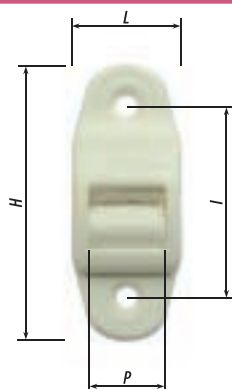

Guidacinghia, rulli di rinvio e arresti / Strap guides, guide rolls and stoppers

SUPPORTO PER ART.1008

BRACKET FOR ART.1008

. Materiale: ferro zincato - Material: galvanised steel

CODICE ITEM	INTERASSE HOLE SPACING (I)	INTERASSE HOLE SPACING (I1)	INTERASSE HOLE SPACING (I2)	LUNGHEZZA LENGTH (L)	ALTEZZA HEIGHT (H)	IMBALLO PZ PACKING PCS
1012/A	40	36	95	132	42	200

GUIDACINGHIA VERTICALE CON SPAZZOLINO VERTICAL STRAP GUIDE WITH BRUSH

. Per cintino da 20 - 22 mm - For strap 20 - 22 mm
. Materiale: plastica - Material: plastic

CODICE ITEM	INTERASSE HOLE SPACING (I)	P	COLORI COLOURS	IMBALLO PZ PACKING PCS
1005/C.V	46	24	BIANCO - WHITE	100
1005/M.V	46	24	MARRONE - BROWN	100
1005/N.V	46	24	NERO - BLACK	100

GUIDACINGHIA ORIZZONTALE CON SPAZZOLINO HORIZONTAL STRAP GUIDE WITH BRUSH

. Per cintino da 20 - 22 mm - For strap 20 - 22 mm
. Materiale: plastica - Material: plastic

CODICE ITEM	INTERASSE HOLE SPACING (I)	P	COLORI COLOURS	IMBALLO PZ PACKING PCS
1005/C	46	24	BIANCO - WHITE	100
1005/M	46	24	MARRONE - BROWN	100
1005/N	46	24	NERO - BLACK	100

GUIDACINGHIA MINI CON SPAZZOLINO MINISTRAP GUIDE WITH BRUSH

. Per cintino da 14 mm - For strap 14 mm
. Materiale: plastica - Material: plastic

CODICE ITEM	INTERASSE HOLE SPACING (I)	P	LUNGHEZZA LENGTH (L)	ALTEZZA HEIGHT (H)	COLORI COLOURS	IMBALLO PZ PACKING PCS
1005/AM	41	17	20	60	BIANCO - WHITE	500
1005/MM	41	17	20	60	MARRONE - BROWN	500
1005/NM	41	17	20	60	NERO - BLACK	500
1005/GM	41	17	20	60	GRIGIO - GREY	500