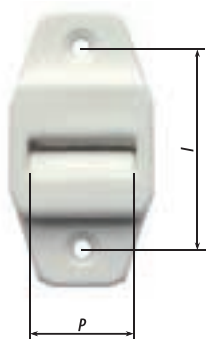

GUIDACINGHIA NYLON ORIZZONTALE

HORIZONTAL STRAP GUIDE

- . Per cintino da 20 - 22 mm - For strap 20 - 22 mm
- . Materiale: plastica - Material: plastic

CODICE ITEM	INTERASSE HOLE SPACING (I)	LUNGHEZZA LENGTH (L)	ALTEZZA HEIGHT (H)	P	DIAMETRO DIAMETER (ØD)	COLORI COLOURS	IMBALLO PZ PACKING PCS
1004/C	46	22	40	13	30	BIANCO - WHITE	500
1004/M	46	22	40	13	30	MARRONE - BROWN	500
1004/N	46	22	40	13	30	NERO - BLACK	500

GUIDACINGHIA NYLON PER CASSONETTO

STRAP GUIDE FOR PVC SHUTTERS HOUSING

- . Materiale: plastica - Material: plastic

CODICE ITEM	INTERASSE HOLE SPACING (I)	INTERASSE HOLE SPACING (I1)	LUNGHEZZA LENGTH (L)	ALTEZZA HEIGHT (H)	P	COLORI COLOURS	IMBALLO PZ PACKING PCS
1008	40	35	62	55	25	BIANCO - WHITE	500

Guidacinghia, rulli di rinvio e arresti / Strap guides, guide rolls and stoppers

SUPPORTO PER ART.1008

BRACKET FOR ART.1008

. Materiale: ferro zincato - Material: galvanised steel

CODICE ITEM	INTERASSE HOLE SPACING (I)	INTERASSE HOLE SPACING (I1)	INTERASSE HOLE SPACING (I2)	LUNGHEZZA LENGTH (L)	ALTEZZA HEIGHT (H)	IMBALLO PZ PACKING PCS
1012/A	40	36	95	132	42	200

GUIDACINGHIA VERTICALE CON SPAZZOLINO VERTICAL STRAP GUIDE WITH BRUSH

. Per cintino da 20 - 22 mm - For strap 20 - 22 mm
. Materiale: plastica - Material: plastic

CODICE ITEM	INTERASSE HOLE SPACING (I)	P	COLORI COLOURS	IMBALLO PZ PACKING PCS
1005/C.V	46	24	BIANCO - WHITE	100
1005/M.V	46	24	MARRONE - BROWN	100
1005/N.V	46	24	NERO - BLACK	100