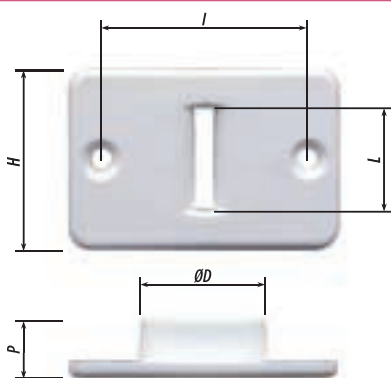

GUIDACINGHIA ORIZZONTALE

HORIZONTAL STRAP GUIDE

- Per cintino da 20 - 22 mm - For strap 20 - 22 mm
- Materiale: ferro zincato - Material: galvanised steel
- In sacchetti da 100 pz - In bags of 100 pcs

CODICE ITEM	INTERASSE HOLE SPACING (I)	LUNGHEZZA LENGTH (L)	MATERIALE RULLI MATERIAL ROLLS	COLORI COLOURS	IMBALLO PZ PACKING PCS
1009/100	45	25	NYLON - NYLON	BIANCO - WHITE	500
1009/A/100	45	25	NYLON - NYLON	BRONZO - NYLON	500
1009/B/100	45	25	FERRO - STEEL	ZINCATO - GALVANISED	500

GUIDACINGHIA DA SALDARE RULLI NYLON

STRAP GUIDE TO WELD NYLON ROLLS

- . Per cintino da 22 mm - For strap 22 mm
- . Materiale: ferro zincato - Material: galvanised steel

CODICE ITEM	ALTEZZA HEIGHT (H)	LUNGHEZZA LENGTH (L)	MATERIALE RULLI MATERIAL ROLLS	COLORI COLOURS	IMBALLO PZ PACKING PCS
1012	42	98	NYLON - NYLON	BIANCO - WHITE	200

GUIDACINGHIA NYLON VERTICALE

VERTICAL STRAP GUIDE

- . Per cintino da 20 - 22 mm - For strap 20 - 22 mm
- . Materiale: plastica - Material: plastic

CODICE ITEM	INTERASSE HOLE SPACING (I)	LUNGHEZZA LENGTH (L)	ALTEZZA HEIGHT (H)	P	DIAMETRO DIAMETER (ØD)	COLORI COLOURS	IMBALLO PZ PACKING PCS
1004/C.V	46	22	40	13	30	BIANCO - WHITE	500
1004/M.V	46	22	40	13	30	MARRONE - BROWN	500
1004/N.V	46	22	40	13	30	NERO - BLACK	500

GUIDACINGHIA NYLON ORIZZONTALE

HORIZONTAL STRAP GUIDE

- . Per cintino da 20 - 22 mm - For strap 20 - 22 mm
- . Materiale: plastica - Material: plastic

CODICE ITEM	INTERASSE HOLE SPACING (I)	LUNGHEZZA LENGTH (L)	ALTEZZA HEIGHT (H)	P	DIAMETRO DIAMETER (ØD)	COLORI COLOURS	IMBALLO PZ PACKING PCS
1004/C	46	22	40	13	30	BIANCO - WHITE	500
1004/M	46	22	40	13	30	MARRONE - BROWN	500
1004/N	46	22	40	13	30	NERO - BLACK	500