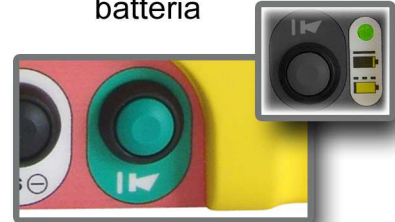

SERIE M550 THOR

RADIOCOMANDI INDUSTRIALI

NUOVACEVA

AUTOMATION

Le consolle TRASMITTENTI a marsupio della serie M550 THOR dispongono di un ampio spazio per la disposizione dei comandi, pur mantenendo compattezza e praticità di utilizzo.

LED controllo livello batteria

Pulsante di START

THOR 296x152x147 mm (L.P.H.)
THOR con display 296x190x147 mm (L.P.H.)

Pratica Batteria estraibile

Chiave estraibile di sicurezza

Pulsante a fungo in categoria 4 SIL 3

SERIE M550 THOR

RADIOCOMANDI INDUSTRIALI

NUOVACEVA

AUTOMATION

La serie THOR soddisfa ampiamente qualsiasi esigenza di controllo wireless attraverso una consolle pratica e ben equipaggiata.

Comandi on/off, proporzionali abbinati ad uscite analogiche, PWM, CANOPEN, trasmissioni bi-direzionali, e software speciali realizzati su specifica, consentono a THOR di essere impiegato in qualsiasi settore.

THOR B4 - è ideale per applicazioni su gru idrauliche a 7-8 funzioni, mezzi cingolati accessoriati con sistemi di sollevamento e macchine speciali

THOR NJ - viene impiegato per applicazioni speciali di alta complessità dove potenziometri proporzionali, pulsanti e selettori rappresentano la forma ideale di gestione dei movimenti