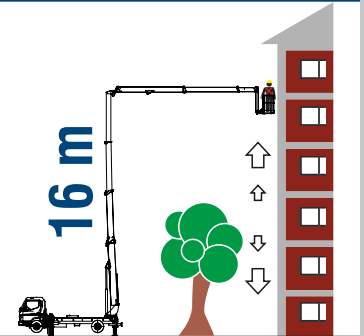

Andiamo su dritti Let's go straight up