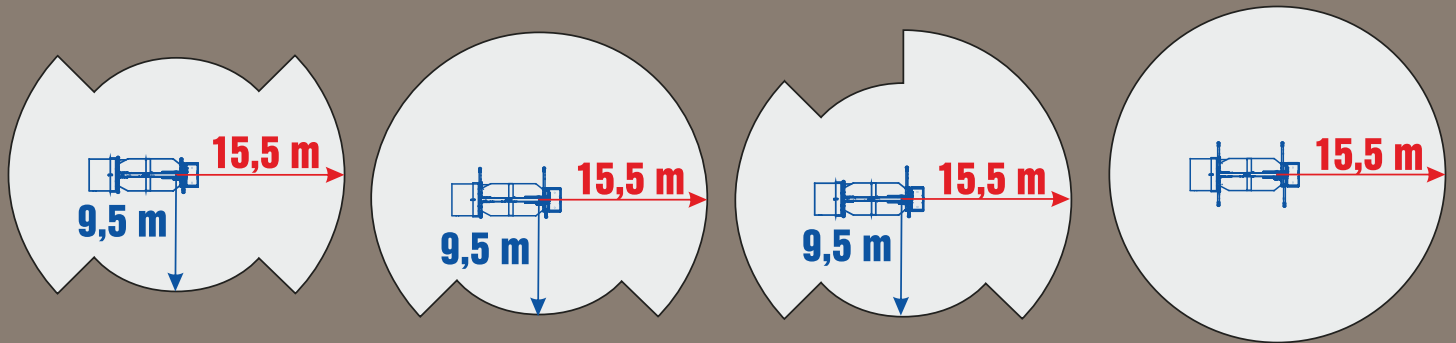

14,00 m

16,00 m

-6,00 m

350 kg

360°

1,8x0,8x1,1

ALUMINIUM

H + H

90°+90°

ELECTRONIC

6,0 T

DT28

DT30

La piattaforma invisibile The invisible Boom

Passiamo sopra ogni cosa We fly all over

Sottosopra Downunder

225 kg

360°

1,8x0,8x1,1

ALUMINIUM

H + H

90°+90°

ELECTRONIC

6,0 T