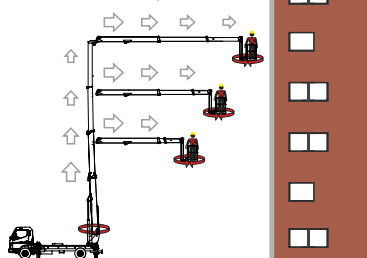

90°+90°

ELECTRONIC

6,0 T

DT28

DT30

La piattaforma invisibile The invisible Boom

Passiamo sopra ogni cosa We fly all over

Sottosopra Downunder

Tutto in uno All in one

Atterriamo ovunque We land anywhere

Andiamo su dritti Let's go straight up

Dolci e Veloci Sweets and fast

Comandi a controllo elettronico,
manovre multiple simultanee
Electronic controls, multi syncro manouvres