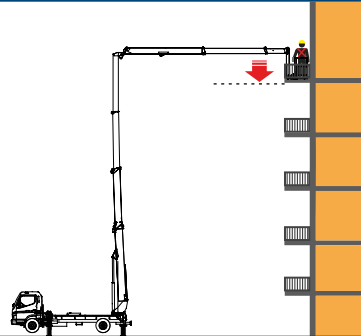

Atterriamo ovunque We land anywhere