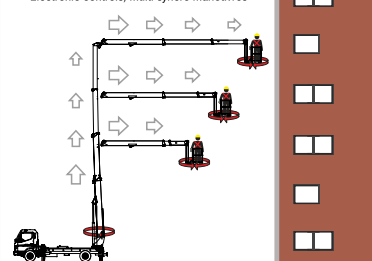

Passiamo sopra ogni cosa We fly all over

Sottosopra Downunder

Tutto in uno All in one

Atterriamo ovunque We land anywhere

Andiamo su dritti Let's go straight up

Dolci e Veloci Sweets and fast

Comandi a controllo elettronico,
manovre multiple simultanee

Electronic controls, multi syncro manouvres

Non ti facciamo girare la testa We don't drive (your head) crazy

Siamo i più forti We are the strongest

350 kg

390 kg

Portata Utile - Capacity

28,20 m

26,20 m