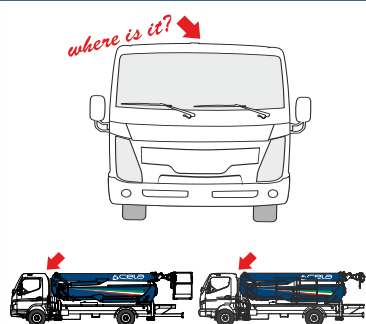

La piattaforma invisibile The invisible Boom