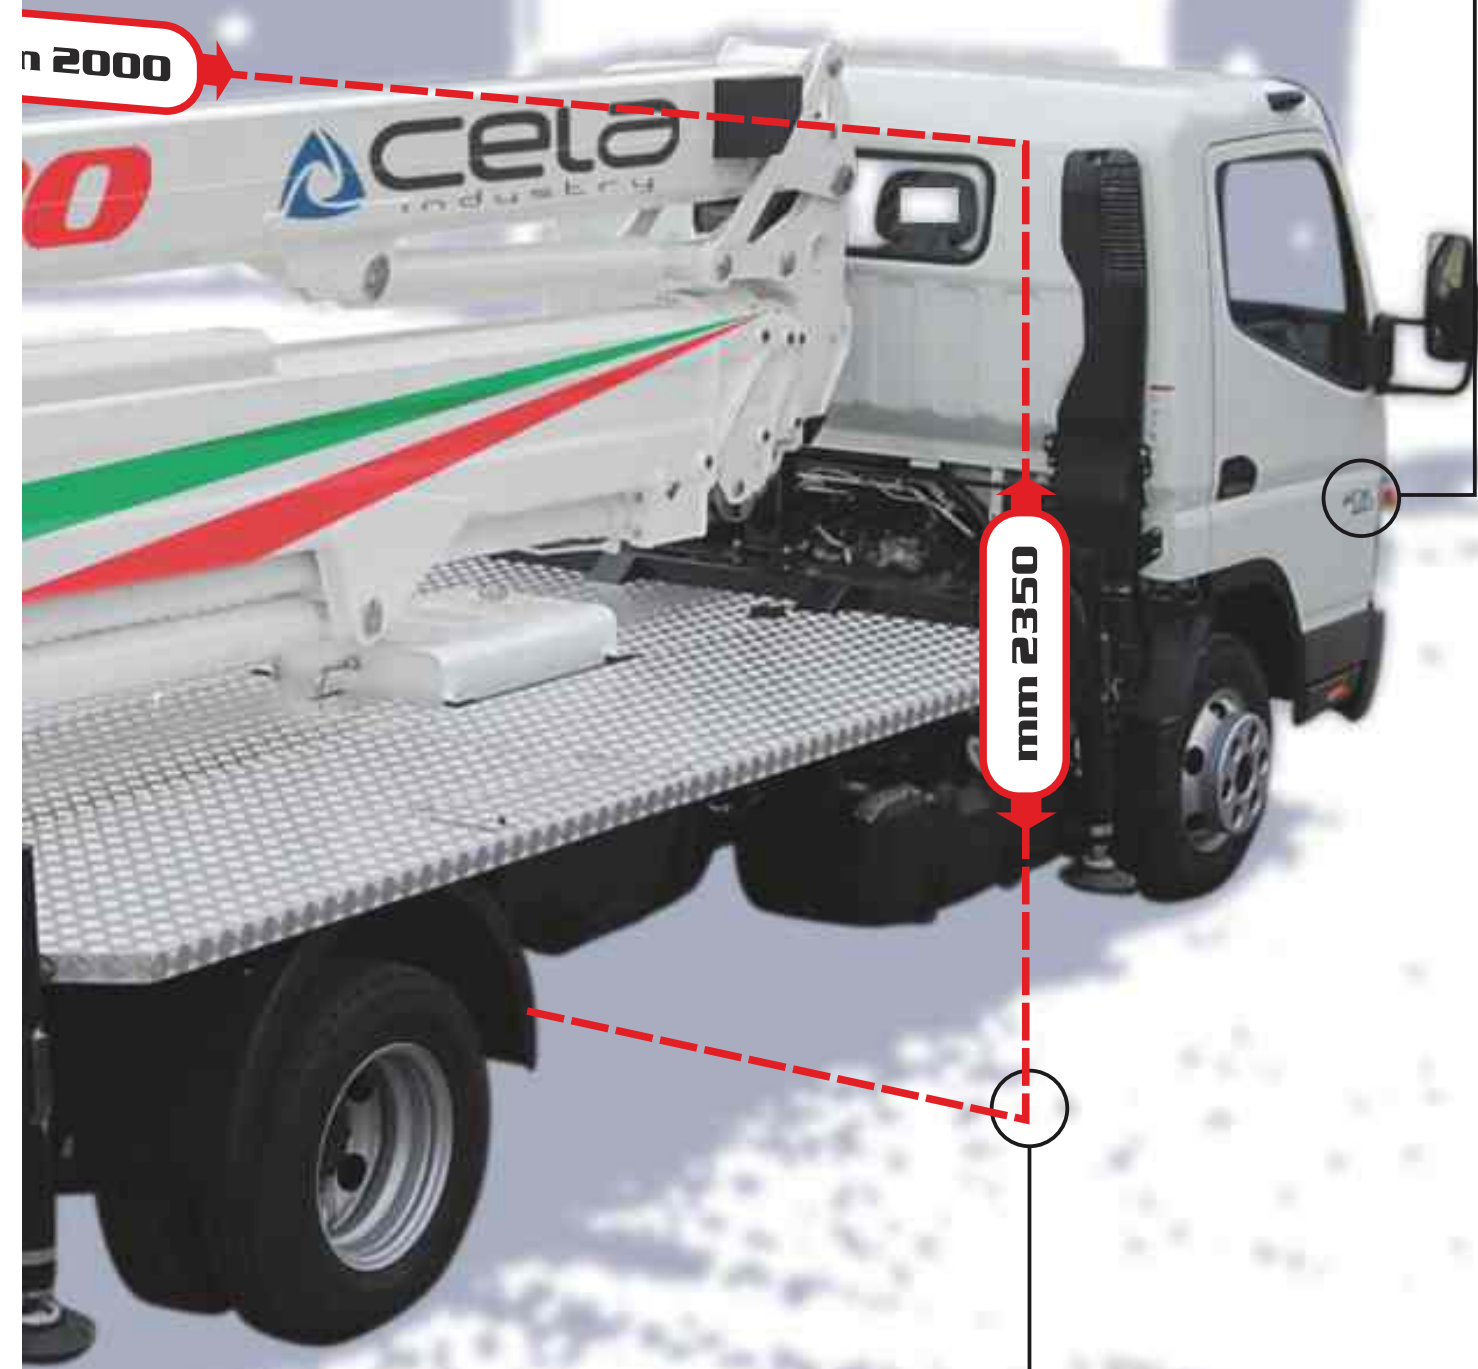

225 kg

360°

1,8x0,8x1,1

ALUMINIUM

H + H

90°+90°

ELECTRONIC

6,0 T

DT30

Le nostre nuove **DT** sono..... *our new DTs are...*

le + versatili al mondo!
(omologazione GRU/PIATTAFORMA)

the world's most versatile!
(CRANE and PLATFORM homologation)

le + capaci al mondo!
(portata 225/350 kg)

... the world's biggest capacity!
(225/350 kg)

le + leggere al mondo!
... the world's lightest!
< 6000 kg

n 2000

mm 2350

le + compatte al mondo!
the world's most compact!

BINI GRU - Bini s.n.c. di Bini Roberto & C.