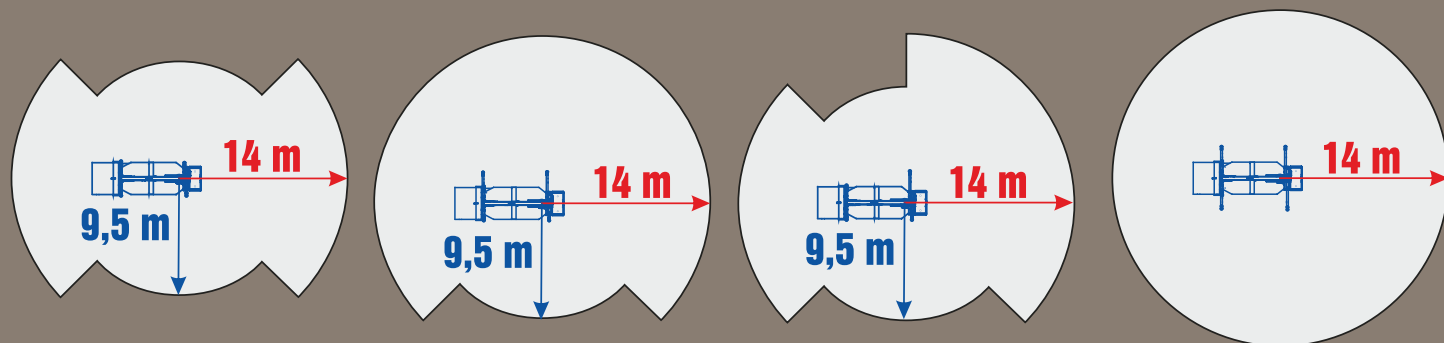

DT28

DT30

the
world's
most
compact

BINI GRU - Bini s.n.c. di Bini Roberto & C.
Via Trasversale di Pianura, 2 - 40010 Bentivoglio (Bo)
Tel/Fax 051 864 565 - info@binigru.it - www.binigru.it

DT28

La piattaforma invisibile The invisible Boom

14,00 m

16,00 m

-6,00 m

350 kg

360°

1,8x0,8x1,1

ALUMINIUM

H + H

225 kg

360°

1,8x0,8x1,1

ALUMINIUM

H + H

90°+90°

ELECTRONIC

6,0 T