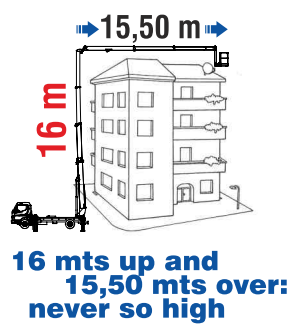

Passiamo sopra ogni cosa We fly all over