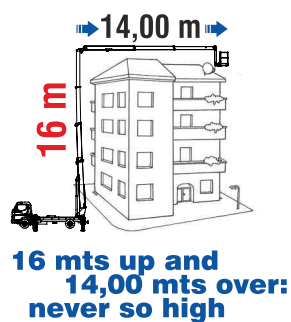

Passiamo sopra ogni cosa We fly all over