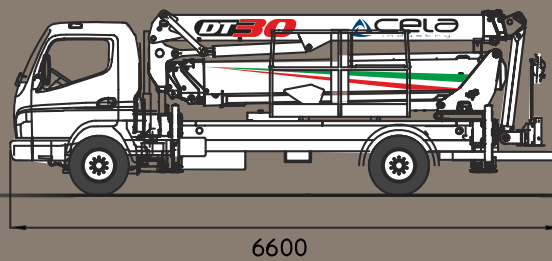

225 kg

360°

1,8x0,8x1,1

ALUMINIUM

H + H

90°+90°

ELECTRONIC

6,0 T

DT30

Le nostre nuove **DT** sono..... *our new DTs are...*

le + versatili al mondo!
(omologazione GRU/PIATTAFORMA)

the world's most versatile!
(CRANE and PLATFORM homologation)

le + capaci al mondo!
(portata 225/350 kg)