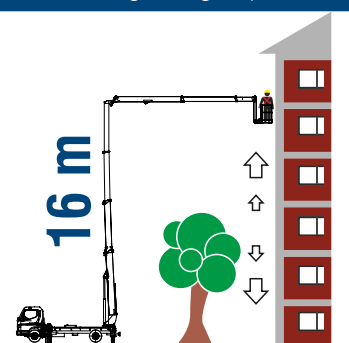

Andiamo su dritti Let's go straight up