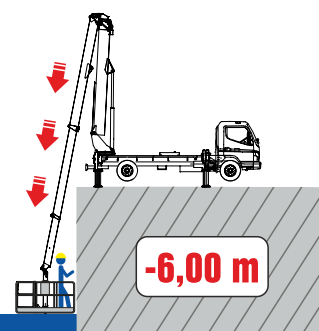

Sottosopra Downunder