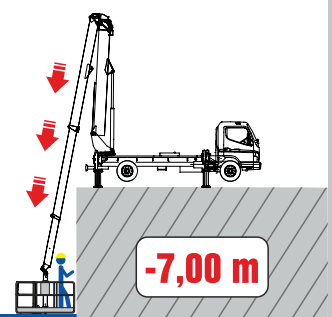

Sottosopra Downunder