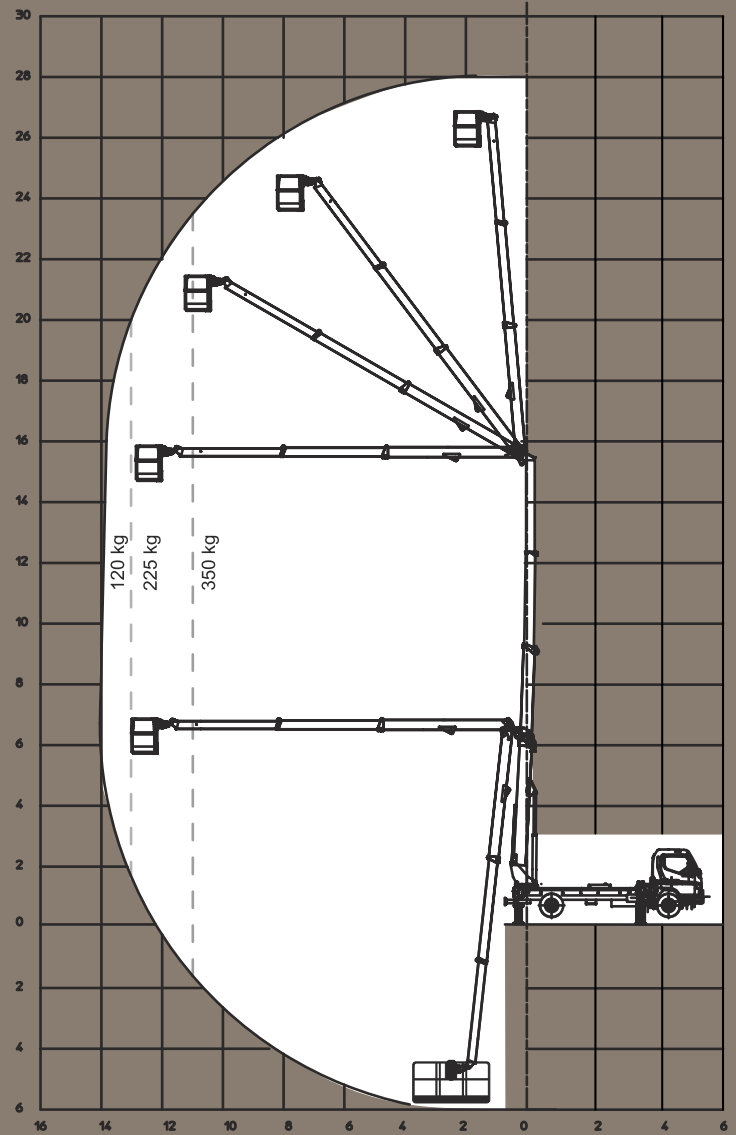

28,20 m

26,20 m

14,00 m

16,00 m

-6,00 m

350 kg

360°

1,8x0,8x1,1

ALUMINIUM

H + H

90°+90°

ELECTRONIC

6,0 T

DT28