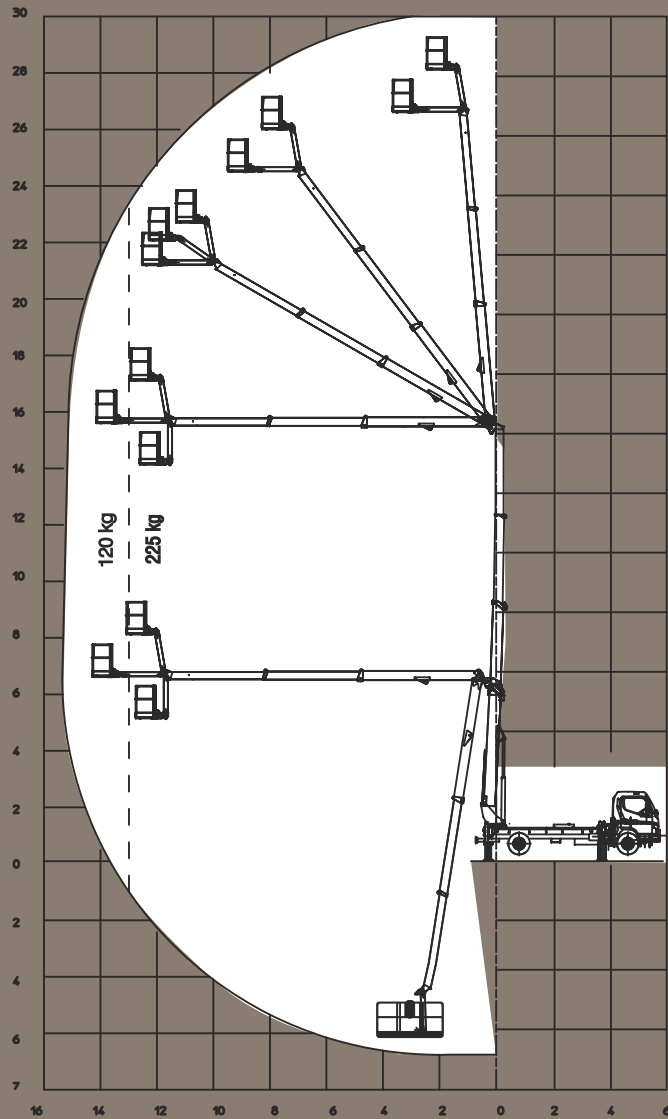

14,00 m

16,00 m

-6,00 m

350 kg

360°

1,8x0,8x1,1

ALUMINIUM

H + H

225 kg

360°

1,8x0,8x1,1

ALUMINIUM

H + H

90°+90°

ELECTRONIC

6,0 T