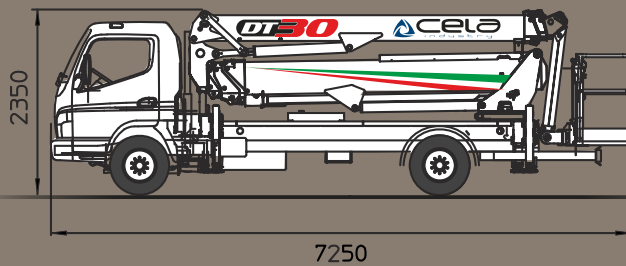

225 kg

360°

1,8x0,8x1,1

ALUMINIUM

H + H

90°+90°

ELECTRONIC

6,0 T

DT30

Le nostre nuove **DT** sono..... *our new DTs are...*

le + versatili al mondo!
(omologazione GRU/PIATTAFORMA)

the world's most versatile!
(CRANE and PLATFORM homologation)

le + capaci al mondo!
(portata 225/350 kg)