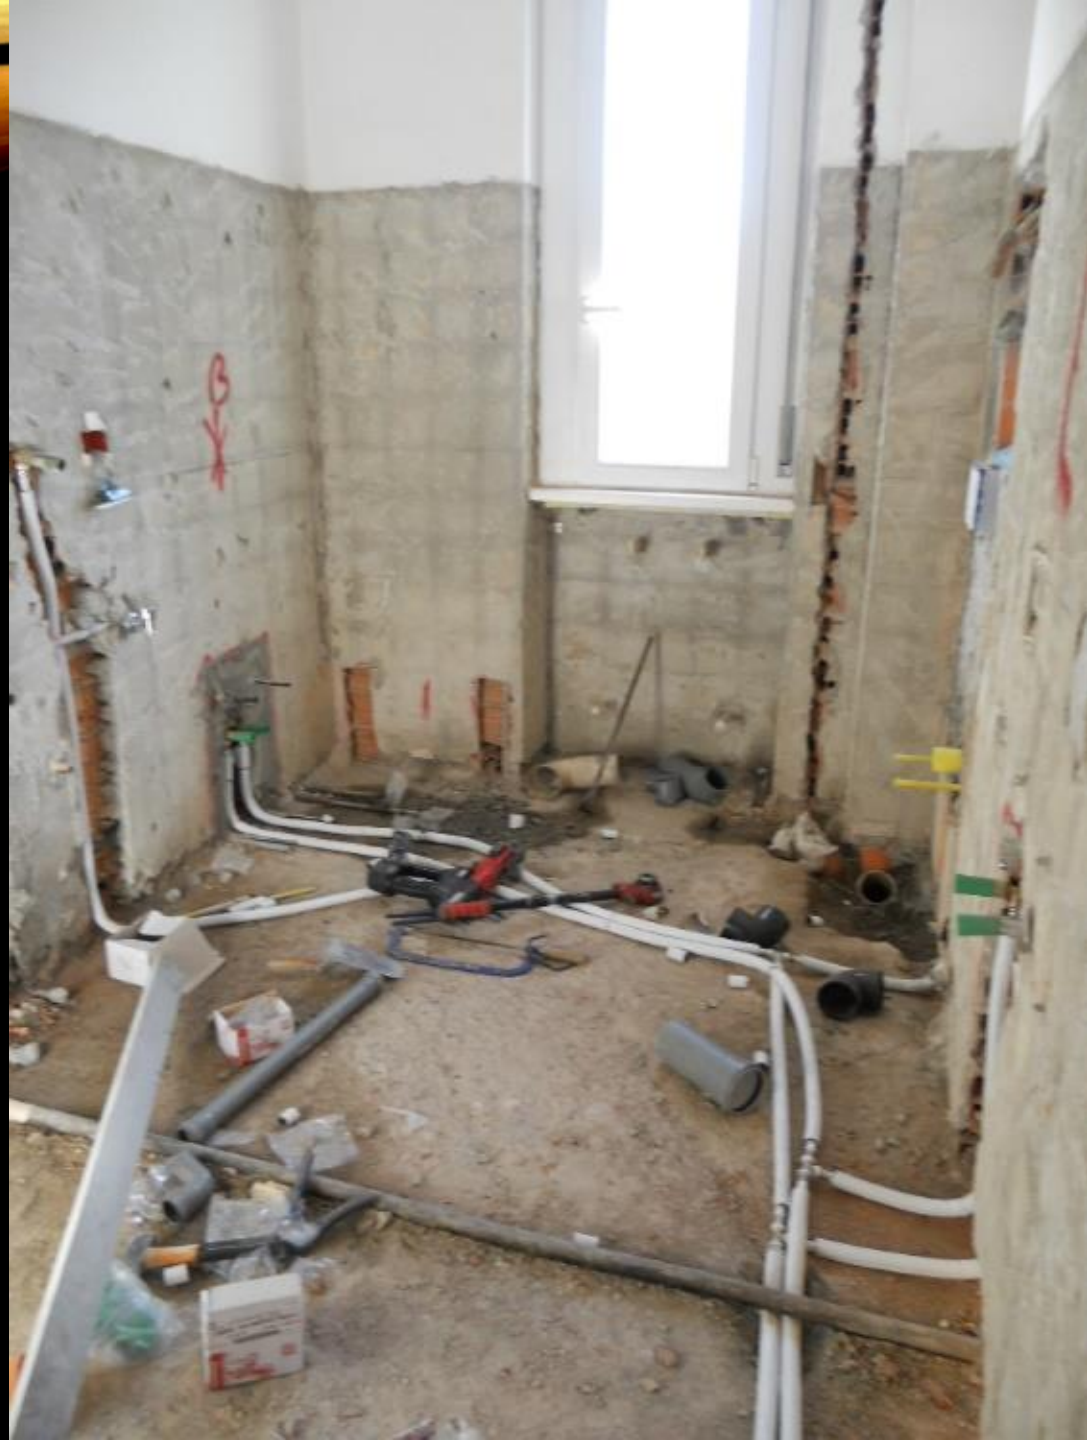

# RISTRUTTURAZIONE APPARTAMENTO

Lavori seguiti e gestiti da:

°Arch. Termine Davide

°Geom. De Vendictis Marco

°Comm. Capaldi Davide

Coffee Break

*chocolate*

*cream*