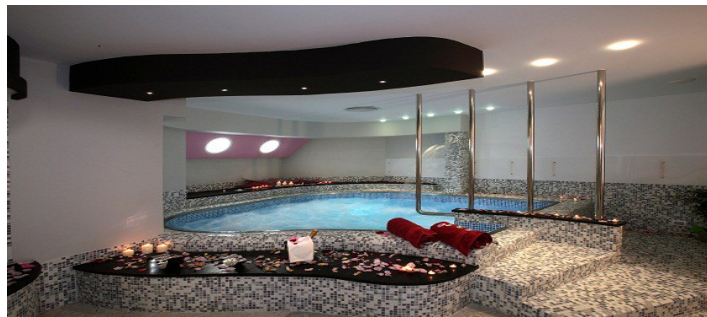

Tus' Hotel ****

Castel di Tusa (ME)

Speciale Sweet Massage Relax

Offerta valida	Notti	Quota a persona
Fino al 30 Giugno 2014	1	€ 135,00

LA QUOTA COMPRENDE:

- 1 notti e 2 giorni in Mezza Pensione**
- Camera Doppia o Matrimoniale**
- Ricca Colazione a Buffet - Welcome Drink**
- 1 Cena a Lume di Candela**
- 1 Ingresso Percorso Benessere**
- Vasca idromassaggio, Sauna, Bagno Turco,**
- Doccia Emozionale, Corner Relax con Tisaneria**
- A scelta un massaggio (Cioccolato o marmellata)**
- A scelta tra -1 massaggio Viso o Piedi**

Condizioni e supplementi:

I pasti comprendono menù di quattro portate (Antipasto, primo piatto, secondo piatto con contorno e dessert). Bevande escluse. Giorno Supplementare € 40,00 per persona in camera e colazione. Supplemento Pasto € 25,00 per persona 3° e 4° letto bambino 3-12 anni 50% di sconto. Riduzione 3° e 4° letto adulti 20%. Bambino 0-3 anni gratis (Nel Lettone con i Genitori e Pasti al Consumo). Supplemento doppia uso Singola € 30,00 al giorno. L'ingresso al centro benessere non è consentito ai bambini al di sotto dei 13 anni ³⁵/₁₇ Accappatoio e ciabattine forniti dall' hotel (Previo deposito cauzionale € 20,00) I prezzi s'intendono per persona (servizio e iva inclusi). ³⁵/₁₇ Orario apertura Centro Benessere: dalle ore 10:00 alle 13:00 e dalle 15:00 alle 19:00. Late Check-out dopo le ore 12:00, supplemento € 25,00 "on request previa disponibilità". E' obbligatorio l'uso della cuffia per effettuare il percorso benessere (acquistabile anche in hotel € 2,50) Non si accettano animali di ogni tipo e taglia.