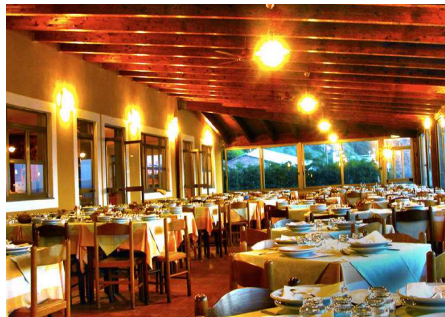

Villaggio Baia Calavà ***

Gioisa Marea (ME)

Speciale Settimane Giugno 2014

Offerta valida	Durata Soggiorno	Quota a persona
<p>Dal 6 al 13 Dal 13 al 20 Dal 20 al 27 Giugno 2014</p>	<p>7 notti</p>	<p>€ 325,00 anziché € 385,00</p>