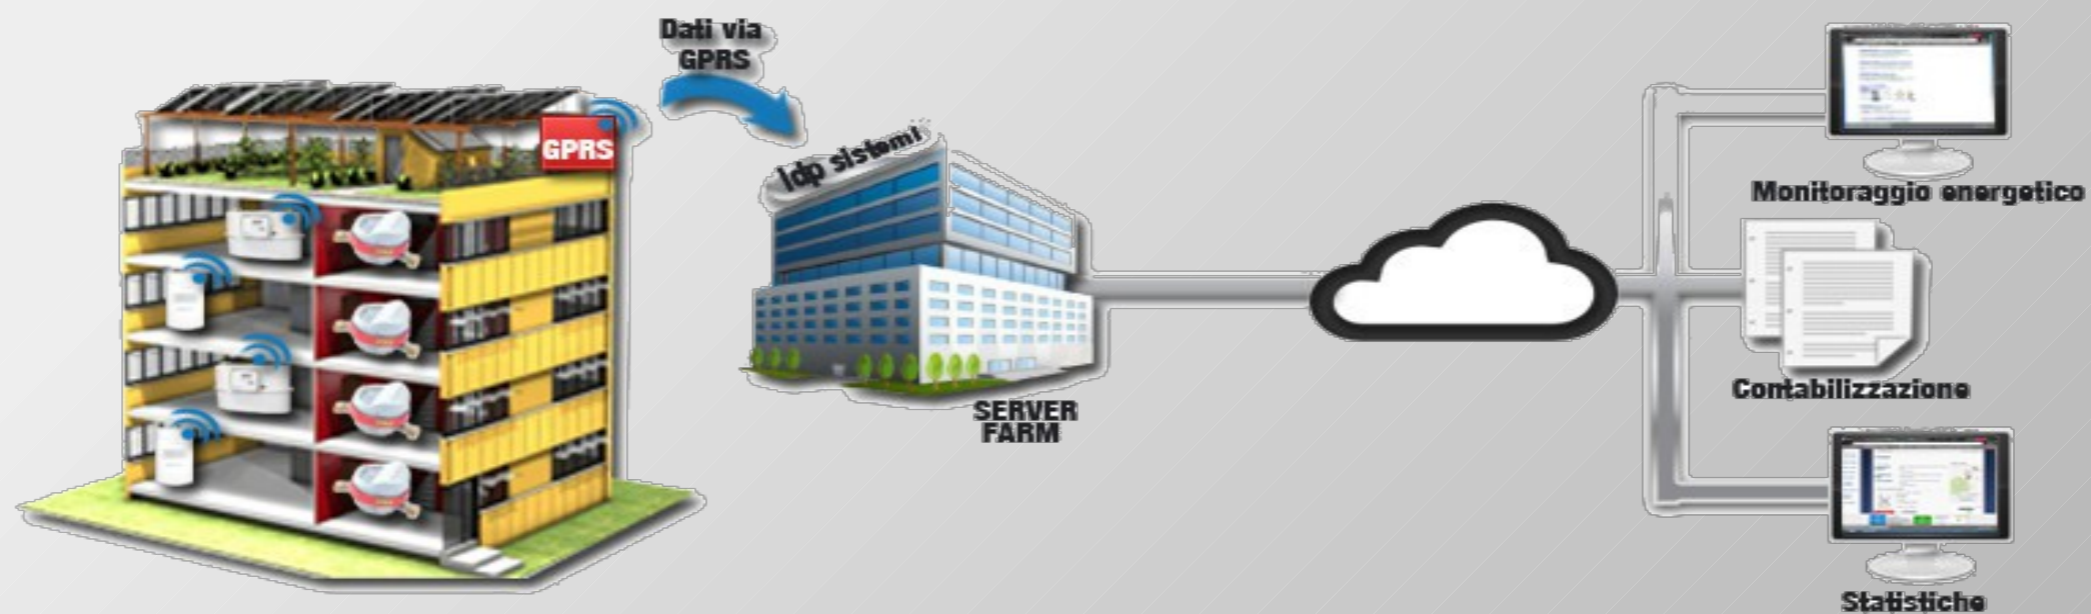

# IL SISTEMA

**Il sistema di telelettura per risparmiare energia con un servizio professionale e prodotti di alta qualità.**

**Il servizio riguarda tutti i tipi di contatori: acqua fredda, acqua calda, calore, gas e luce.**  
Con lo stesso impianto wireless è possibile rilevare tutti i consumi e quindi avere sotto controllo **tutte le risorse energetiche con un solo servizio.**

# COME FUNZIONA

SMART ENERGY permette in ogni istante di conoscere i propri consumi attraverso le più moderne tecnologie wireless.