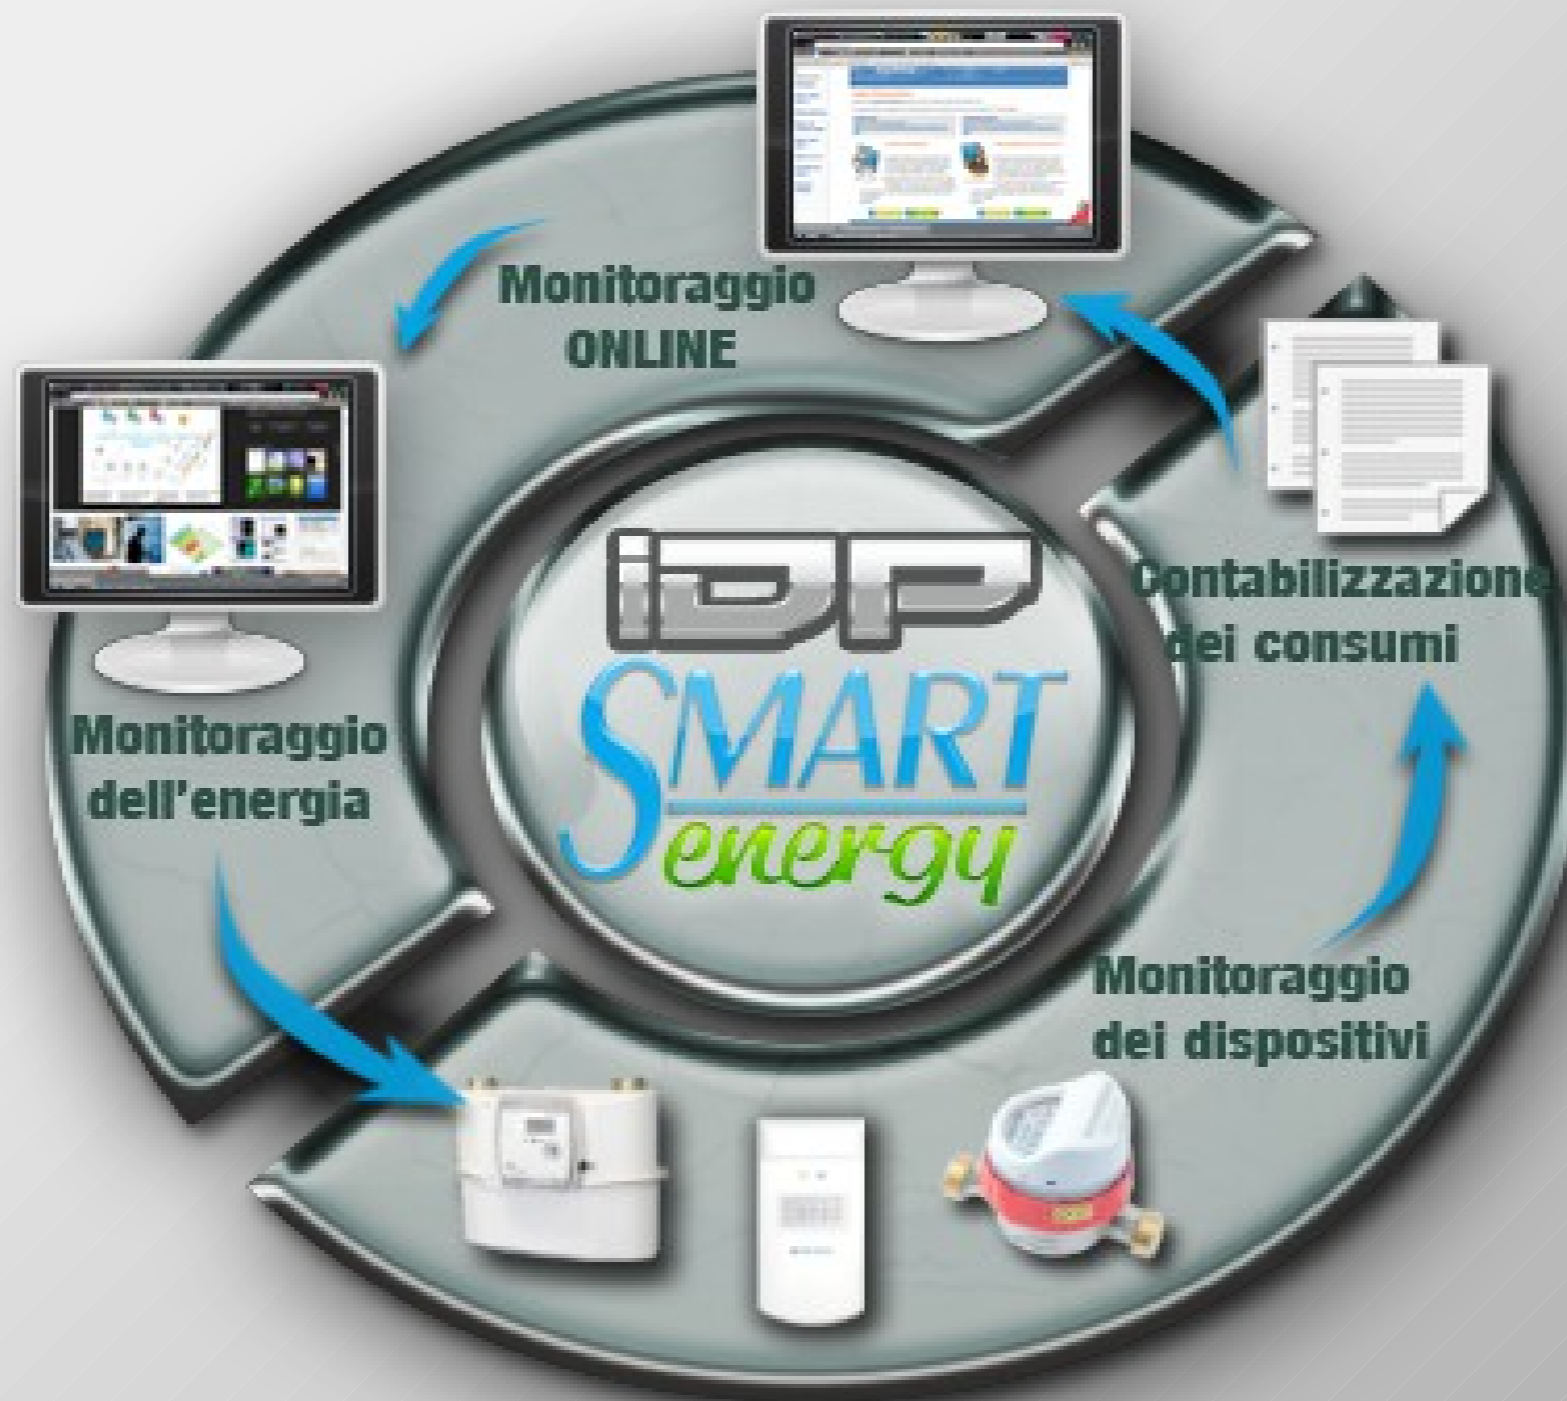

Acqua

Calore

Gas

Elettricità

# IL SISTEMA

**Il sistema di telelettura per risparmiare energia con un servizio professionale e prodotti di alta qualità.**

**Il servizio riguarda tutti i tipi di contatori: acqua fredda, acqua calda, calore, gas e luce.**  
Con lo stesso impianto wireless è possibile rilevare tutti i consumi e quindi avere sotto controllo **tutte le risorse energetiche con un solo servizio.**

# COME FUNZIONA

SMART ENERGY permette in ogni istante di conoscere i propri consumi attraverso le più moderne tecnologie wireless.