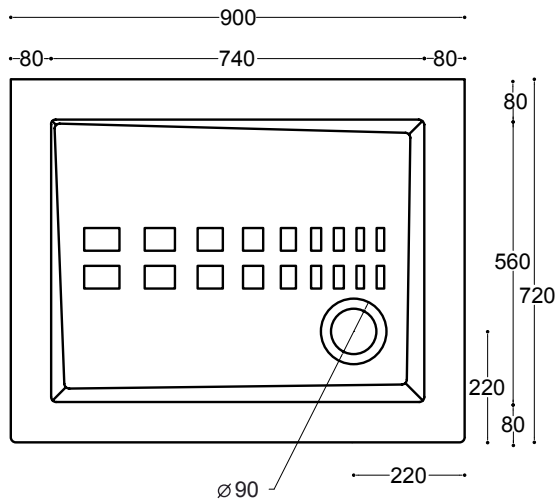

Specifiche Tecniche
Technical data
Fichas técnicas

Installazione:
Installation:
Instalación:

Viale delle Industrie, 9 - 01033 Civita Castellana (VT) - Italy
tel - +39 0761542144 / fax - +39 0761542129
info@altheaceramica.it - www.altheaceramica.com