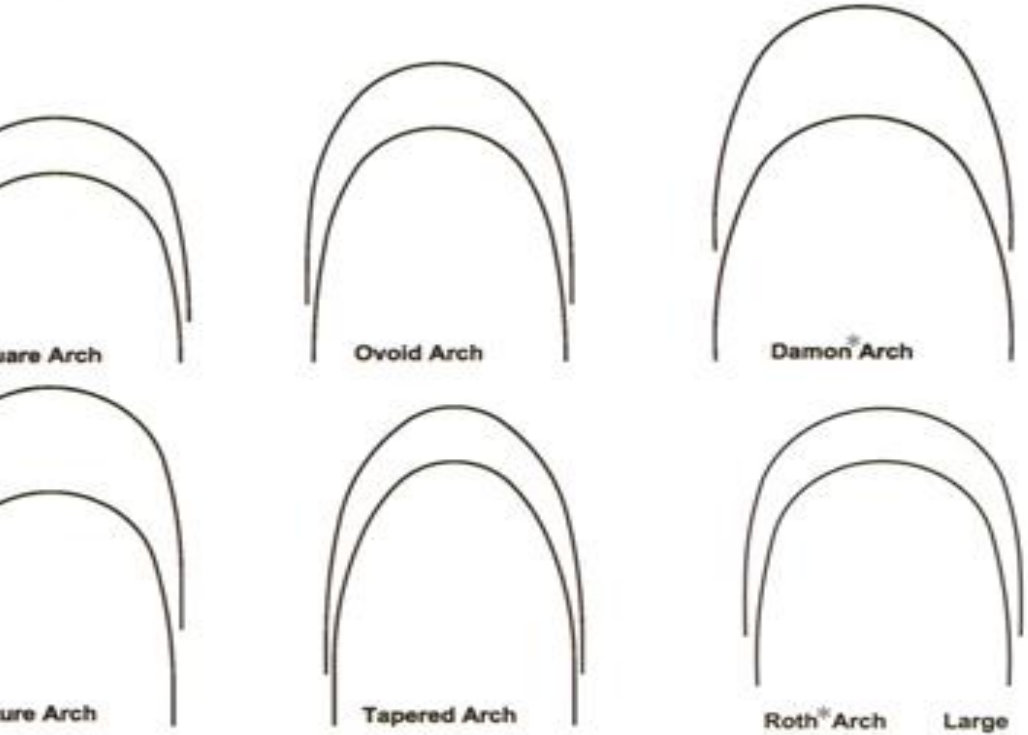

012 Sup. 012 Inf.

014 Sup. 014 Inf.

016 Sup. 016 Inf.

018 Sup. 018 Inf.

Confezione 10 Archi

Archi in Nickel Titanio superelastici: TONDI .

1 CONFEZIONE € 12
10 CONFEZIONI € 100

Archi in Nickel Titanio superelastici.
Sezione rotonda.
Misure disponibili :
016-016 Sup./016-016 Inf.
016-022 Sup. 016-022 Inf.
018-022 Sup. 018-022 Inf.
Confezione 10 Archi