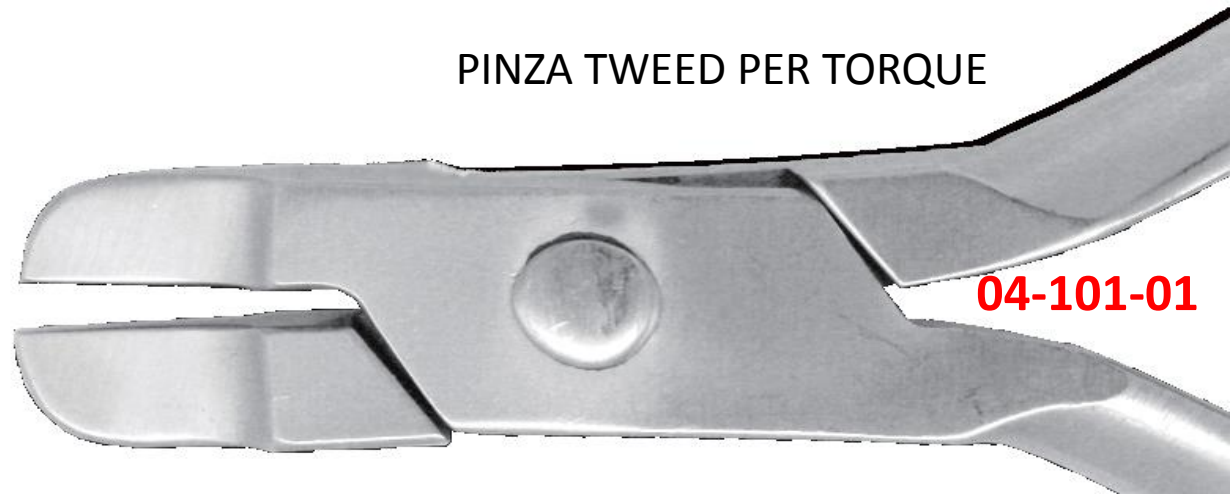

PINZA PER SERRARE I GANCI SU I FILI

04-101-06

04-102-02

PINZA PER FILI LEGGERI

€ 70

PINZA PER FILI LEGGERI
CON TAGLIO

04-102-03

€ 70

PINZA PER ANSE OMEGA

PINZA UNIVERSALE CON TAGLIO

**PINZA PER POSIZIONARE GLI ARCHI
E TAGLIARE POSTERIORMENTE**

PINZA TWEED PER TORQUE

04-101-01

PINZA TOGLIBANDE

04-101-02

PINZA TOGLI BRACKET