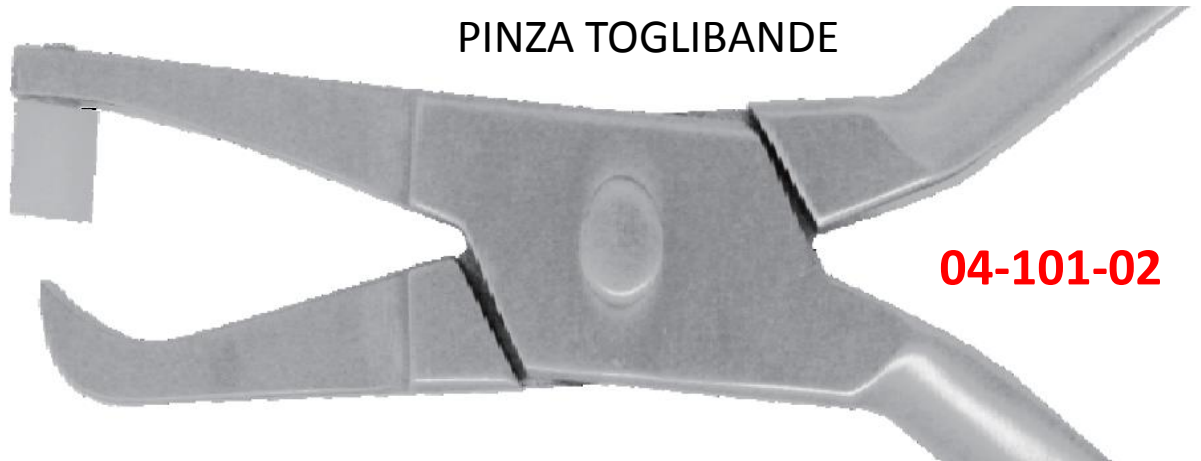

PINZA PER SERRARE I GANCI SU I FILI

04-101-06

04-102-02

PINZA PER FILI LEGGERI

€ 70

PINZA PER FILI LEGGERI
CON TAGLIO

04-102-03

€ 70

PINZA PER ANSE OMEGA

PINZA UNIVERSALE CON TAGLIO

**PINZA PER POSIZIONARE GLI ARCHI
E TAGLIARE POSTERIORMENTE**

PINZA TWEED PER TORQUE

04-101-01

PINZA TOGLIBANDE

04-101-02

PINZA TOGLI BRACKET