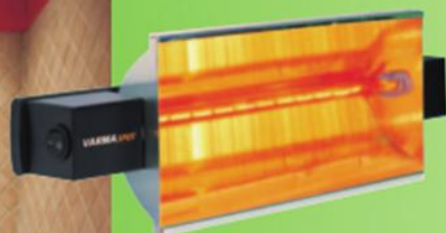

SUPPORTO GIRAFFA

Supporto mobile in acciaio verniciato a forno

- Altezza: 2,20 mt
- Colore: ferro micaceo
- Test di inclinazione: 15°
- Ideale per: i modelli VARMA 400FMC, WR2000, VARMA WR 65

Dimensioni imballo (cm)	110x41x16
Peso lordo (kg)	16
Dimensioni supporto apparecchio (cm)	50x23x16
Peso netto (kg)	15

NOVITÀ

2M

Cod. SPOT 1300 - SPOT 800

-  modello orientabile applicabile a muro
-  Colori disponibili: nero
-  800 - 1300 Watt
-  Riscalda 10 mq per 800 Watt 15 mq per 1300 Watt
-  Indice Protezione IP 20

Accessori in dotazione:
 staffa per fissaggio a muro,
 cavo elettrico 5 mt e spina schuko,
 interruttore, griglia di protezione,
 pulsante di accensione