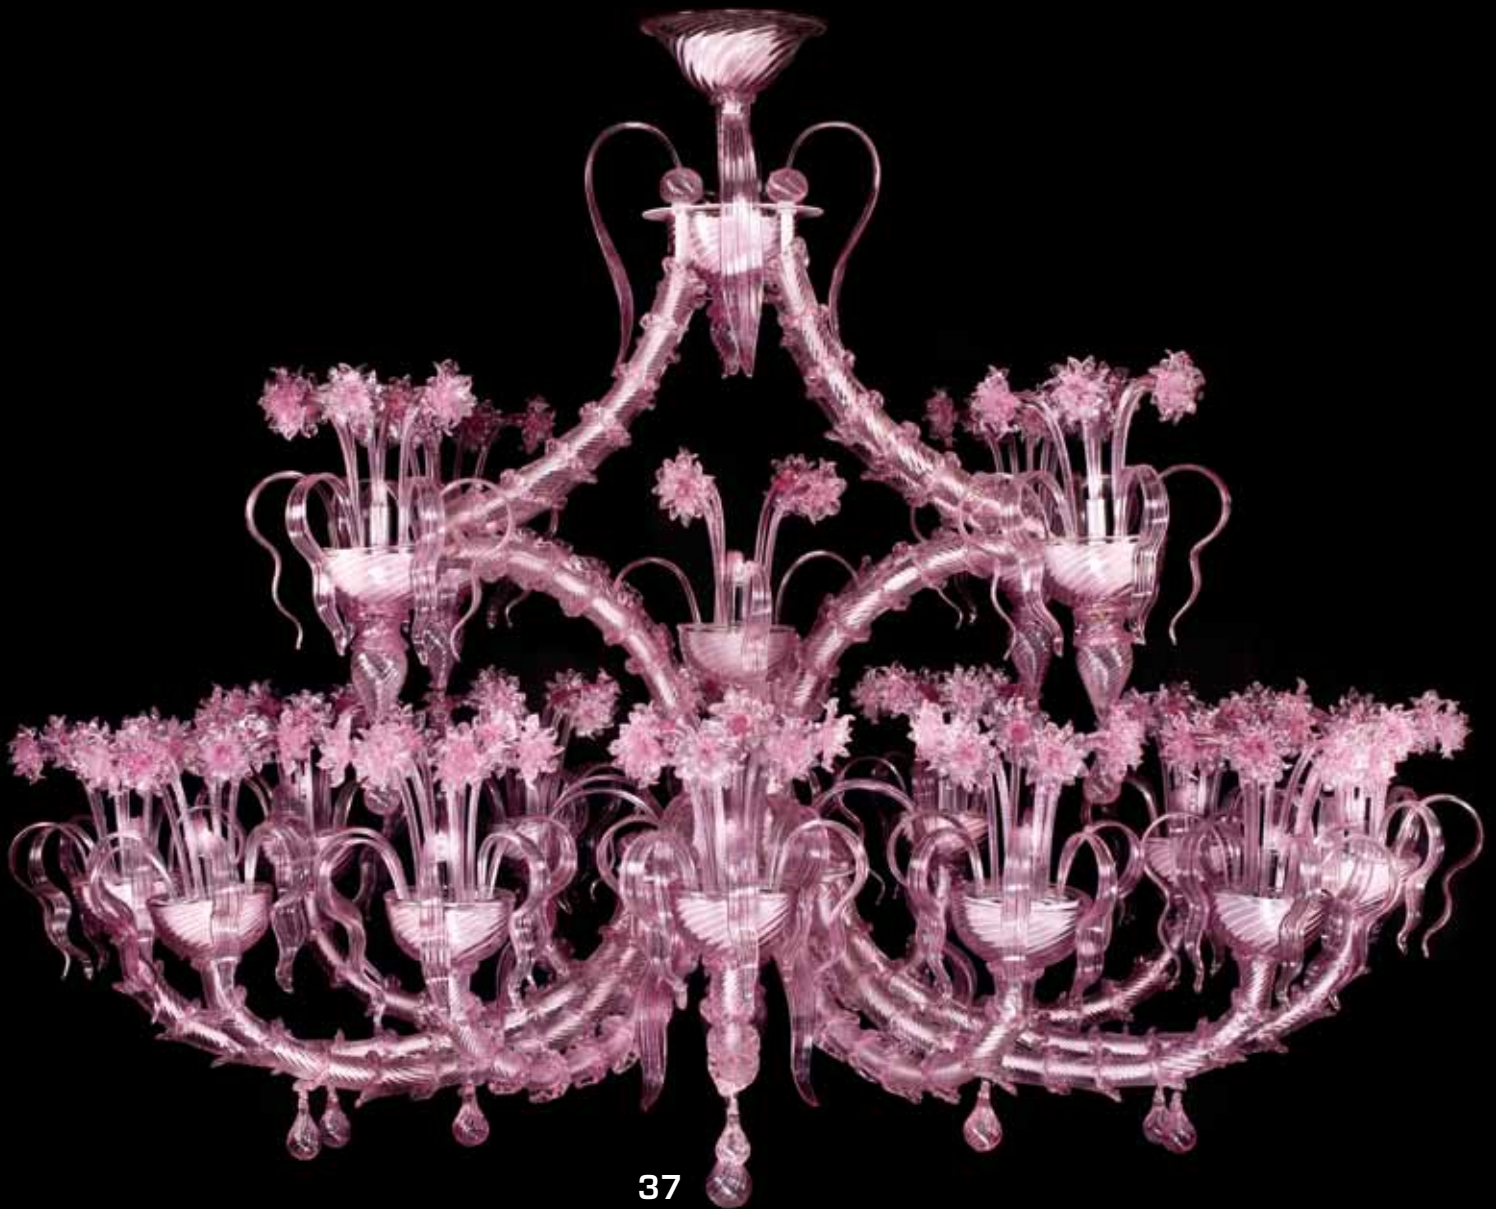

32

33

34

Vetreria Artistica Busato

Linea Fiori di Luce
Light Flowers Line

35

21

36

Murano Glass
Collection

Vetreria Artistica Busato

Linea "Classici Veneziani": Rezzonico oro 24 k
"Venetian Classic" line: Rezzonico gold 24 k

37

38

Vetreria Artistica Busato

Linea "Classici Veneziani": Rezzonico