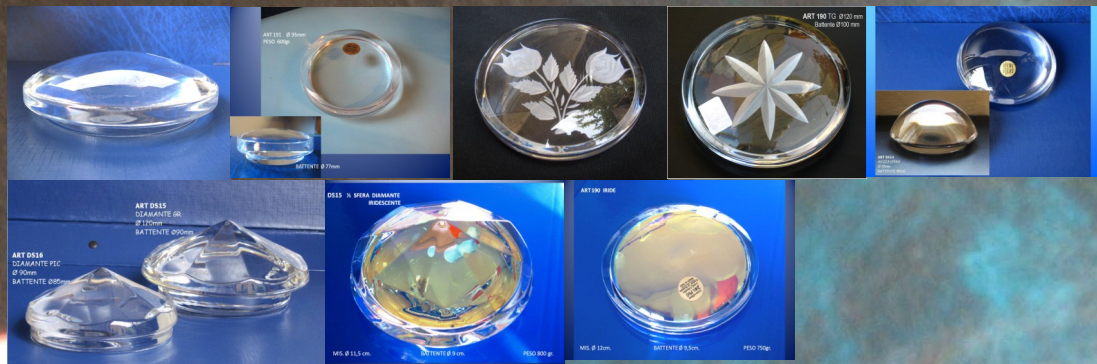

T/SWAROVSKY

GEMME A TERRENO

SFERE GIGANTI

PORTARITRATTI

FINITURE

specialisti nel cristallo