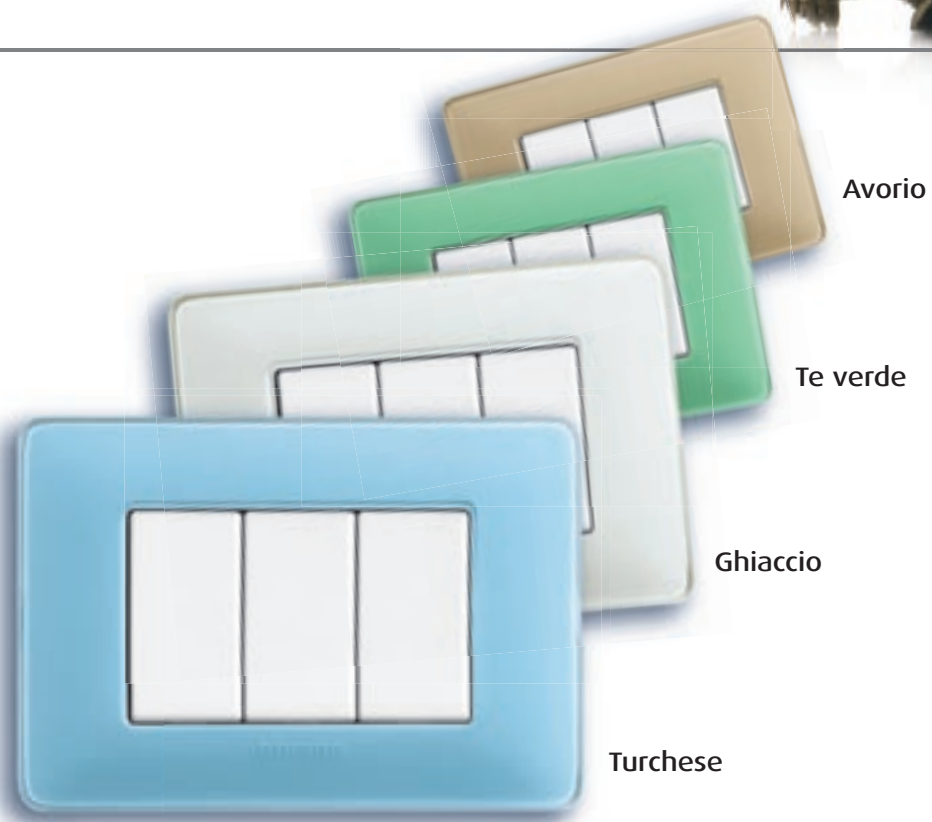

BIANCHI

BIANCHI:
colori base e neutri, che si abbinano alle tonalità dei muri più diffuse.

▲
Punto luce con placca colore Bianco

Titanium

Silver

Gold

Iron

METALLICS

effetto brillante,
superfici lucide,
colori tenui e vivaci.

COLORS VIVACI

COLORS VIVACI:

tonalità forti e solari, adatte
in ambienti di carattere.

▲
Punto luce con placca
colore Corallo

COLORS TENUI

COLORS TENUI:
sfumature pastello per ambienti
in stile soft.

▲
Punto luce con placca
colore Te verde

Tanti nuovi colori per MÀTIX

TEXTURES:
finiture originali
dall'interessante
effetto materico.

▲
Punto luce con placca
colore Rosso terra

Oro lucido

Nichel nero

Oro satinato

Cromo lucido

GALVANICS

GALVANICS:
I colori dei metalli preziosi. In duplice veste, lucida e satinata, sono l'ideale accostamento con le finiture metalliche degli interni.

▲ Punto luce con placca colore Oro satinato