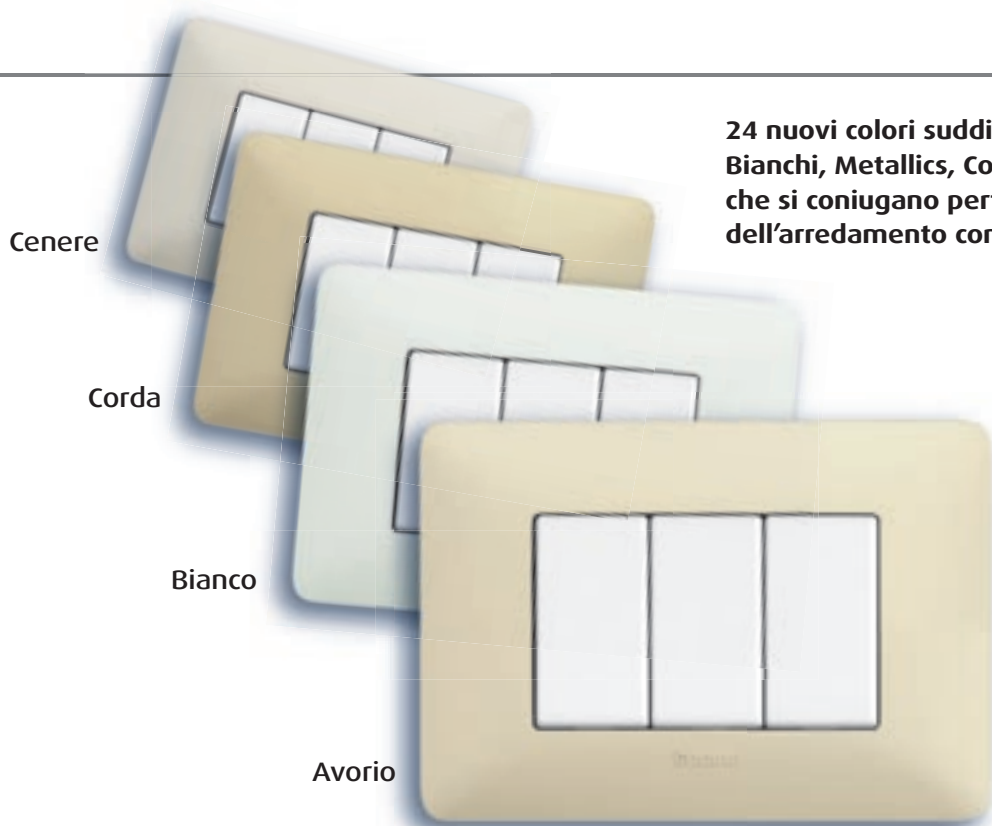

Tanti nuovi colori per MÀTIX

24 nuovi colori suddivisi in 5 famiglie: Bianchi, Metallics, Colors, Textures e Galvanics, che si coniugano perfettamente con le tendenze dell'arredamento contemporaneo.

BIANCHI

BIANCHI:
colori base e neutri, che si abbinano alle tonalità dei muri più diffuse.