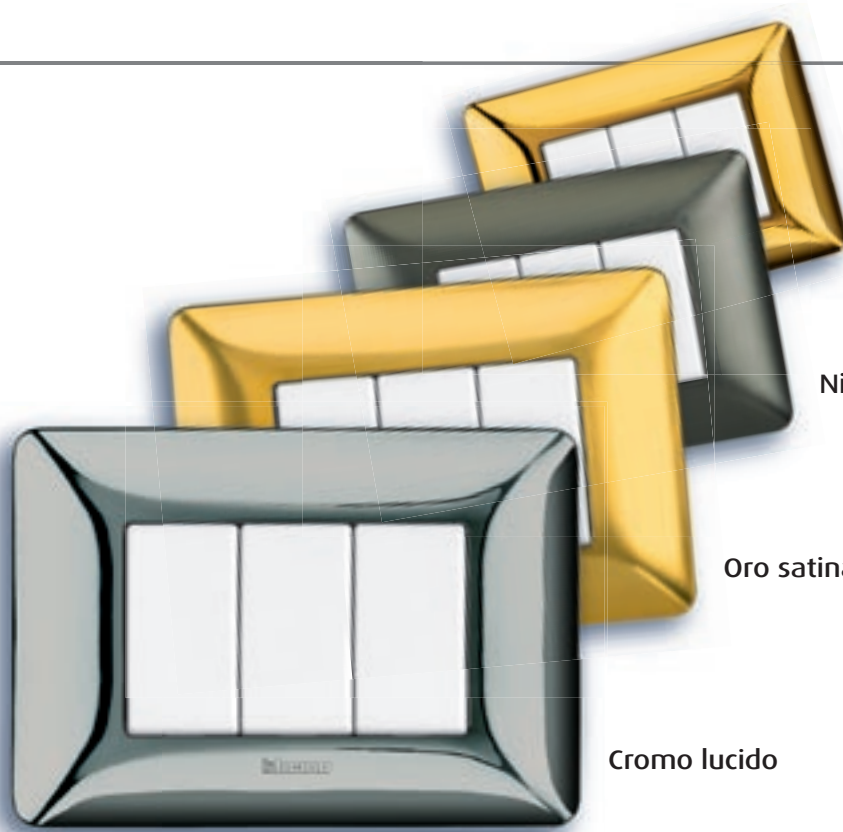

BIANCHI

BIANCHI:
colori base e neutri, che si abbinano alle tonalità dei muri più diffuse.

▲
Punto luce con placca colore Bianco

Titanium

Silver

Gold

Iron

METALLICS

▲
Punto luce con placca
colore Te verde

Tanti nuovi colori per MÀTIX

TEXTURES:
finiture originali
dall'interessante
effetto materico.

▲
Punto luce con placca
colore Rosso terra

Oro lucido

Nichel nero

Oro satinato

Cromo lucido

GALVANICS

GALVANICS:
I colori dei metalli preziosi. In duplice veste, lucida e satinata, sono l'ideale accostamento con le finiture metalliche degli interni.

▲ Punto luce con placca colore Oro satinato