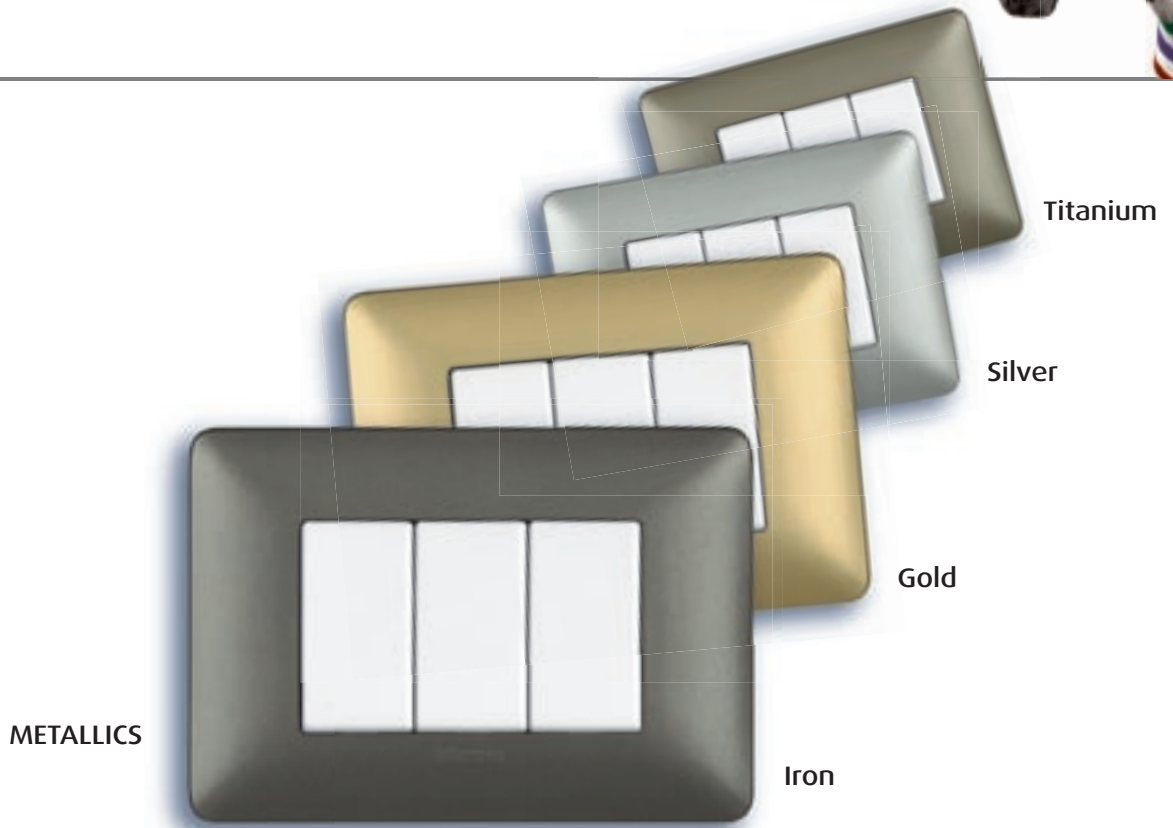

**MÀTIX si presenta con un design
completamente rinnovato:**

- ▶ **più moderno**
- ▶ **più sottile**
- ▶ **più indicato per la tua casa**

Tanti nuovi colori per MÀTIX

24 nuovi colori suddivisi in 5 famiglie: Bianchi, Metallics, Colors, Textures e Galvanics, che si coniugano perfettamente con le tendenze dell'arredamento contemporaneo.

BIANCHI

BIANCHI:
colori base e neutri, che si abbinano alle tonalità dei muri più diffuse.

▲
Punto luce con placca colore Bianco

Titanium

Silver

Gold

Iron

METALLICS

effetto brillante,
superfici lucide,
colori tenui e vivaci.

COLORS VIVACI

COLORS VIVACI:

tonalità forti e solari, adatte
in ambienti di carattere.

▲
Punto luce con placca
colore Corallo

COLORS TENUI

COLORS TENUI:
sfumature pastello per ambienti
in stile soft.

Cromo lucido

GALVANICS

GALVANICS:
I colori dei metalli preziosi. In duplice veste, lucida e satinata, sono l'ideale accostamento con le finiture metalliche degli interni.

▲ Punto luce con placca colore Oro satinato