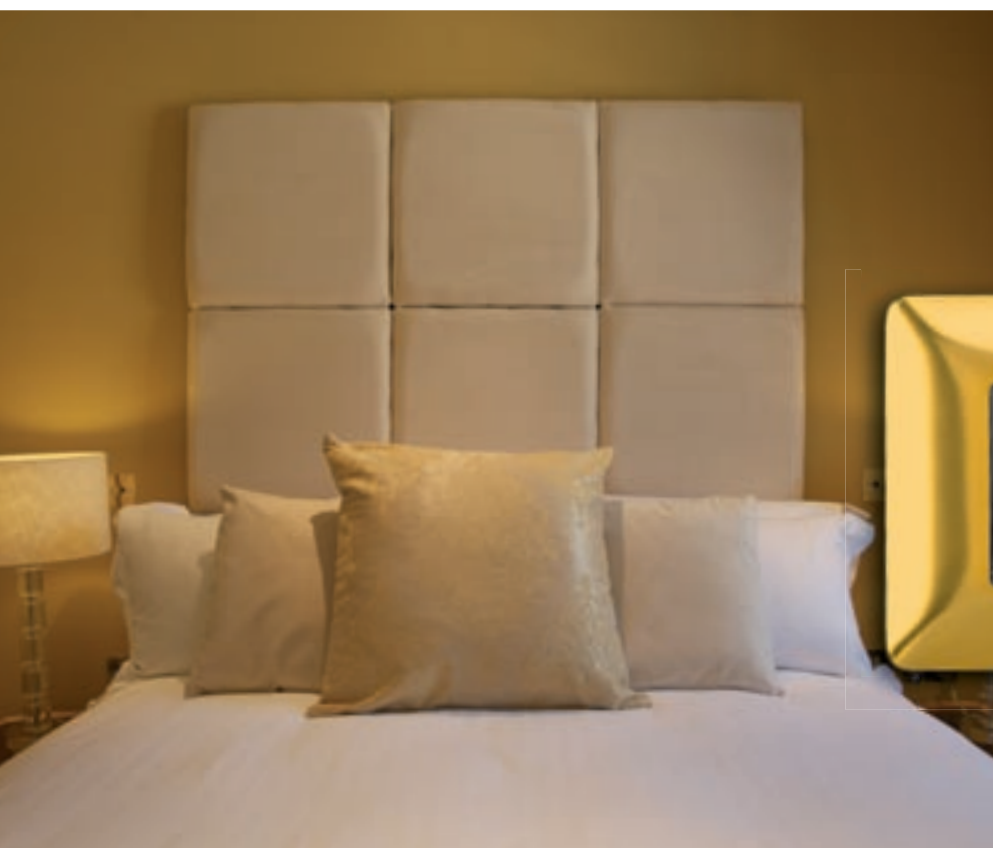

BIANCHI

BIANCHI:
colori base e neutri, che si abbinano alle tonalità dei muri più diffuse.

▲
Punto luce con placca colore Bianco

Titanium

Silver

Gold

Iron

METALLICS

Cromo lucido

GALVANICS

GALVANICS:
I colori dei metalli preziosi. In duplice veste, lucida e satinata, sono l'ideale accostamento con le finiture metalliche degli interni.

▲ Punto luce con placca colore Oro satinato