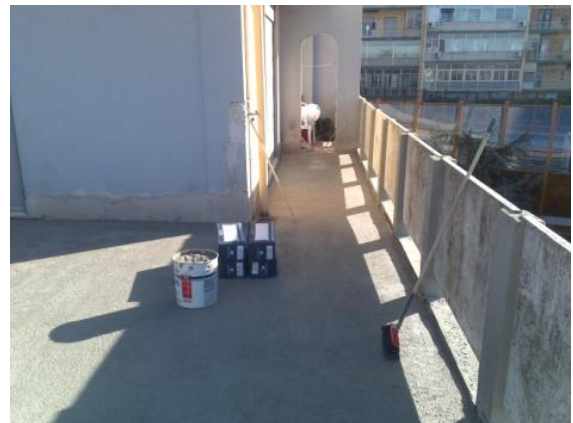

Terrazzo- Pozzuoli