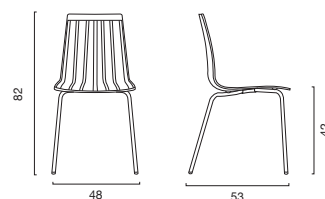

www.up-on.com

CANDY

Sedia in polycarbonato trasparente.
Gambe in acciaio cromato d. 18x1,5 mm.

Transparent polycarbonate & chromed steel
(d. 18x1,5 mm.) chair

Dimensioni / Dimensions (cm.)

Sedia impilabile
Stackable chair

Dati tecnici Commercial & Logistic details

Codice Item code	Codice Ean Ean code	Colore Color	Peso (kg.) Weight (Kg.)	Pz. x pallet Pcs./Pallet	Misure pallet (cm.) Pallet dim. (cm.)	Pz. x Bilico Pcs./Truck min / max	Pz./40' CTR Pcs./40' CTN min / max
S3341TR	8005465 890991	TRASPARENTE / CRISTAL CLEAR	5,10	12	61 x 100 x h. 153	624 / 672	504 / 552
S3341TRMA	8005465 891004	MARRONE SCURO / DARK BROWN	5,10	12	61 x 100 x h. 153	624 / 672	504 / 552
S3341TRRR	8005465 891011	ROSSO RUBINO / RUBY RED	5,10	12	61 x 100 x h. 153	624 / 672	504 / 552
S3341TRY	8005465 891035	FUMÈ SCURO / DARK SMOKED GREY	5,10	12	61 x 100 x h. 153	624 / 672	504 / 552