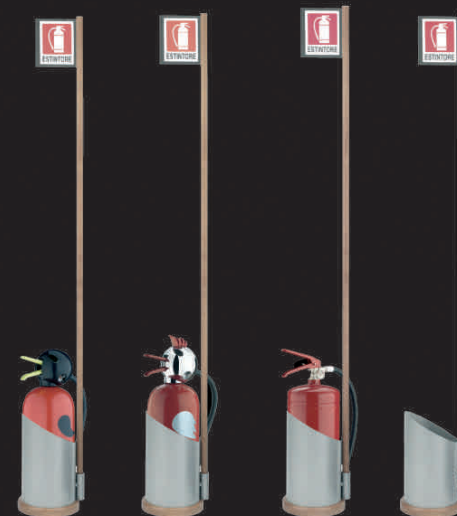

PALLADIO
ART. 579 COD. POPALL

Portaombrelli in acciaio lavorato
a laser. Finitura vernice poliestere
resistente all'acqua.

ZERO

il portaestintore

Il portaombrelli con un'anima.
Un oggetto di design con un'anima
che pensa alla tua sicurezza.

ZERO
ART. 581 COD. POZERO

Portaombrelli in acciaio lavorato
a laser. Finitura vernice poliester
resistente all'acqua.

URANIO la piantana

Si fa sempre trovare.
Per grandi ambienti dove è
fondamentale farsi notare.