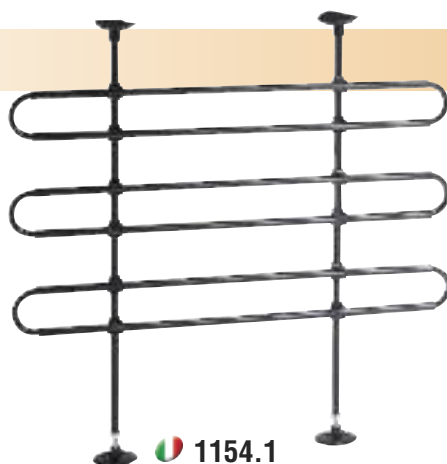

Linea Record

Separatori auto in metallo

1154.0
Con barre amovibili a 2 file.
Idoneo per il fissaggio al pianale
With 2 fixed bars. Ideal to fix to back panel
cm. 85-135 x 70-110

1154.1
Con barre amovibili a 3 file.
Idoneo per il fissaggio al pianale
With 3 fixed bars. Ideal to fix to back panel
cm. 85-135 x 70-110