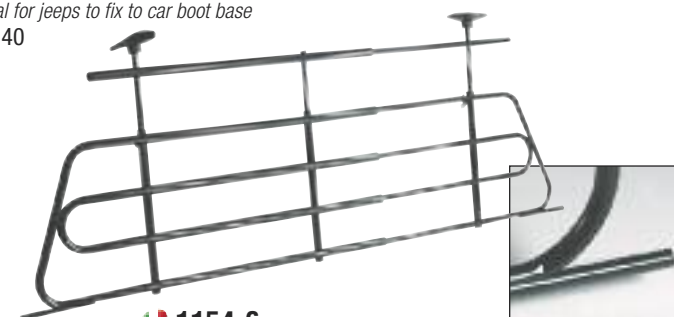

1154.3
Struttura centrale saldata.
Idoneo per il fissaggio allo schienale posteriore
The central structure is fixed (welded). Ideal to fix on car back seat.
cm. 90-130 x 40-55

1154.6
Separatore auto, universale, regolabile in larghezza per auto con il pianale portaoggetti posteriore
Universal Car separator, adjustable in width. Ideal to be fixed to car back seats with back trayer