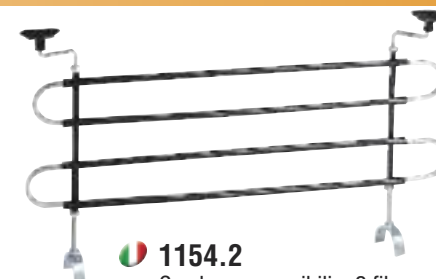

Linea Record

Separatori auto in metallo

1154.0
Con barre amovibili a 2 file.
Idoneo per il fissaggio al pianale
With 2 fixed bars. Ideal to fix to back panel
cm. 85-135 x 70-110

1154.1
Con barre amovibili a 3 file.
Idoneo per il fissaggio al pianale
With 3 fixed bars. Ideal to fix to back panel
cm. 85-135 x 70-110

1154.5
Con barre saldate a 4 file.
Idoneo per i fuoristrada e con il fissaggio al pianale
With 4 fixed bars. Ideal for jeeps to fix to car boot base
cm. 90-140 x 80-140

1154.2
Con barre amovibili a 2 file.
Idoneo per il fissaggio allo schienale posteriore
With 2 fixed bars. Ideal to fix to back seat
cm. 85-135 x 30-45