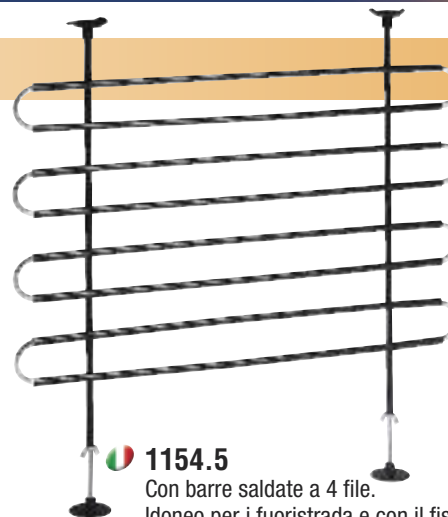

Linea Record

Separatori auto in metallo

1154.0
Con barre amovibili a 2 file.
Idoneo per il fissaggio al pianale
With 2 fixed bars. Ideal to fix to back panel
cm. 85-135 x 70-110

1154.1
Con barre amovibili a 3 file.
Idoneo per il fissaggio al pianale
With 3 fixed bars. Ideal to fix to back panel
cm. 85-135 x 70-110

1154.5
Con barre saldate a 4 file.
Idoneo per i fuoristrada e con il fissaggio al pianale
With 4 fixed bars. Ideal for jeeps to fix to car boot base
cm. 90-140 x 80-140

1154.2
Con barre amovibili a 2 file.
Idoneo per il fissaggio allo schienale posteriore
With 2 fixed bars. Ideal to fix to back seat
cm. 85-135 x 30-45