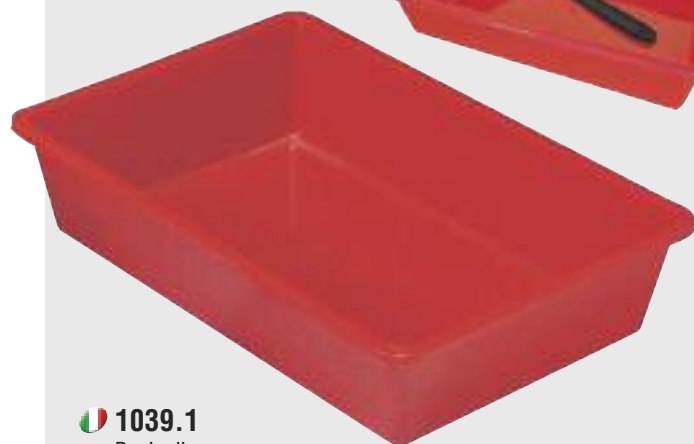

Linea
Record

Bacinelle in plastica per gatti

1039.1
Bacinella
Cat litter box - cm. 41 x 30 x 10,5 h.
Colori: rosso, azzurro, giallo, blu, arancio