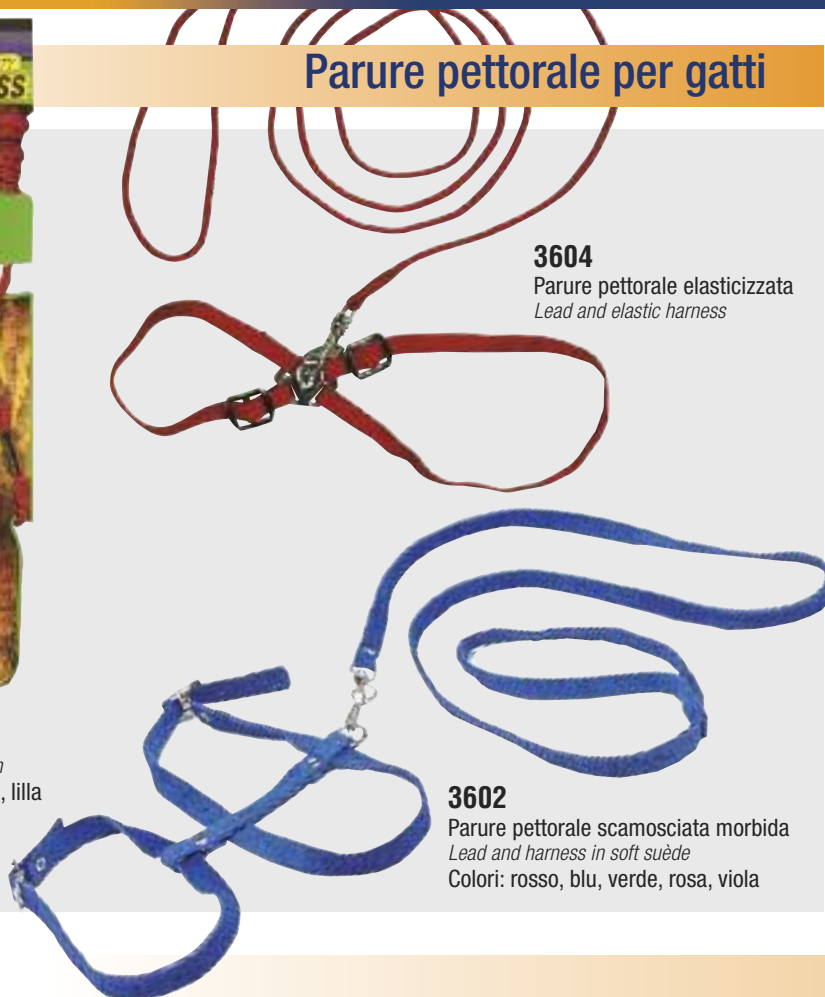

3604
Parure pettorale elasticizzata
Lead and elastic harness

3602
Parure pettorale scamosciata morbida
Lead and harness in soft suède
Colori: rosso, blu, verde, rosa, viola

Collari Record per gatti