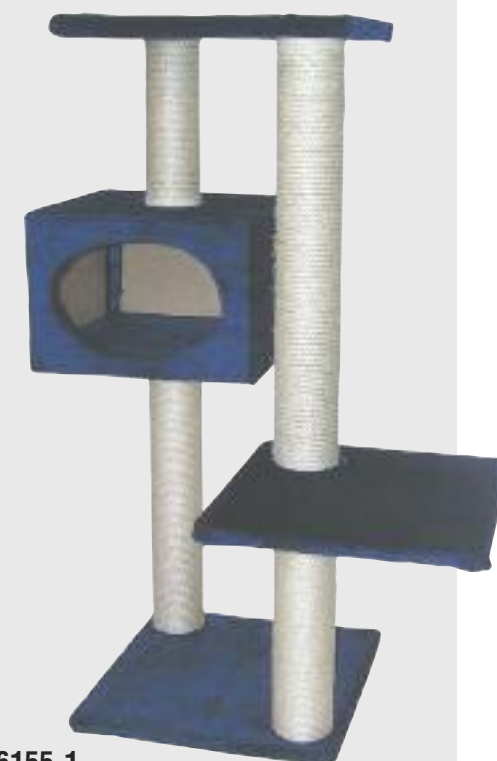

6155.1
Tiragraffi HANA 2 basi+cubo
HANA cat scratcher 2 bases+1 cube
h.106 cm.
Colore: blu