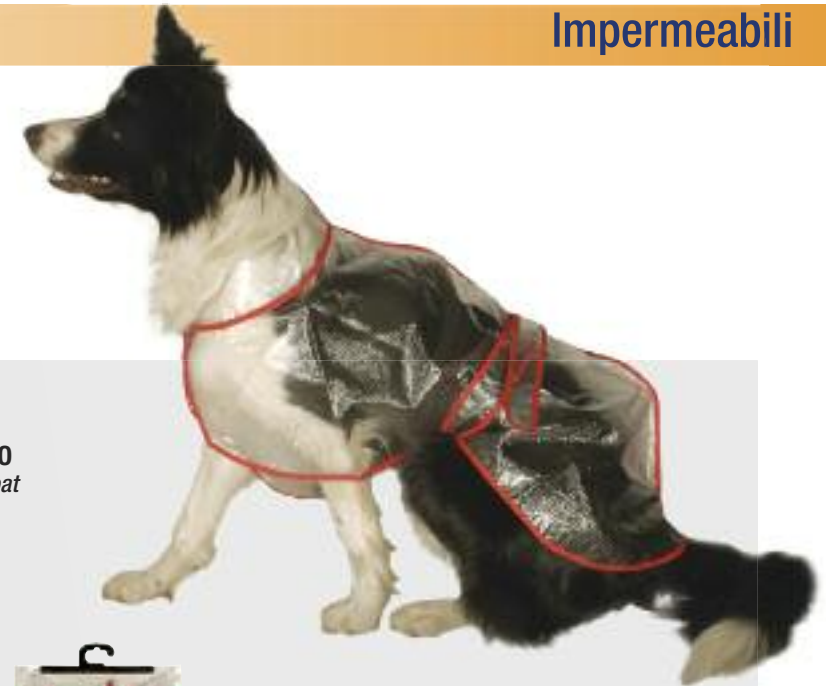

TRASPARENTE OPACO
Transparent mat raincoat

- 2188.30 cm. 30
- 2188.33 cm. 33
- 2188.36 cm. 36
- 2188.39 cm. 39
- 2188.42 cm. 42
- 2188.46 cm. 46
- 2188.50 cm. 50
- 2188.55 cm. 55
- 2188.61 cm. 61
- 2188.65 cm. 65
- 2188.68 cm. 68