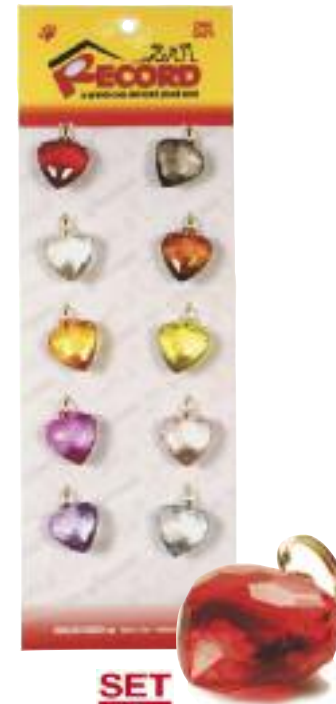

SET 50 pz.
1188.5
 Scozzesi economici
 Tartan, cheap bows
 mm. 30

SET 50 pz.
1188.6
 A quadri
 Bows
 mm. 30

SET 24 pz.
1186
 Con elastico e coccinella
 Clips with elastic - Ladybird shaped
 mm. 18 x 13

Linea Record

Ciondoli

Fermagli in plastica

1190
In plastica, lisci piccoli
Small plastic clips
mm. 70

1190.1
In plastica, lisci grandi
Big plastic clips
mm. 90

3828 SET 12 pz.
Campanelli laccati a mano.
Vari soggetti e colori
Hand lacquered bells
mixed subjects and colours
max mm. 30