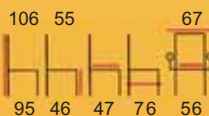

# POLTRONE PRESIDENZIALI

Poltrone PRESIDENZIALI con schienale alto, e DIREZIONALI con schienale medio. Regolazione pneumatica dell'altezza, da cm. 44 a 55, provviste di oscillante bloccabile e regolabile in funzione al peso del corpo. Cuscini del sedile e schienale imbottiti e rivestiti in vera Pelle Nera di prima qualità. Braccioli antiurto in poliuretano nero.

VISITATORE, telaio in tubolare d'acciaio verniciato nero. Cuscini del sedile e schienale imbottiti e rivestiti in vera Pelle Nera.

**TRASPORTO GRATIS**

Art. WP830 € 299,00

Art. WP831 € 262,00

Art. WP835 € 263,00

**MONTAGGIO GRATUITO**

**EXTRA SCONTO A PAG. 83**

PRESIDENZIALE provvista di meccanismo sincron per la regolazione ergonomica del sedile e dello schienale rivestiti in vera Pelle Fiore Nera. Elevazione a gas da cm. 45 a 55, base in alluminio lucido o in resina poliammida nera. Braccioli in poliuretano nero.