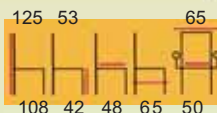

**PRESIDENZIALE
RAZZA NERA
BRACCIOLI REGOLABILI
Art. WP 810N
€ 320,00**

**TRASPORTO
GRATIS**

**VISITATORE
RAZZA NERA
NO BRACCIOLI
NO SYNCRO
Art. WP 812N
€ 211,00**

**DIREZIONALE
RAZZA NERA
BRACCIOLI REGOLABILI
NO SYNCRO
Art. WP 813N
€ 254,00**