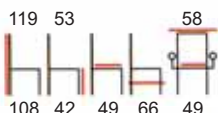

POLTRONE PRESIDENZIALI serie Kromo

Art. LWR 650