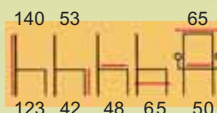

POLTRONE PRESIDENZIALI

**GARANZIA
3
ANNI**

Poltrone PRESIDENZIALI e DIREZIONALI. Regolazione pneumatica dell'altezza, da cm. 44 a 55, provviste di meccanismo Syncro per la regolazione ergonomica del sedile e dello schienale, rivestite in Vera pelle Nera. Versioni braccioli e razza in alluminio lucidato oppure razza nera con braccioli regolabili in verticale ed orizzontale.

**VISITATORE SU SLITTA
ALLUMINIO LUCIDATO
Art. WP 815A
€ 279,00**

**PRESIDENZIALE
RAZZA E BRACCIOLI
ALLUMINIO LUCIDATO
Art. WP 819A € 382,00**

**MONTAGGIO
GRATUITO**

**EXTRA SCONTO
A PAG. 83**

elevata traspirabilità

**DIREZIONALE
RAZZA NERA
BRACCIOLI REGOLABILI
Art. WP 811N
€ 299,00**

**PRESIDENZIALE
RAZZA NERA
BRACCIOLI REGOLABILI
Art. WP 810N
€ 320,00**

**TRASPORTO
GRATIS**

**VISITATORE
RAZZA NERA
NO BRACCIOLI
NO SYNCRO
Art. WP 812N
€ 211,00**

**DIREZIONALE
RAZZA NERA
BRACCIOLI REGOLABILI
NO SYNCRO
Art. WP 813N
€ 254,00**