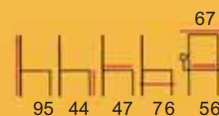

VISITATORE, telaio in tubolare d'acciaio verniciato nero. Cuscini del sedile e schienale imbottiti e rivestiti in vera Pelle Nera.

**TRASPORTO GRATIS**

Art. WP830 € 299,00

Art. WP831 € 262,00

Art. WP835 € 263,00