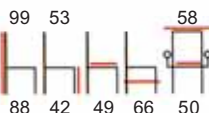

PRESIDENZIALE - Rete
GAS + OSCILLANTE AVANZATO
Art. LWR 650A € 198,00
PRESIDENZIALE - Rete
GAS + OSCILLANTE NORMALE
Art. LWR 650N € 172,00

Art. LWR 651