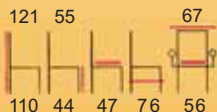

POLTRONE PRESIDENZIALI

Poltrone PRESIDENZIALI con schienale alto, e DIREZIONALI con schienale medio. Regolazione pneumatica dell'altezza, da cm. 44 a 55, provviste di oscillante bloccabile e regolabile in funzione al peso del corpo. Cuscini del sedile e schienale imbottiti e rivestiti in vera Pelle Nera di prima qualità. Braccioli antiurto in poliuretano nero.

VISITATORE, telaio in tubolare d'acciaio verniciato nero. Cuscini del sedile e schienale imbottiti e rivestiti in vera Pelle Nera.

TRASPORTO GRATIS

Art. WP830 € 299,00