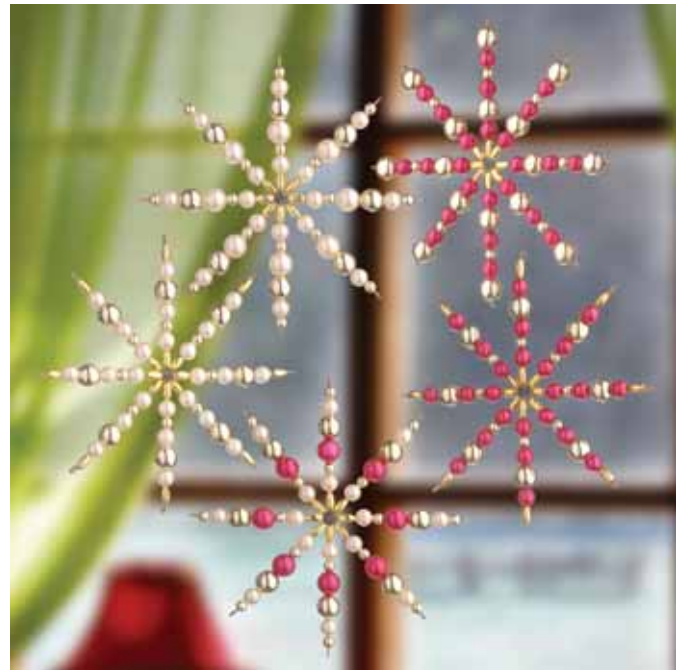

95 / oro/multicolor

**Stella-perla set:**

**99 457 ..** Stella-perla set, ø 15 cm, 10 pz UV: 1 Set

# Stella-perla set

argento/bianco/blu

oro/avorio/rosso

:  
**99 453 91** Stella-perla set, ø 10 cm, 5 pz UV: 1 Set

:  
**99 453 95** Stella-perla set, ø 10 cm, 5 pz UV: 1 Set

**Fiore-perla set:**

**99 453 51** Set fiore in filo metallico, ø 15 cm,  UV: 1 Set  
3 pezzi