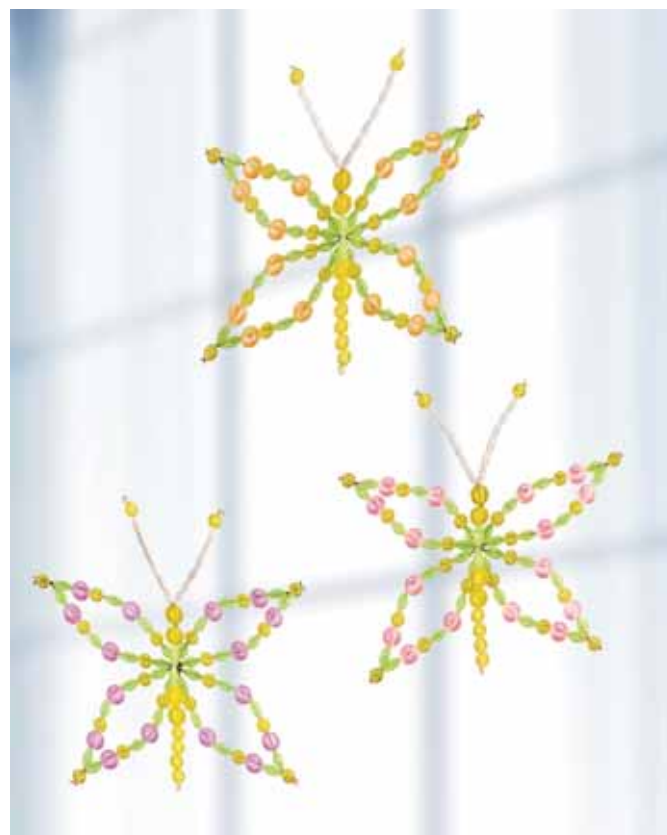

# Stella-perla set

argento/bianco/blu

oro/avorio/rosso

:  
**99 453 91** Stella-perla set, ø 10 cm, 5 pz UV: 1 Set

:  
**99 453 95** Stella-perla set, ø 10 cm, 5 pz UV: 1 Set

**Fiore-perla set:**

**99 453 51** Set fiore in filo metallico, ø 15 cm,  UV: 1 Set  
3 pezzi