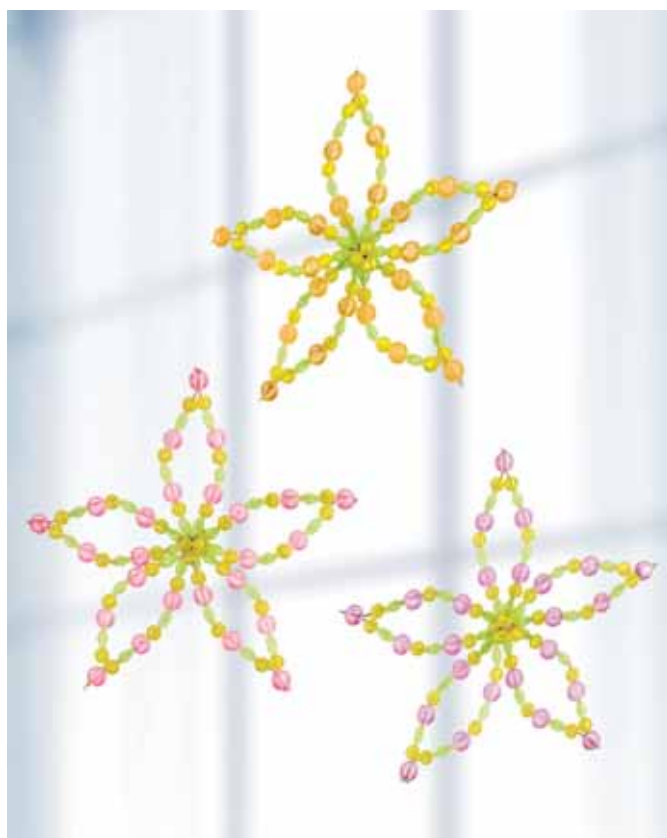

# Stella-perla set

argento/bianco/blu

oro/avorio/rosso

:  
**99 453 91** Stella-perla set, ø 10 cm, 5 pz UV: 1 Set

:  
**99 453 95** Stella-perla set, ø 10 cm, 5 pz UV: 1 Set

**Fiore-perla set:**

**99 453 51** Set fiore in filo metallico, ø 15 cm,  UV: 1 Set  
3 pezzi