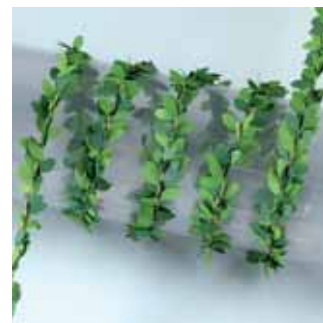

### Mazzo di roselline di carta:

23 165 .. Mazzo di roselline di carta, 12 fiori, 8 foglie, 12 mm

UV: 24 MAZZO

03 / verde

05 / verde

01 / verde

02 / verde

### Edera su stecca inglese:

**23 526 03** Edera su stecca, inglese, 72 foglie, 42 cm, parte 3 UV: 24 PEZZI

**23 526 05** Edera su stecca, inglese, 116 foglie, 48 cm, parte 5 UV: 12 PEZZI

03 / verde

04 / misto verde