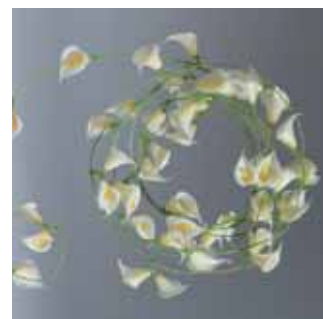

10 / verde / avorio