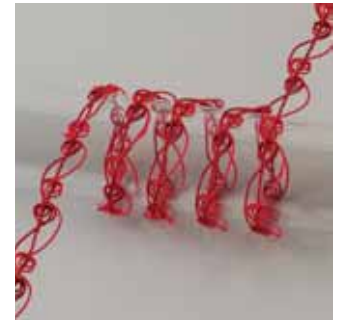

29 / bordeaux rosso

Trecce di rose speciale:

12 357 ..	Trecce di rose speciale, 10 mm	UV: 10 METRI