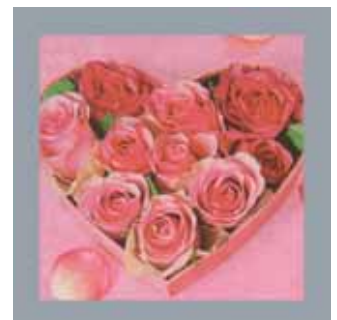

16 614 50 / pink