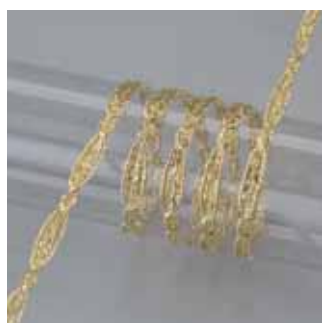

### Bordura frangia Lurex:

12 243 .. Bordura frangia Lurex, 5 mm

UV: 20 METRI

02 / avorio

28 / rosso

29 / bordeaux

78 / bruno

91 / argento