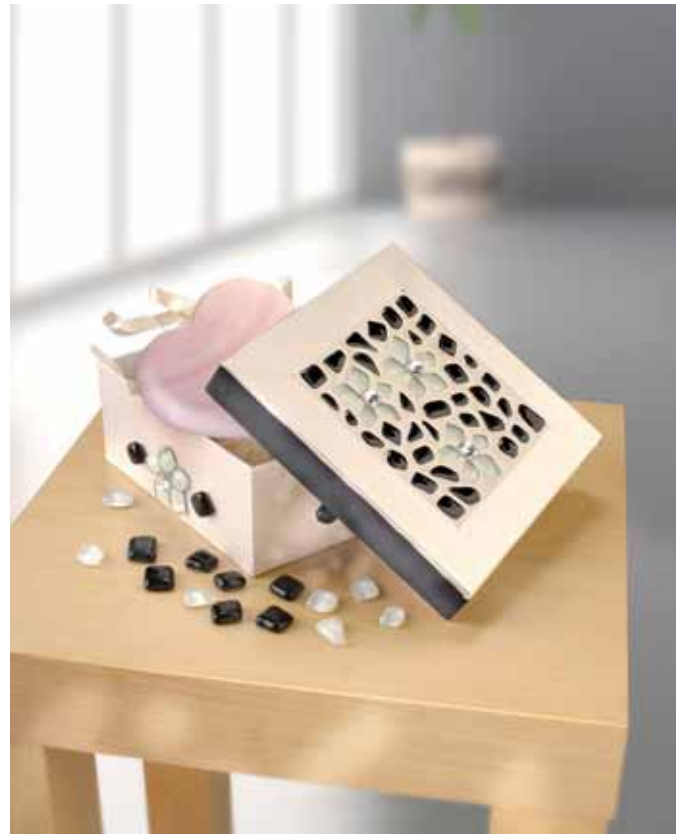

70

71

72

73

22

84

Mini scatole piatte:

26 341 70	Mini scatole piatte, tonde, ø 9,5 x 3 cm, .	UV: 10 pz
26 341 71	Mini scatole piatte, cuore, 10 x 10 x 3 cm, .	UV: 10 pz
26 341 72	Box mini scatole piatte, quadrate, 9 x 9 x 3 cm, .	UV: 10 pz
26 341 73	Mini scatole piatte, rettangolari, 11 x 8 x 3 cm, .	UV: 10 pz
26 342 22	Mini scatola, stella, 10 x 3 cm, .	UV: 10 pz
26 342 84	Mini scatola, rettangolare, 7,5 x 6 x 4 cm, .	UV: 10 pz

Scatola portatovaglioli:

26 340 47	Scatola portatovaglioli, 19 x 19 x 8 cm, .	UV: 1 pz
26 340 50	Scatola portatovaglioli, 22 x 22 x 8 cm, .	UV: 2 pz

08

14

08

Scatole quadrate:

26 339 08	Set scatole passepartout, quadrate, 9,5 - 11 cm, 2 parti	UV: 1 pz
26 340 14	Set scatole, rettangolari, 12x12x11 / 10x10x10 / 8x8x9 cm, 3 parti	UV: 1 Set
26 341 08	Set scatole passepartout, quadrate, 9 - 14 cm, 3 parti	UV: 1 pz