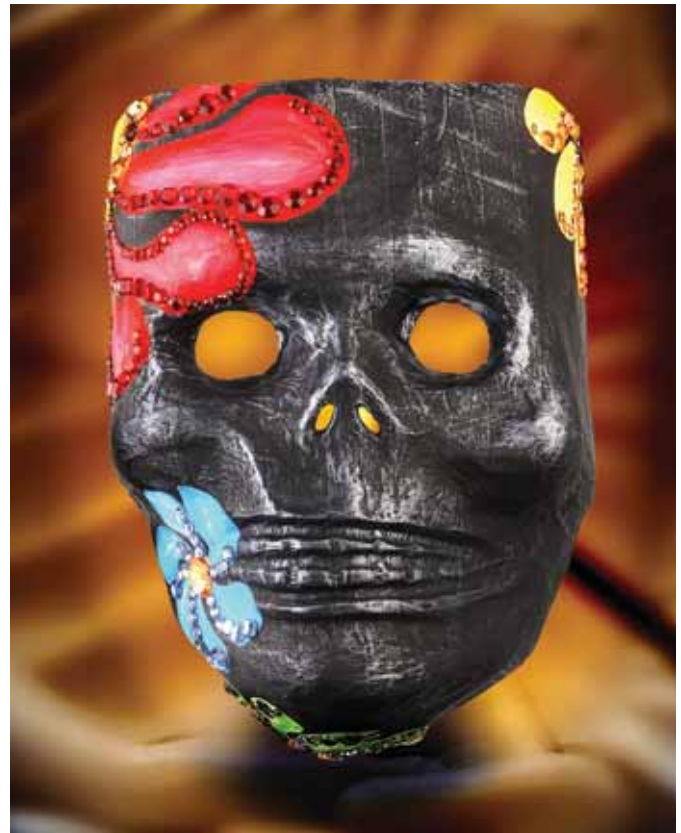

04

05

52

53

06

07

54

55

60

Maschere:

26 322 52	Maschera, Pagliaccio, 21 x 15,5 cm, .	UV: 4 pz
26 322 53	Maschera, Batwoman, 17,5 x 16 cm, .	UV: 4 pz
26 322 54	Maschera, Diavolo, 25 x 17 cm, .	UV: 4 pz
26 322 55	Maschera, Teschio, 20,5 x 15,5 cm, .	UV: 4 pz

Mezza-maschera:

26 323 04	Semi Maschera, carnevale, 15 x 17 cm, .	UV: 4 pz
26 323 05	Semi Maschera, Arlecchino, 19,5 x 24,5 cm, .	UV: 4 pz
26 323 06	Semi Maschera, Gatto, 17 x 20,5 cm, .	UV: 4 pz
26 323 07	Semi maschera, Uccellino, 28 x 22 cm, .	UV: 4 pz
26 322 60	Mezze maschere, Ornamento di piume, 16 x 16,5 cm, .	UV: 4 pz

08

09

Maschere:

26 323 08	Maschera, Carnevale, 21,5 x 13,5 cm, .	UV: 4 pz
26 323 09	Maschera, Arlecchino, 32 x 26 cm, .	UV: 4 pz