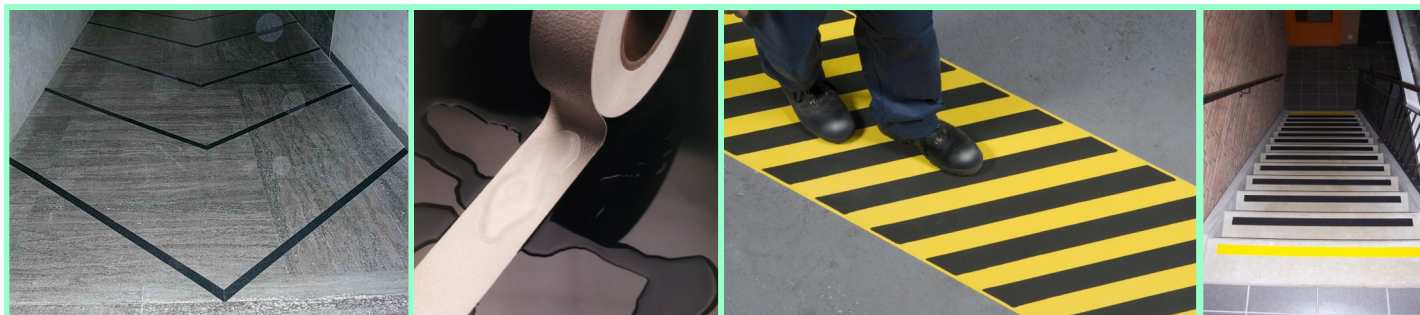

SECUR-K

LA CHIAVE DELLA SICUREZZA

LINEA SECUR-TAPE

Nastro adesivo antiscivolo

LINEA SECUR-TAPE
nastro adesivo antiscivolo

SECUR-TAPE è la soluzione ideale contro il rischio di scivolamento su gradini, pavimenti, rampe, piatti doccia, bagni, ecc..

SECUR-TAPE costruito con una speciale formula di ossido di alluminio diamantato assicura una estrema robustezza del grip e durata nel tempo del prodotto.

SECUR-TAPE garantisce una eccellente adesione alle superfici grazie ad un speciale adesivo, ciò permette l' utilizzo anche in ambienti con presenza di molta acqua.

SECUR-TAPE WARNING ideale per segnalare vie sicure, ingombri, dislivelli della pavimentazione, presenza di ostacoli lungo il percorso, colore: nero/giallo, bianco/rosso.

SECUR-TAPE AQUA grazie alla particolare finitura dello strato superficiale risulta piacevole al tatto. Ideale per ambienti quali bagni, piscine e ambienti umidi.

SECUR-TAPE ALUMINIUM grazie alla sua struttura rinforzata da una sottile pellicola in alluminio è studiata per resistenze a carichi pesanti e a superfici irregolari.

SECUR-TAPE GLOWING si illumina in modo graduale in base alla diminuzione di luminosità degli ambienti, di colore bianco in condizioni di perfetta luce, si ricarica con qualsiasi tipo di sorgente luminosa. Ideale per ambienti quali, cinema, musei, locali notturni.