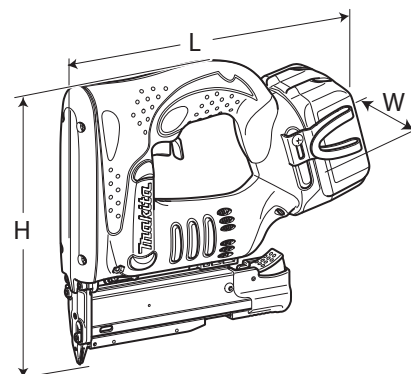

Scheda Prodotto

Modello **BPT350RFE**

Descrizione **Spillatrice a batteria**

Applicazioni Principali

Il mod.BPT350 è la prima spillatrice a batteria della Makita.
Può essere utilizzata con chiodi senza testa di 18, 25, 30,
35 mm di lunghezza.

E' alimentata da batterie al litio Li-ion da 14,4V.

Le specifiche sono soggette a variazioni.

Dimensioni: mm	
Lunghezza (L)	245
Larghezza (W)	79
Altezza (H)	227

Specifiche Tecniche

Batteria	Tensione: V	14,4
	Capacità: Ah	3,0
	Tipo	Li-ion
Dimensioni chiodi: mm	Diametro	0,6
	Lunghezza	18, 25, 30, 35
Capacità caricatore	110 chiodi	
Peso*: kg	2,0	