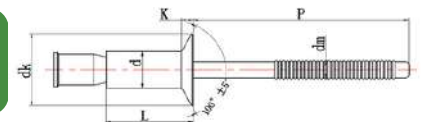

Ø	L	GRIP RANGE	CODICE / CODE
4,8	10,0	1,6-6,9	BR2124810
	14,0	1,6-11,0	BR2124814
6,4	14,0	2,0-9,5	BR2126414
	20,0	2,0-15,9	BR2126420
9,8	21,0	3,0-15,9	BR2129821

ALLUMINIO/ALLUMINIO TESTA SVASATA
ALUMINIUM/ALUMINIUM COUNTERSUNK HEAD

BR215