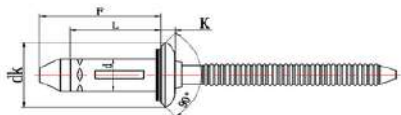

# TREBULB PLUS

ALLUMINIO/ALLUMINIO TESTA TONDA  
ALUMINIUM/ALUMINIUM DOME HEAD

**BR075**

Ø	L	GRIP RANGE	CODICE / CODE
4,0	20,3	1,5 - 6,4	BR07540203
	25,1	6,4 - 12,7	BR07540251
5,2	17,5	1,2 - 4,8	BR07552175
	19,1	1,5 - 6,4	BR07552191
	22,2	4,7 - 9,5	BR07552222
	25,4	7,9 - 12,7	BR07552254
	28,6	11,1 - 15,9	BR07552286
	31,8	14,3 - 19,1	BR07552318
6,3	20,2	1,6 - 6,4	BR07563202
	23,4	3,2 - 9,5	BR07563234
	26,5	6,4 - 12,7	BR07563265
	29,7	9,5 - 15,9	BR07563297
7,7	27,7	1,0 - 9,5	BR07577277
	37,7	9,5 - 19	BR07577377