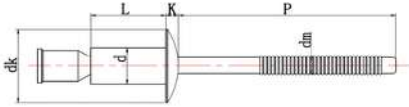

CUP-BOLT

ACCIAIO/ACCIAIO TESTA TONDA
STEEL/STEEL DOME HEAD

BR210