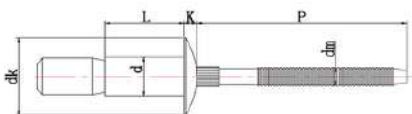

∅	L	GRIP RANGE	CODICE / CODE
4,8	10,5	1,6-6,9	BR07248105
	14,5	1,6-11,0	BR07248145
6,4	14,5	2,0-9,5	BR07264145
	20,5	2,0-15,9	BR07264205
9,8	21,0	3,0 - 15,9	BR0729821