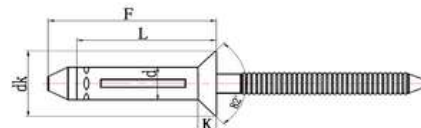

Ø	L	GRIP RANGE	CODICE / CODE
4,0	20,3	1,5 - 6,4	BR07540203
	25,1	6,4 - 12,7	BR07540251
5,2	17,5	1,2 - 4,8	BR07552175
	19,1	1,5 - 6,4	BR07552191
	22,2	4,7 - 9,5	BR07552222
	25,4	7,9 - 12,7	BR07552254
	28,6	11,1 - 15,9	BR07552286
	31,8	14,3 - 19,1	BR07552318
6,3	20,2	1,6 - 6,4	BR07563202
	23,4	3,2 - 9,5	BR07563234
	26,5	6,4 - 12,7	BR07563265
	29,7	9,5 - 15,9	BR07563297
7,7	27,7	1,0 - 9,5	BR07577277
	37,7	9,5 - 19	BR07577377

ALLUMINIO/ALLUMINIO TESTA SVASATA
ALU/ALU COUNTERSUNK HEAD

BR074