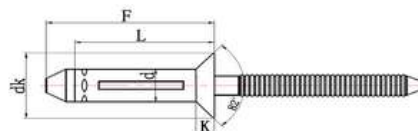

Ø	L	GRIP RANGE	CODICE / CODE
5,2	19,1	1,6 - 6,3	BR07752191
	22,3	4,8 - 9,5	BR07752223
	25,4	7,9 - 12,7	BR07752254
	28,6	11,1 - 15,8	BR07752286
	31,8	14,3 - 19,0	BR07752318
6,3	20,7	1,0 - 6,4	BR07763207
	23,9	3,2 - 9,5	BR07763239
	27,1	6,4 - 12,7	BR07763271
	30,2	9,5 - 15,9	BR07763302

ACCIAIO/ACCIAIO TESTA SVASATA
STEEL/STEEL COUNTERSUNK HEAD

BR078