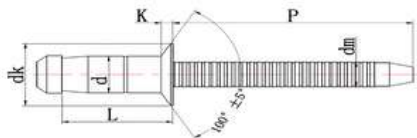

∅	L	GRIP RANGE	CODICE / CODE
4,8	9,0	1,5-3,5	BR06248090
	11,5	3,5-6,0	BR06248115
	14,0	6,0-8,5	BR06248140
	16,5	8,5-11,0	BR06248165
	19,0	11,0-13,5	BR06248190
6,4	9,0	1,5-3,5	BR06264090
	10,5	2,8-4,8	BR06264105
	12,5	4,8-6,8	BR06264125
	14,5	6,8-8,8	BR06264145
	16,5	8,8-10,8	BR06264165
	18,5	10,8-12,8	BR06264185
	20,5	12,8-14,8	BR06264205

INOX A2/INOX A2 TESTA SVASATA
STAINLESS STEEL A2/A2 COUNTERSUNK HEAD

BR064