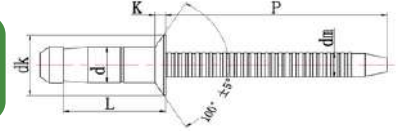

Ø	L	GRIP RANGE	CODICE / CODE
4,8	11,5	3,5-6	BR06148115
	14,0	6,0-8,5	BR06148140
	16,5	8,5-11,0	BR06148165
	19,0	11,0-13,5	BR06148190
6,4	11,5	3,8-5,8	BR06164115
	13,5	5,8-7,8	BR06164135
	15,5	7,8-9,8	BR06164155
	17,5	9,8-11,8	BR06164175
	19,5	11,8-13,8	BR06164195
	21,5	13,8-15,8	BR06164215
	23,5	15,8-17,8	BR06164235