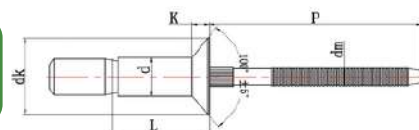

INOX A2/INOX A2 TESTA SVASATA
STAINL.STEEL A2/A2 COUNTERS. HEAD

BR073

∅	L	GRIP RANGE	CODICE / CODE
4,8	13,0	3,2-8,4	BR0734813
	17,0	7,7-12,7	BR0734817
6,4	17,0	4,1-12,1	BR0736417
	23,5	10,5-18,4	BR07364235

ALLUMINIO/ALLUMINIO TESTA TONDA
ALUMINIUM/ALUMINIUM DOME HEAD

BR052