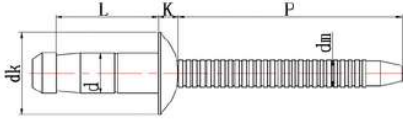

ACCIAIO/ACCIAIO TESTA TONDA
STEEL/STEEL DOME HEAD

BR055

Ø	L	GRIP RANGE	CODICE / CODE
4,8	9,0	1,5-3,5	BR0554890
	11,5	3,5-6,0	BR05548115
	14,0	6,0-8,5	BR0554814
	16,5	8,5-11,0	BR05548165
	19,0	11,0-13,5	BR0554819
6,4	9,0	1,5-3,5	BR05564090
	10,5	2,8-4,8	BR05564105
	12,5	4,8-6,8	BR05564125
	14,5	6,8-8,8	BR05564145
	16,5	8,8-10,8	BR05564165
	18,5	10,8-12,8	BR05564185
	20,5	12,8-14,8	BR05564205
	22,5	14,8-16,8	BR05564225
	24,5	16,8-18,8	BR05564245
	26,5	18,8-20,8	BR05564265
	28,5	20,8-22,8	BR05564285
	30,5	22,8-24,8	BR05564305
7,8	13,0	4,0-7,0	BR05578130
	16,0	7,0-10,0	BR05578160
	19,0	10,0-13,0	BR05578190
	22,0	13,0-16,0	BR05578220
	25,0	16,0-19,0	BR05578250
	28,0	19,0-22,0	BR05578280
31,0	22,0-25,0	BR05578310	

ACCIAIO/ACCIAIO TESTA SVASATA
STEEL/STEEL COUNTERSUNK HEAD

BR061