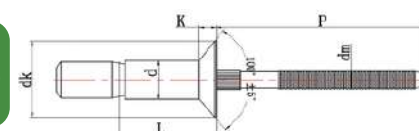

ALLUMINIO/ALLUMINIO TESTA SVASATA
ALU/ALU COUNTERSUNK HEAD

BR053