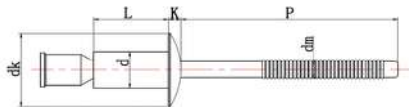

Ø	L	GRIP RANGE	CODICE / CODE
4,8	13,0	3,2-8,4	BR2134813
	17,0	7,7-12,7	BR2134817
6,4	17,0	4,1-12,1	BR2136417
	23,5	10,5-18,4	BR21364235

INOX A2/INOX A2 TESTA TONDA
STAINLESS STEEL A2/A2 DOME HEAD

BR211