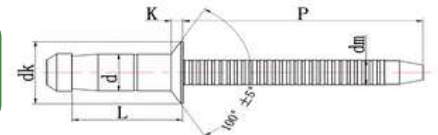

∅	L	GRIP RANGE	CODICE / CODE
6,4	13,5	5,8-7,8	BR06464135
	15,5	7,8-9,8	BR06464155
	17,5	9,8-11,8	BR06464175

ALLUMINIO/ALLUMINIO TESTA SVASATA
ALUMINIUM/ALUMINIUM COUNTERS. HEAD

BR063

∅	L	GRIP RANGE	CODICE / CODE
6,4	11,5	3,8-5,8	BR06364115
	13,5	5,8-7,8	BR06364135
	15,5	7,8-9,8	BR06364155
	17,5	9,8-11,8	BR06364175
	19,5	11,8-13,8	BR06364195
	21,5	13,8-15,8	BR06364215
	23,5	15,8-17,8	BR06364235