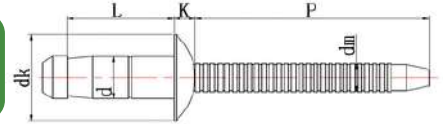

∅	L	GRIP RANGE	CODICE / CODE
4,8	9,0	1,5-3,5	BR0584890
	11,5	3,5-6,0	BR05848115
	14,0	6,0-8,5	BR0584814
	16,5	8,5-11,0	BR05848165
	19,0	11,0-13,5	BR0584819
6,4	10,5	2,8-4,8	BR05864105
	12,5	4,8-6,8	BR05864125
	14,5	6,8-8,8	BR05864145
	16,5	8,8-10,8	BR05864165
	18,5	10,8-12,8	BR05864185
	20,5	12,8-14,8	BR05864205
	22,5	14,8-16,8	BR05864225
7,8	13,0	4,0-7,0	BR05878130
	16,0	7,0-10,0	BR05878160
	19,0	10,0-13,0	BR05878190
	22,0	13,0-16,0	BR05878220

ALLUMINIO/ALLUMINIO TESTA TONDA
ALUMINIUM/ALUMINIUM DOME HEAD

BR062