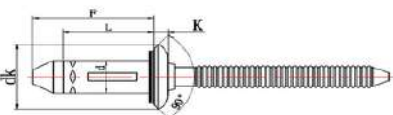

ACCIAIO/ACCIAIO TESTA TONDA  
STEEL/STEEL DOME HEAD

**BR077**

Ø	L	GRIP RANGE	CODICE / CODE
5,2	19,1	1,6 - 6,3	BR07752191
	22,3	4,8 - 9,5	BR07752223
	25,4	7,9 - 12,7	BR07752254
	28,6	11,1 - 15,8	BR07752286
	31,8	14,3 - 19,0	BR07752318
6,3	20,7	1,0 - 6,4	BR07763207
	23,9	3,2 - 9,5	BR07763239
	27,1	6,4 - 12,7	BR07763271
	30,2	9,5 - 15,9	BR07763302