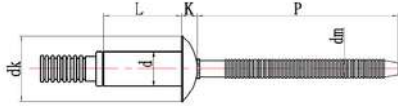

ACCIAIO/ACCIAIO TESTA TONDA
STEEL/STEEL DOME HEAD

BR201

ϕ	L	GRIP RANGE	CODICE / CODE
6,4	14,2	2,0 - 9,5	BR20164142
	15,8	4,8 - 11,1	BR20164158
	20,6	9,5 - 15,9	BR20164206
	23,7	12,7 - 19,1	BR20164237
	26,9	15,9 - 22,2	BR20164269