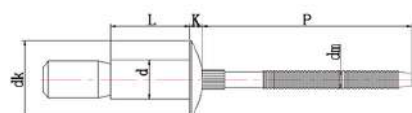

CUP-LOCK

ACCIAIO/ACCIAIO TESTA TONDA
STEEL/STEEL DOME HEAD

BR050

∅	L	GRIP RANGE	CODICE / CODE
4,8	10,0	1,6-6,9	BR0504810
	14,0	1,6-11,0	BR0504814
6,4	14,0	2,0-9,5	BR0506414
	20,0	2,0-15,9	BR0506420
	26,0	14,7 - 22,2	BR0506426
	33,0	21,1 - 28,6	BR0506433
	39,0	27,4 - 35	BR0506439
9,8	21,0	3,0 - 15,9	BR0509821

ACCIAIO/ACCIAIO TESTA SVASATA
STEEL/STEEL COUNTERSUNK HEAD

BR051

∅	L	GRIP RANGE	CODICE / CODE
4,8	13,0	3,2-8,4	BR0514813
	17,0	7,7-12,7	BR0514817
6,4	17,0	4,1-12,1	BR0516417
	23,5	10,5-18,4	BR05164235
9,8	25,0	6,1 - 19,1	BR0519825

INOX A2/INOX A2 TESTA TONDA
STAINLESS STEEL A2/A2 DOME HEAD

BR072

∅	L	GRIP RANGE	CODICE / CODE
4,8	10,5	1,6-6,9	BR07248105
	14,5	1,6-11,0	BR07248145
6,4	14,5	2,0-9,5	BR07264145
	20,5	2,0-15,9	BR07264205
9,8	21,0	3,0 - 15,9	BR0729821

INOX A2/INOX A2 TESTA SVASATA
STAINL.STEEL A2/A2 COUNTERS. HEAD

BR073

∅	L	GRIP RANGE	CODICE / CODE
4,8	13,0	3,2-8,4	BR0734813
	17,0	7,7-12,7	BR0734817
6,4	17,0	4,1-12,1	BR0736417
	23,5	10,5-18,4	BR07364235

ALLUMINIO/ALLUMINIO TESTA TONDA
ALUMINIUM/ALUMINIUM DOME HEAD

BR052

∅	L	GRIP RANGE	CODICE / CODE
4,8	10,0	1,6-6,9	BR0524810
	14,0	1,6-11,0	BR0524814
6,4	14,0	2,0-9,5	BR0526414
	20,0	2,0-15,9	BR0526420
9,8	21,0	3,0-15,9	BR0529821

ALLUMINIO/ALLUMINIO TESTA SVASATA
ALU/ALU COUNTERSUNK HEAD

BR053

∅	L	GRIP RANGE	CODICE / CODE
4,8	13,0	3,2-8,4	BR0534813
	17,0	7,7-12,7	BR0534817
6,4	17,0	4,1-12,1	BR0536417
	23,5	10,5-18,4	BR05364235