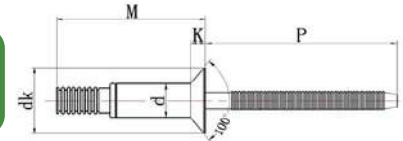

ACCIAIO/ACCIAIO TESTA SVASATA
STEEL/STEEL COUNTERSUNK HEAD

BR206