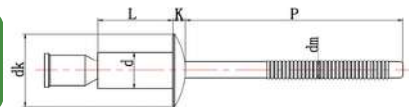

Ø	L	GRIP RANGE	CODICE / CODE
4,8	13,0	3,2-8,4	BR2144813
	17,0	7,7-12,7	BR2144817
6,4	17,0	4,1-12,1	BR2146417
	23,5	10,5-18,4	BR21464235

ALLUMINIO/ALLUMINIO TESTA TONDA
ALUMINIUM/ALUMINIUM DOME HEAD

BR212