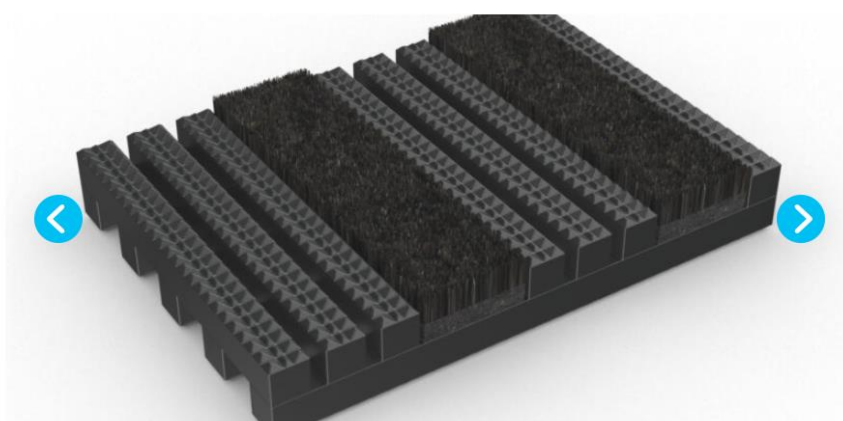

Frontrunner Plus

SELECT A COLOUR:

DARK GREY

DARK BROWN

OXFORD BLUE

BLACK

GREEN

Frontrunner Plus è specificamente progettato non solo per fermare lo sporco nelle sue tracce, ma anche l'umidità.

Il disegno aggressivo del battistrada raschia scarpe e ruote pulite, mentre la griglia aperta intrappola e raccoglie i detriti. Allo stesso tempo, gli inserti in moquette assorbenti per impieghi gravosi rimuovono e asciugano l'umidità, contribuendo a ridurre gli intervalli di pulizia e mantenendo gli interni eleganti più a lungo. Certificato antiscivolo, a prova di ruota e a prova di tallone, Frontrunner Plus è ideale per aziende, luoghi di lavoro e centri commerciali ad alto traffico.

A differenza dei tappetini in alluminio, Frontrunner Plus è realizzato in PVC flessibile, il che significa che può essere tagliato rapidamente per adattarsi al sito senza bisogno di visite precedenti. Si adatta perfettamente al sottopavimento e può essere installato a plafone o all'interno di un pozzetto da incasso esistente. È inoltre possibile ordinare moduli con bordi in PVC a rampa progettati per essere posati liberamente su superfici esistenti.

INTEGRAZIONE SENZA PROBLEMI

Scegli tra moduli con bordi in PVC a rampa, rotoli di larghezze standard e lunghezze di 10 m, oppure ordina una dimensione personalizzata

SEMPLICE INSTALLAZIONE

La costruzione in un unico pezzo significa che puoi tagliare per adattarlo al sito, senza bisogno di

S. E. & O.

Distributore 3M: Tappeti Nomad - Safety Walk - Strisce e Liquido antiscivolo e Windows Films

Tappeti e zerbini tecnici e personalizzati - Antifatica - Asciugapassi e Passatoie

Tende: tecniche ed arredative - da sole - veneziane - oscuranti - zanzariere - tessuti tecnici e non - tappezzeria - rivestimenti pavimenti - allestimenti scenografici con materiale ignifugo - PVC da retroproiezione - tessuti grandi altezze

Vendita e posa in opera di pellicole vetri decorative e tecniche - termoriflettenti/sicurezza/privacy/anti UV e antiabbagliamento. **Manutenzioni e Riparazioni varie.**