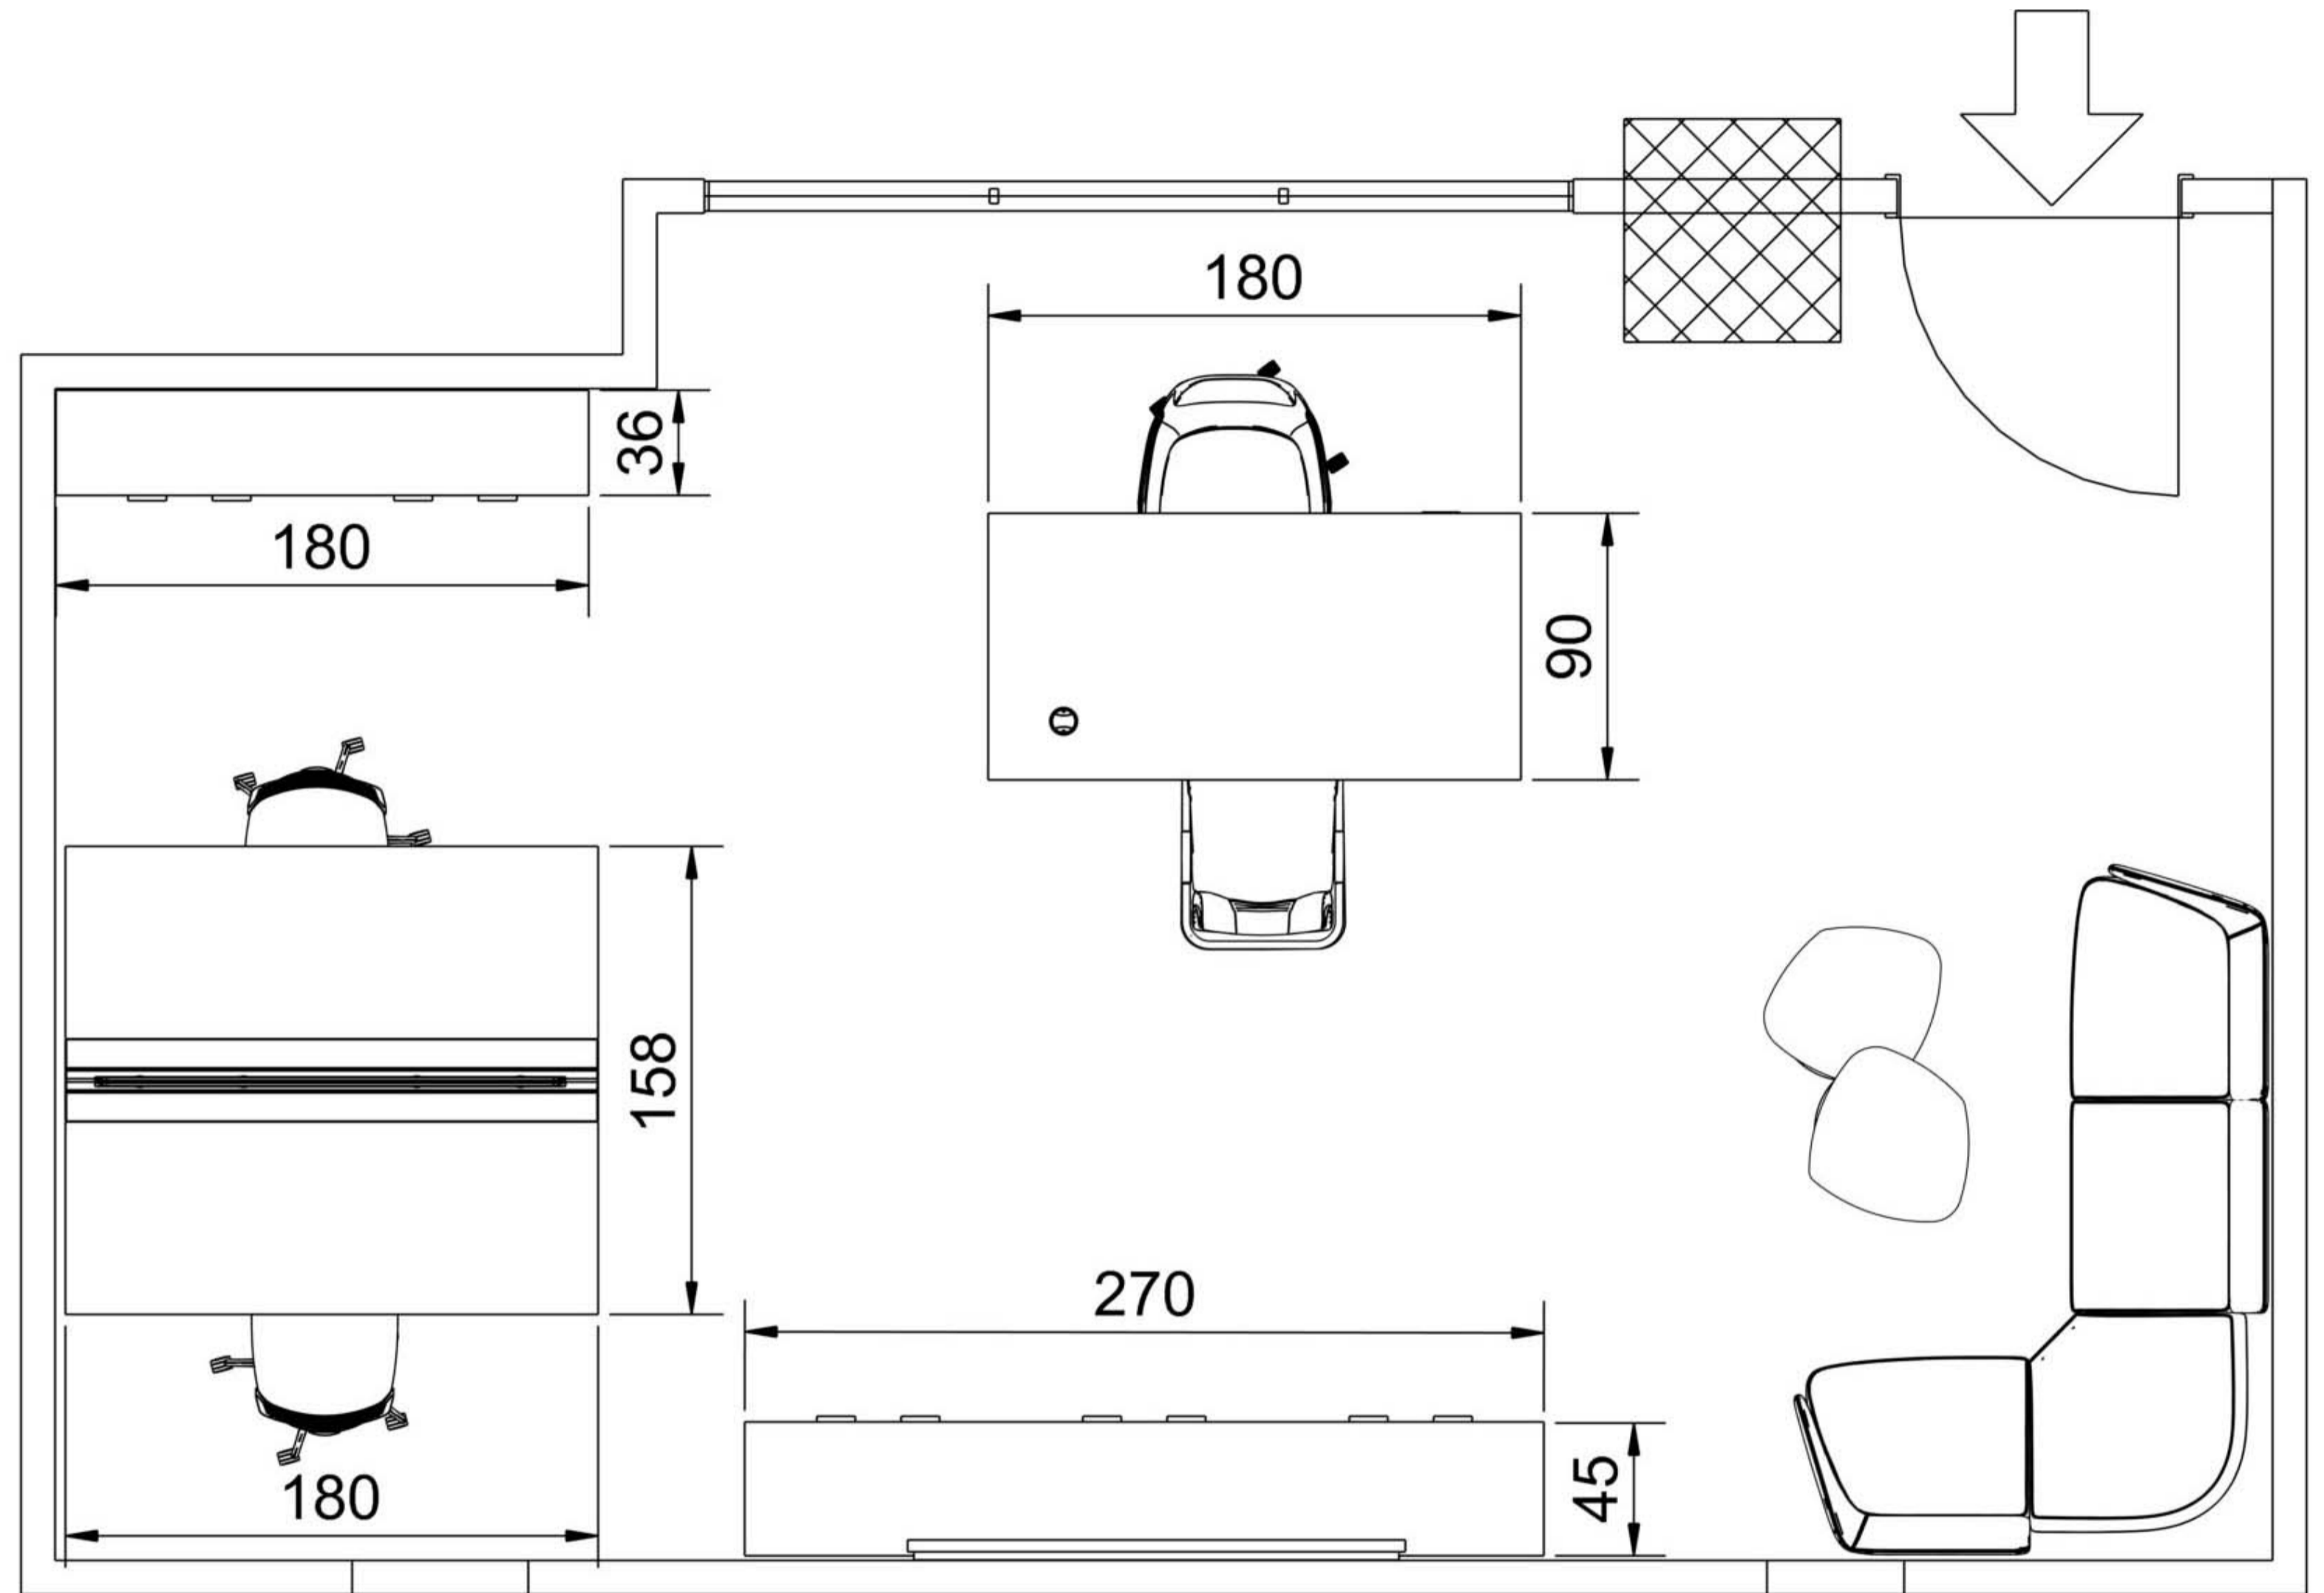

PROGETTO ARREDO

INDIRIZZO

CONTATTI

REVISIONE
&
DESIGNER

Rev.01
De Luca Roberto

mood:

Palette cromatica creata per enfatizzare i colori della carta da parati che vengono ripresi e trasposti su arredo e complementi.

info:

Planimetria quotata

mood:

info:

Zona attesa

mood:

info:

Bench operativo contrapposto