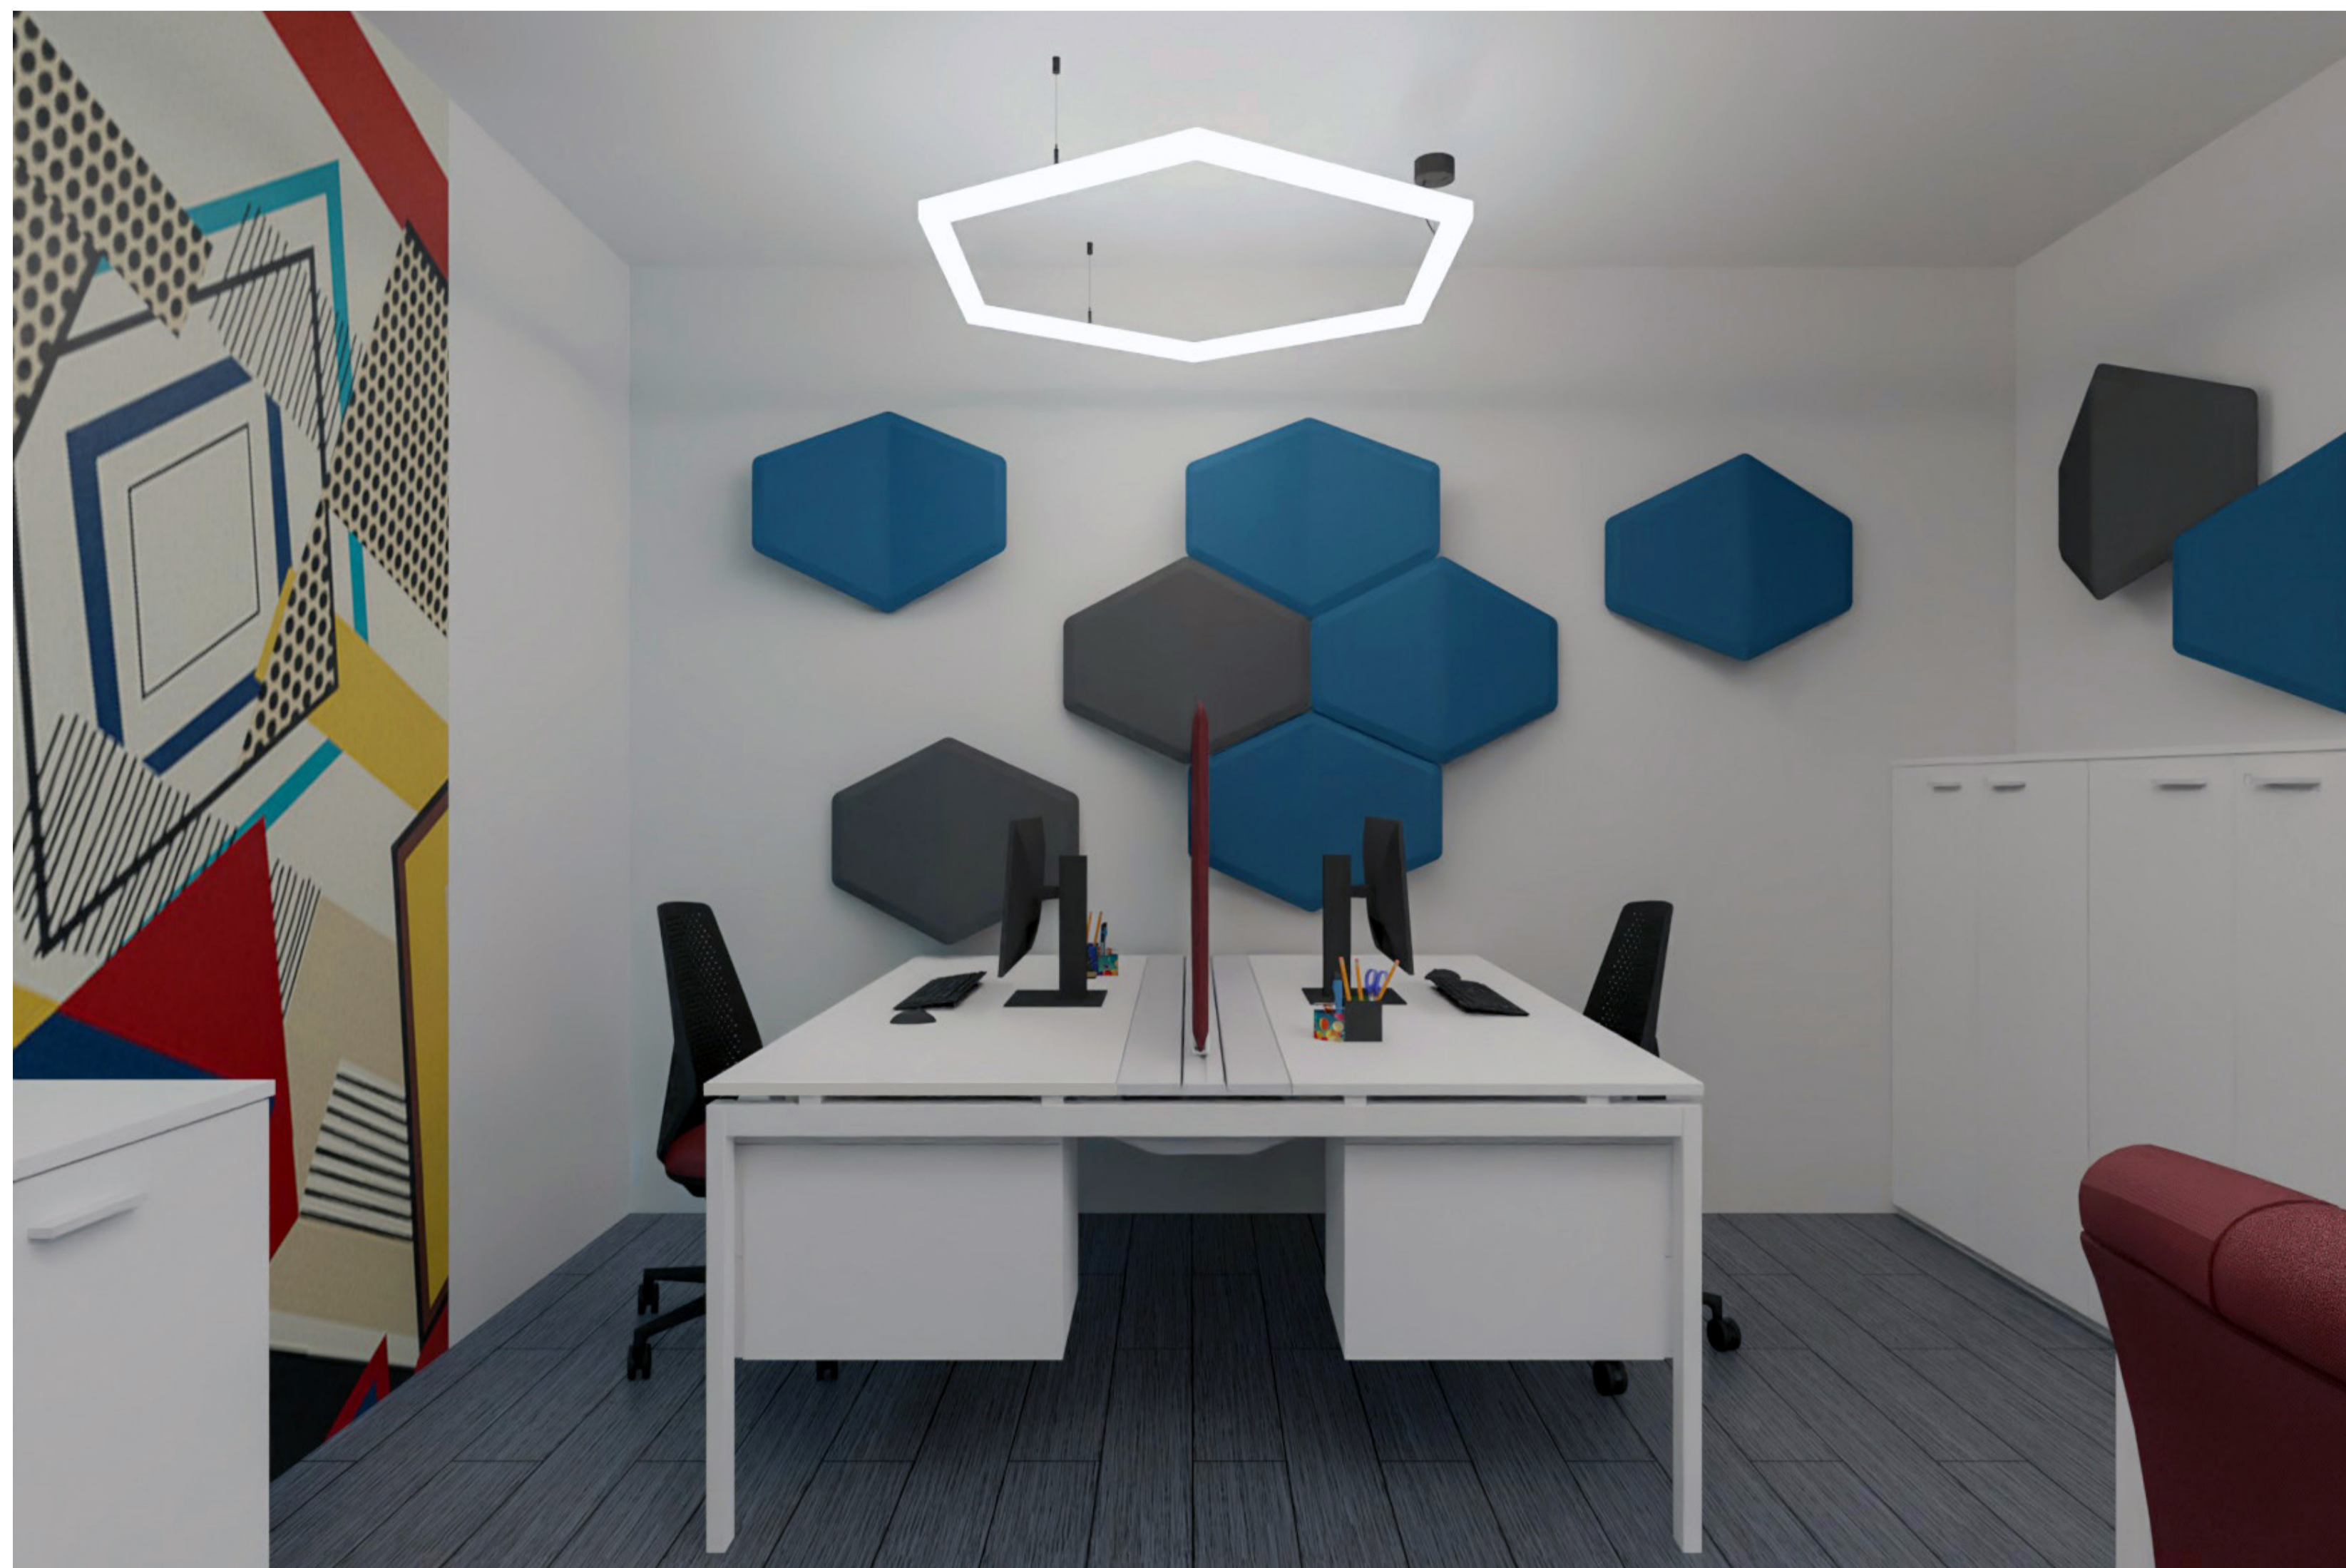

info:

Bench operativo contrapposto