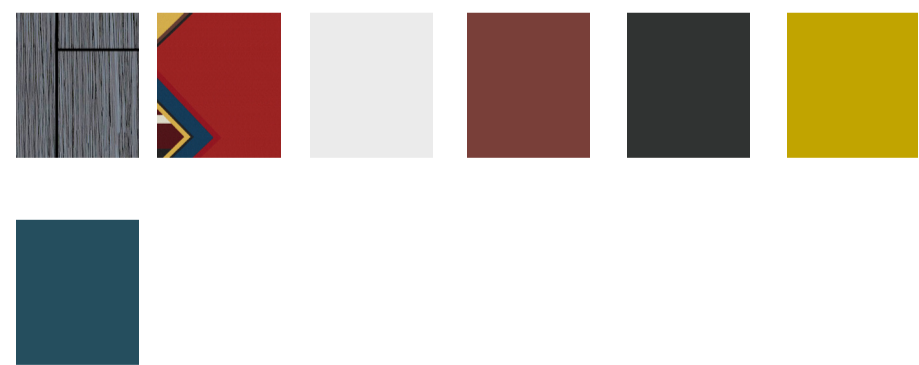

info:

Planimetria quotata

mood: