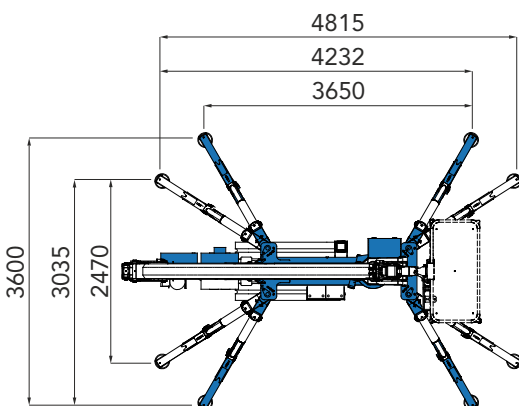

25,00 m

- 5,00 m

2,95 T

720°

AUTO

AUTO

90° + 90°

230 KG

260 KG

200 KG

ELECTRONIC
+ RADIO

LITHIUM VERSION
Available

Passiamo sopra ogni cosa
We fly all over

12,0 m

Sbarco in quota autorizzato
Authorized height landing

Tutto in uno
All in one