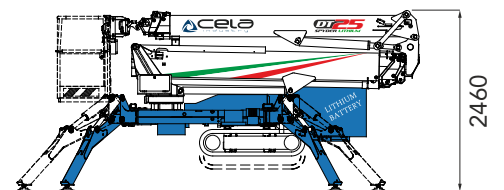

25,00 m

- 5,00 m

2,95 T

720°

AUTO

AUTO

90° + 90°

230 KG

260 KG

200 KG

ELECTRONIC
+ RADIO

LITHIUM VERSION
Available

Passiamo sopra ogni cosa
We fly all over

12,0 m

Sbarco in quota autorizzato
Authorized height landing

Tutto in uno
All in one