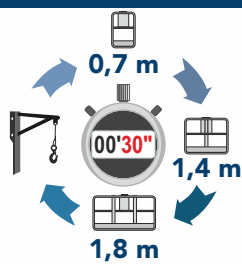

25,00 m

- 5,00 m

2,95 T

720°

AUTO

AUTO

90° + 90°

230 KG

260 KG

200 KG

ELECTRONIC
+ RADIO

LITHIUM VERSION
Available

Passiamo sopra ogni cosa
We fly all over

12,0 m

Sbarco in quota autorizzato
Authorized height landing

Tutto in uno
All in one