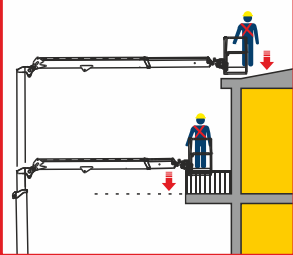

25,00 m

- 5,00 m

2,95 T

720°

AUTO

AUTO

90° + 90°

230 KG

260 KG

200 KG

ELECTRONIC
+ RADIO

LITHIUM VERSION
Available

Passiamo sopra ogni cosa
We fly all over

12,0 m

Sbarco in quota autorizzato
Authorized height landing

Tutto in uno
All in one