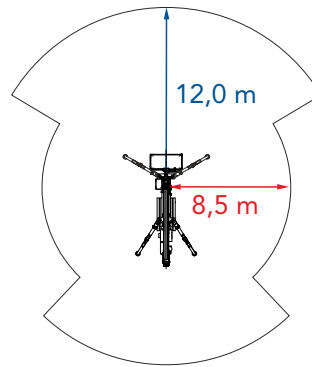

25,00 m

- 5,00 m

2,95 T

720°

AUTO

AUTO

90° + 90°

230 KG

260 KG

200 KG

ELECTRONIC
+ RADIO

LITHIUM VERSION
Available

Passiamo sopra ogni cosa
We fly all over

12,0 m

Sbarco in quota autorizzato
Authorized height landing

Tutto in uno
All in one