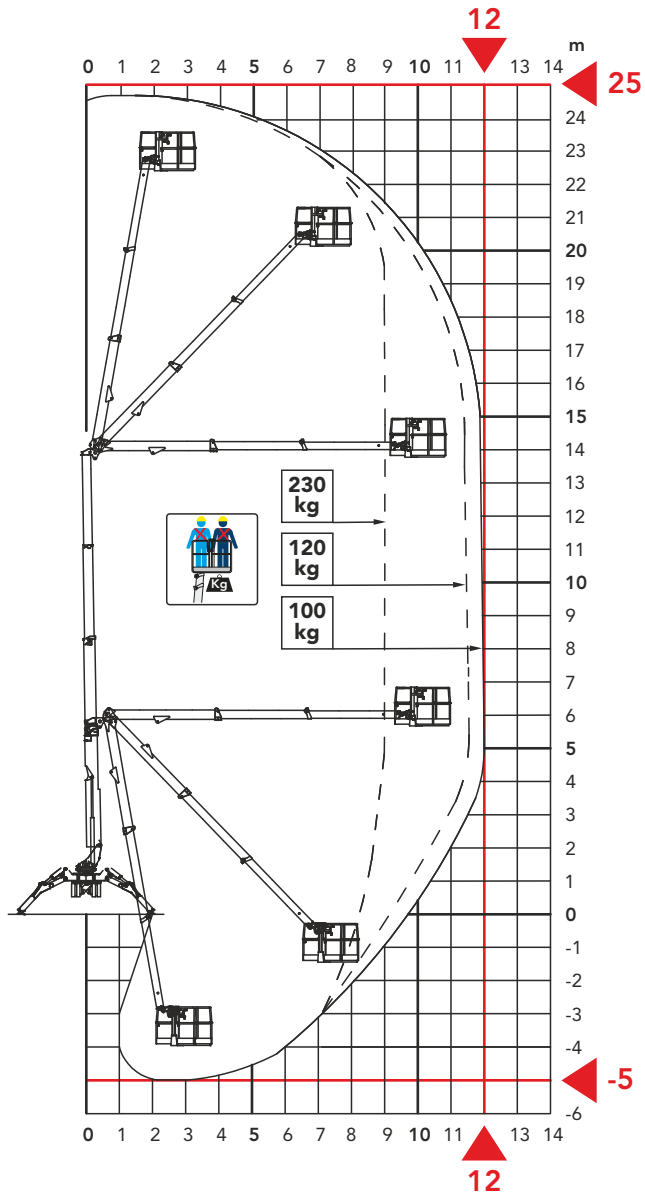

25,00 m

- 5,00 m

2,95 T

720°

AUTO

AUTO

90° + 90°

230 KG

260 KG

200 KG

ELECTRONIC
+ RADIO

LITHIUM VERSION
Available

Passiamo sopra ogni cosa
We fly all over

12,0 m

Sbarco in quota autorizzato
Authorized height landing

Tutto in uno
All in one