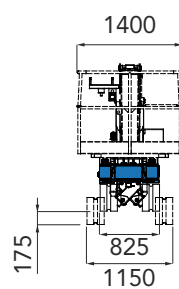

25,00 m

- 5,00 m

2,95 T

720°

AUTO

AUTO

90° + 90°

230 KG

260 KG

200 KG

ELECTRONIC
+ RADIO

LITHIUM VERSION
Available

Passiamo sopra ogni cosa
We fly all over

12,0 m

Sbarco in quota autorizzato
Authorized height landing

Tutto in uno
All in one