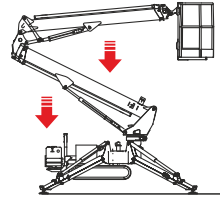

25,00 m

- 5,00 m

2,95 T

720°

AUTO

AUTO

90° + 90°

230 KG

260 KG

200 KG

ELECTRONIC
+ RADIO

LITHIUM VERSION
Available