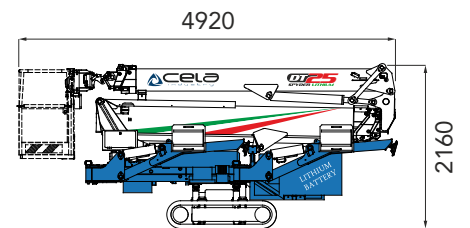

25,00 m

- 5,00 m

2,95 T

720°

AUTO

AUTO

90° + 90°

230 KG

260 KG

200 KG

ELECTRONIC
+ RADIO

LITHIUM VERSION
Available

Passiamo sopra ogni cosa
We fly all over

12,0 m

Sbarco in quota autorizzato
Authorized height landing

Tutto in uno
All in one