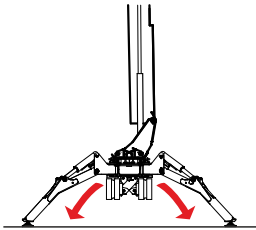

25,00 m

- 5,00 m

2,95 T

720°

AUTO

AUTO

90° + 90°

230 KG

260 KG

200 KG

ELECTRONIC
+ RADIO

LITHIUM VERSION
Available