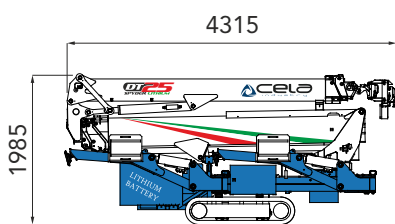

25,00 m

- 5,00 m

2,95 T

720°

AUTO

AUTO

90° + 90°

230 KG

260 KG

200 KG

ELECTRONIC
+ RADIO

LITHIUM VERSION
Available

Passiamo sopra ogni cosa
We fly all over

12,0 m

Sbarco in quota autorizzato
Authorized height landing

Tutto in uno
All in one