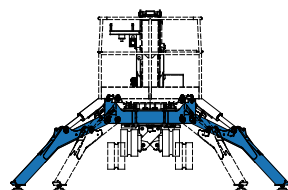

25,00 m

- 5,00 m

2,95 T

720°

AUTO

AUTO

90° + 90°

230 KG

260 KG

200 KG

ELECTRONIC
+ RADIO

LITHIUM VERSION
Available

Passiamo sopra ogni cosa
We fly all over

12,0 m

Sbarco in quota autorizzato
Authorized height landing

Tutto in uno
All in one