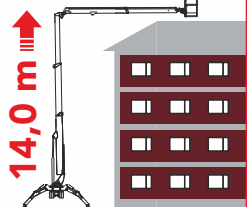

25,00 m

- 5,00 m

2,95 T

720°

AUTO

AUTO

90° + 90°

230 KG

260 KG

200 KG

ELECTRONIC
+ RADIO

LITHIUM VERSION
Available

Passiamo sopra ogni cosa
We fly all over

12,0 m

Sbarco in quota autorizzato
Authorized height landing

Tutto in uno
All in one