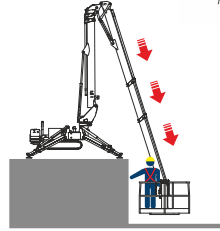

25,00 m

- 5,00 m

2,95 T

720°

AUTO

AUTO

90° + 90°

230 KG

260 KG

200 KG

ELECTRONIC
+ RADIO

LITHIUM VERSION
Available