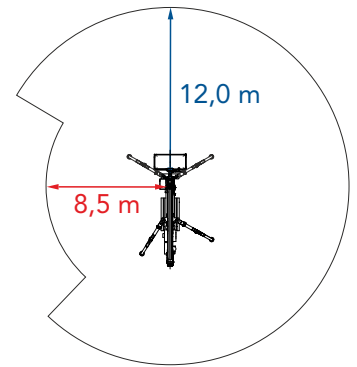

25,00 m

- 5,00 m

2,95 T

720°

AUTO

AUTO

90° + 90°

230 KG

260 KG

200 KG

ELECTRONIC
+ RADIO

LITHIUM VERSION
Available

Passiamo sopra ogni cosa
We fly all over

12,0 m

Sbarco in quota autorizzato
Authorized height landing

Tutto in uno
All in one