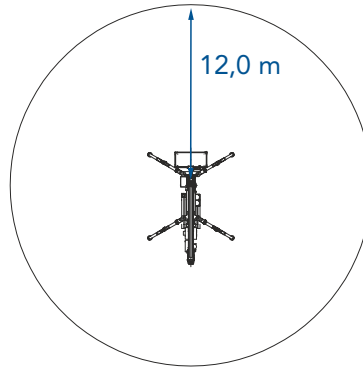

25,00 m

- 5,00 m

2,95 T

720°

AUTO

AUTO

90° + 90°

230 KG

260 KG

200 KG

ELECTRONIC
+ RADIO

LITHIUM VERSION
Available

Passiamo sopra ogni cosa
We fly all over

12,0 m

Sbarco in quota autorizzato
Authorized height landing

Tutto in uno
All in one