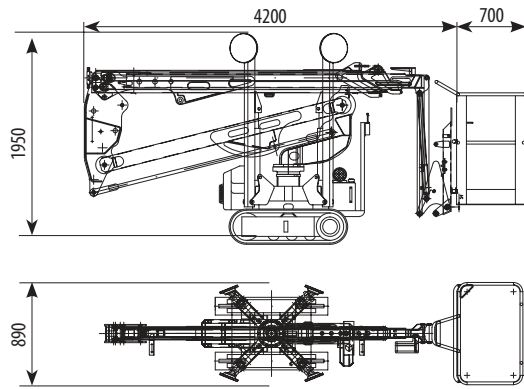

Bini Gru di Bini Roberto
Sede Legale Via Aldo Moro, 62
40050 Castello d'Argile (BO) - Italy
P.Iva 00023611205 - C.F. BNIRRT63T06E514U - REA 307372
Tel. +39 (0)51 0827261 - Mob. +39 348 7614707
www.binigrup.it info@binigrup.it