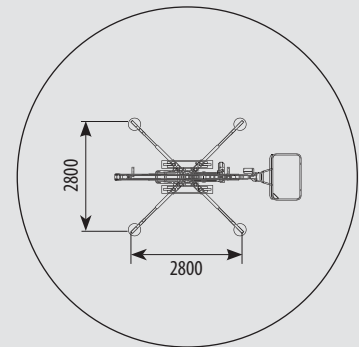

Altezza massima di lavoro	Max. working height	Hauteur max de travail	Altura max de trabajo	Max. Arbeitshöhe	15,60 m
Sbraccio massimo di lavoro	Max. working outreach	Déport max de travail	Alcance max de trabajo	Max. Arbeitsauslegung	7,50 m
Rotazione torretta	Turret rotation	Rotation tourelle	Rotación torreta	Drehturmrotation	320° N.C.
Portata massima	Max load capacity	Portée max	Capacidad de carga	Max. Tragfähigkeit	200 Kg
Comandi idraulici proporzionali	Proportional hydraulic controls	Commandes hydrauliques proportionnelles	Mandos hidráulicos proporcionales	Hydraulische proportionale Steuerungen	
Massa totale	Total weight	Poids total	Peso total	Gewicht	1950 Kg
Pendenza superabile	Gradeability	Max pente admissible	Pendiente máx	Max. Steigfähigkeit	30%
Dimensioni cesto	Cage dimensions	Dimensions panier	Dimensiones cesta	Korbabmessungen	1,1 x 0,7 m

Dati e descrizioni sono forniti a titolo indicativo e non impegnativo

Data and descriptions are approximate and not binding

Los datos y las descripciones son suministrados indicativamente y sin compromiso

Abgaben und Beschreibungen sind nicht verbindlich

Legenda	Legend	Légende	Leyenda	Legende	
Batteria a trazione	Traction battery	Batterie à traction	Batería de tracción	Traktionsbatterie	
Batteria al litio	Lithium battery	Batterie au lithium	Batería de litio	Lithiumbatterie	
Motore elettrico	Electric motor	Moteur électrique	Motor eléctrico	Elektromotor	
Motore a combustione	Combustion engine	Moteur à combustion	Motor de combustión	Explosionsmotor