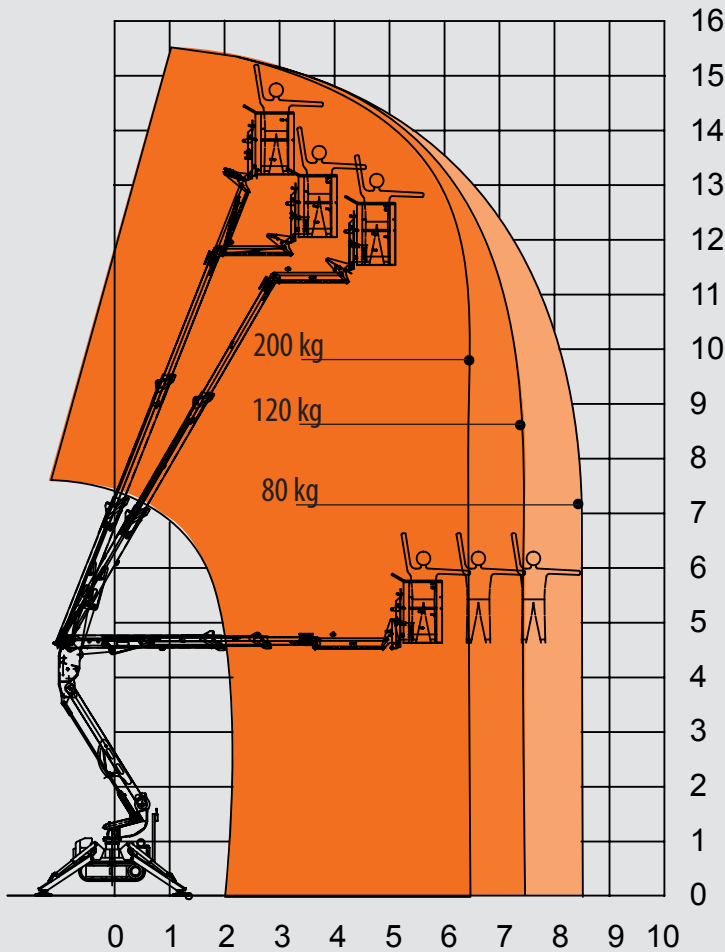

Altezza massima di lavoro	Max. working height	Hauteur max de travail	Altura max de trabajo	Max. Arbeitshöhe	15,60 m
Sbraccio massimo di lavoro	Max. working outreach	Déport max de travail	Alcance max de trabajo	Max. Arbeitsauslegung	7,50 m
Rotazione torretta	Turret rotation	Rotation tourelle	Rotación torreta	Drehturmrotation	320° N.C.
Portata massima	Max load capacity	Portée max	Capacidad de carga	Max. Tragfähigkeit	200 Kg
Comandi idraulici proporzionali	Proportional hydraulic controls	Commandes hydrauliques proportionnelles	Mandos hidráulicos proporcionales	Hydraulische proportionale Steuerungen	
Massa totale	Total weight	Poids total	Peso total	Gewicht	1950 Kg
Pendenza superabile	Gradeability	Max pente admissible	Pendiente máx	Max. Steigfähigkeit	30%
Dimensioni cesto	Cage dimensions	Dimensions panier	Dimensiones cesta	Korbabmessungen	1,1 x 0,7 m

Dati e descrizioni sono forniti a titolo indicativo e non impegnativo

Data and descriptions are approximate and not binding

Los datos y las descripciones son suministrados indicativamente y sin compromiso

Abgaben und Beschreibungen sind nicht verbindlich

Legenda	Legend	Légende	Leyenda	Legende	
Batteria a trazione	Traction battery	Batterie à traction	Batería de tracción	Traktionsbatterie	
Batteria al litio	Lithium battery	Batterie au lithium	Batería de litio	Lithiumbatterie	
Motore elettrico	Electric motor	Moteur électrique	Motor eléctrico	Elektromotor	
Motore a combustione	Combustion engine	Moteur à combustion	Motor de combustión	Explosionsmotor