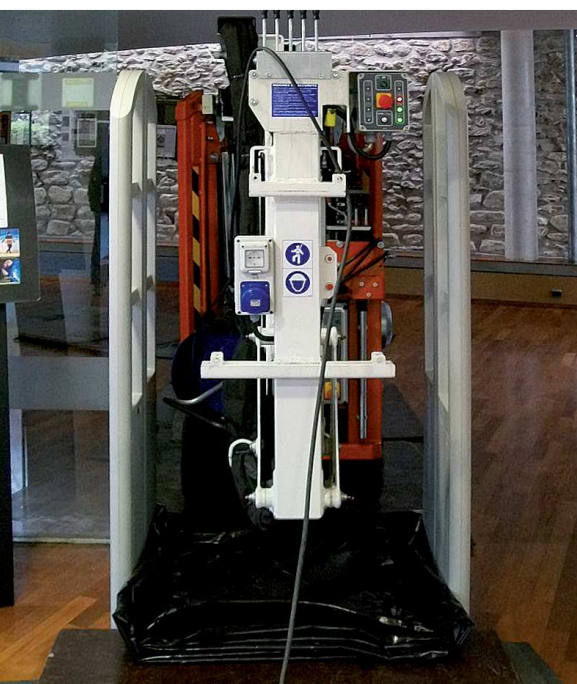

R160

R160BA

Accessori Standard

Motore benzina R160
Batteria R160BA
Motore elettrico R160/R160BA
Contaore
Presa aria/acqua
Presa elettrica

Accessori Optional

Motore diesel R160
Elettropompa di emergenza (12/24V)
Rotazione cesto
Filocomando
Filocomando + Autolivellamento
Radiocomando + Autolivellamento
Cingoli allargabili
Cingoli antitraccia
Verniciatura speciale
Interfono
Cesto in vetroresina
Isolamento (1.000V)
Faro di lavoro sul cesto
Inclinometro con allarme acustico
Set 4 pedane per stabilizzatori

Standard Accessories

Petrol engine R160
Battery R160BA
Electric motor R160/R160BA
Hour counter
Air/water plug
Electrical plug

Optional Accessories

Diesel engine R160
Emergency pump 12/24V
Basket rotation
Cable control
Cable control + Self-leveling
Radiocontrol + Self-leveling
Extending tracks
Non-marking tracks
Special painting
Interphone
Fiberglass basket
Basket insulation (1.000V)
Working lamp on the basket
Inclinometer with acoustic alarm
4 pads for stabilizers

Accesorios Estándar

Motor gasolina R160
Bateria R160BA
Motor eléctrico R160/R160BA
Cuenta-horas
Toma aire/agua
Toma eléctrica

Accesorios Opcionales

Motor diesel R160
Bomba eléctrica de emergencia 12/24V
Rotación cesta
Mando a distancia
Mando a distancia + Autonivelación
Radiomando + Autonivelación
Orugas ensanchables
Orugas que no dejan huellas
Pintura especial
Intercomunicador
Cesta en fibra de vidrio
Aislamiento (1.000V)
Luz de trabajo en la cesta
Sensor de inclinación con alarma sonora
4 Platos de apoyo para estabilizadores