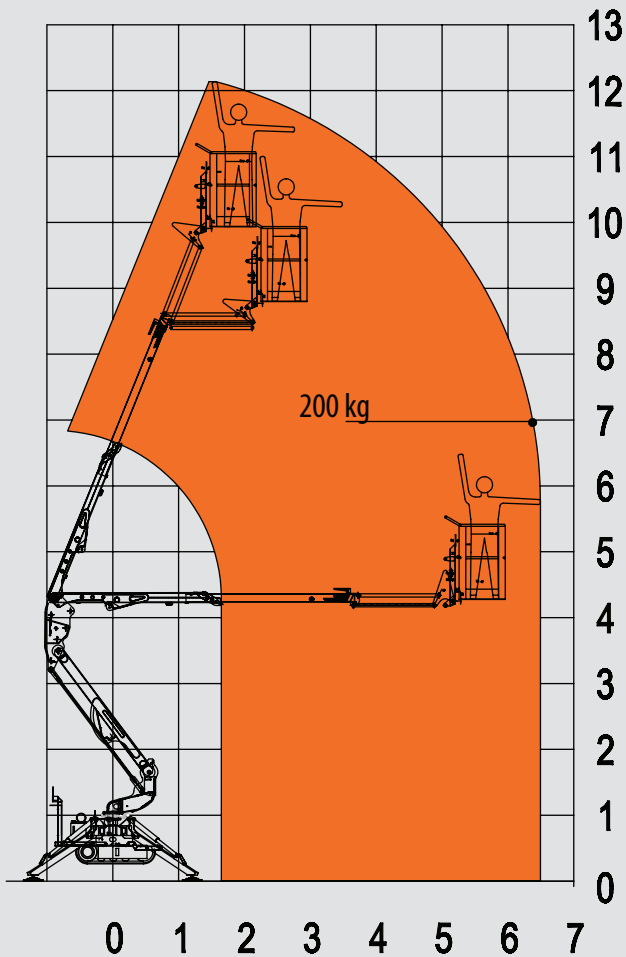

Altezza massima di lavoro	Max. working height	Hauteur max de travail	Altura max de trabajo	Max. Arbeitshöhe	12,20 m
Sbraccio massimo di lavoro	Max. working outreach	Déport max de travail	Alcance max de trabajo	Max. Arbeitsauslegung	6,50 m
Rotazione torretta	Turret rotation	Rotation tourelle	Rotación torreta	Drehturmrotation	320° N.C.
Portata massima	Max load capacity	Portée max	Capacidad de carga	Max. Tragfähigkeit	200 Kg
Comandi idraulici proporzionali	Proportional hydraulic controls	Commandes hydrauliques proportionnelles	Mandos hidráulicos proporcionales	Hydraulische proportionale Steuerungen	
Massa totale	Total weight	Poids total	Peso total	Gewicht	1600 Kg
Pendenza superabile	Gradeability	Max pente admissible	Pendiente máx	Max. Steigfähigkeit	30%
Dimensioni cesto	Cage dimensions	Dimensions panier	Dimensiones cesta	Korbabmessungen	1,1 x 0,7 m