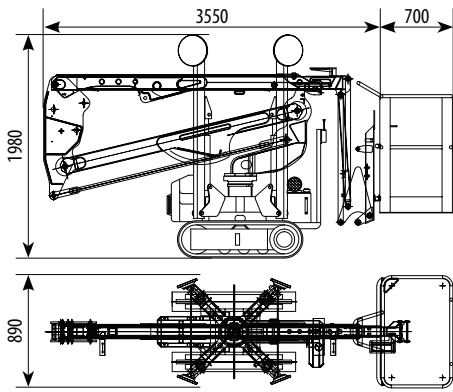

Altezza massima di lavoro	Max. working height	Hauteur max de travail	Altura max de trabajo	Max. Arbeitshöhe	12,20 m
Sbraccio massimo di lavoro	Max. working outreach	Déport max de travail	Alcance max de trabajo	Max. Arbeitsauslegung	6,50 m
Rotazione torretta	Turret rotation	Rotation tourelle	Rotación torreta	Drehturmrotation	320° N.C.
Portata massima	Max load capacity	Portée max	Capacidad de carga	Max. Tragfähigkeit	200 Kg
Comandi idraulici proporzionali	Proportional hydraulic controls	Commandes hydrauliques proportionnelles	Mandos hidráulicos proporcionales	Hydraulische proportionale Steuerungen	
Massa totale	Total weight	Poids total	Peso total	Gewicht	1600 Kg
Pendenza superabile	Gradeability	Max pente admissible	Pendiente máx	Max. Steigfähigkeit	30%
Dimensioni cesto	Cage dimensions	Dimensions panier	Dimensiones cesta	Korbabmessungen	1,1 x 0,7 m