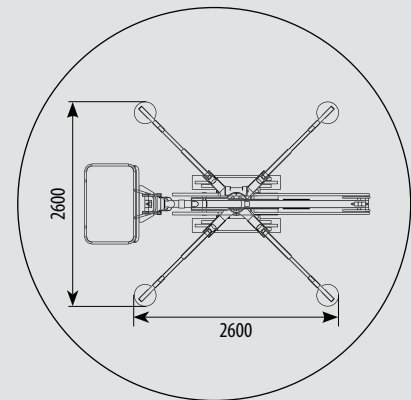

Altezza massima di lavoro	Max. working height	Hauteur max de travail	Altura max de trabajo	Max. Arbeitshöhe	12,20 m
Sbraccio massimo di lavoro	Max. working outreach	Déport max de travail	Alcance max de trabajo	Max. Arbeitsauslegung	6,50 m
Rotazione torretta	Turret rotation	Rotation tourelle	Rotación torreta	Drehturmrotation	320° N.C.
Portata massima	Max load capacity	Portée max	Capacidad de carga	Max. Tragfähigkeit	200 Kg
Comandi idraulici proporzionali	Proportional hydraulic controls	Commandes hydrauliques proportionnelles	Mandos hidráulicos proporcionales	Hydraulische proportionale Steuerungen	
Massa totale	Total weight	Poids total	Peso total	Gewicht	1600 Kg
Pendenza superabile	Gradeability	Max pente admissible	Pendiente máx	Max. Steigfähigkeit	30%
Dimensioni cesto	Cage dimensions	Dimensions panier	Dimensiones cesta	Korbabmessungen	1,1 x 0,7 m