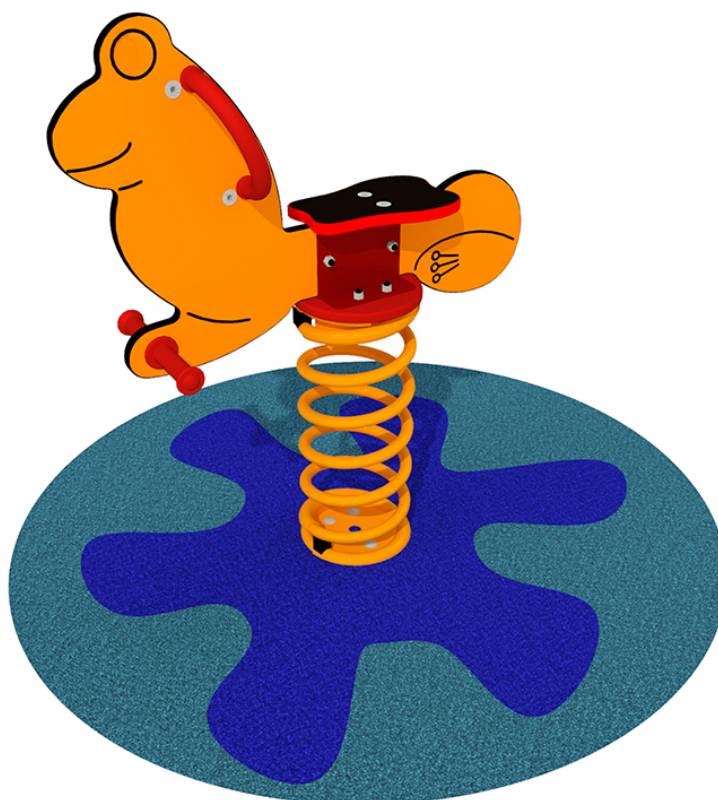

## SCHEDA TECNICA

### Gioco a molla Ranocchio - Cod. 1058

Gioco a molla per parco giochi Ranocchio. Certificato in conformità delle Norme Europee EN 1176 dall'Istituto Tedesco TÜV - SÜD. Realizzato in bilaminato stratificato HPL spessore mm 15 dai colori vivaci pantografato e con spigoli arrotondati. Completo di maniglie e poggiatesta in nylon colorato. La struttura è fissata su molla in acciaio verniciata a forno, omologata e completa di dispositivo antischiacciamento dita. Assemblaggio mediante bulloneria in acciaio zincato 8.8 e dadi autobloccanti. Elementi copridado a norma in nylon colorato. Ingombro max: cm 23 x 83 x 82 h ETA' D'USO : 2 - 8 anni

Età d'uso anni: 2-8

Altezza di caduta cm: 50

Ingombro max cm: 23x83x82h

● Spazio minimo cm: 250x350

● Area d'impatto mq: 9

◆ Pianta