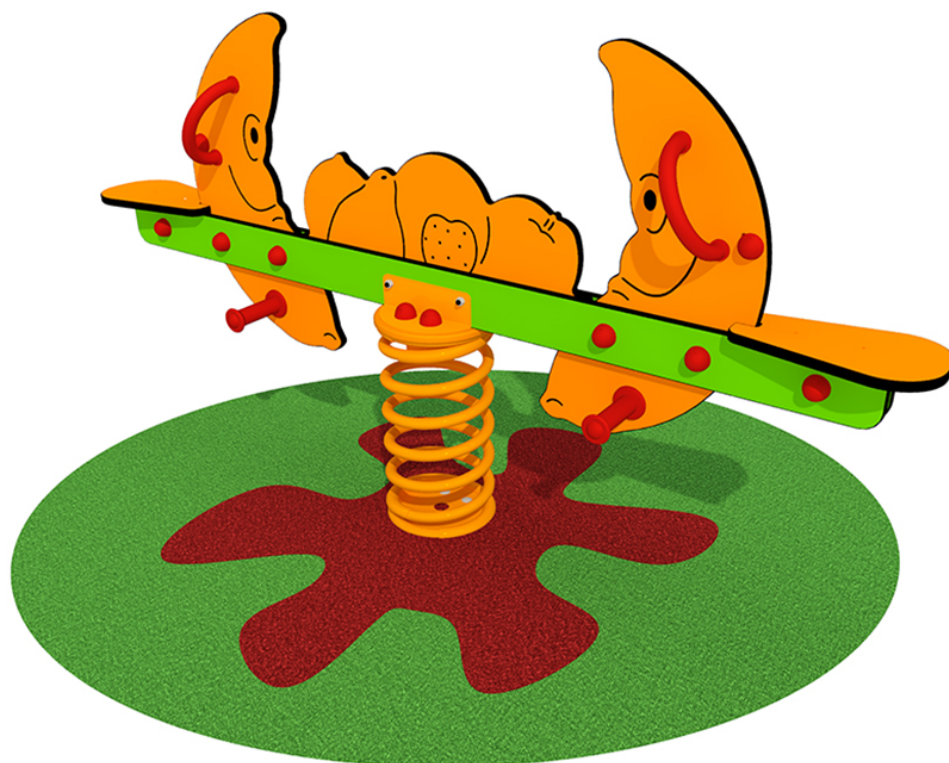

SCHEDA TECNICA

Gioco a molla Big Fruit - Cod. 1076

Gioco a molla biposto per parchi pubblici Big Fruit. Certificato in conformità delle Norme Europee EN 1176 dall'Istituto Tedesco TÜV - SÜD. Realizzato interamente in bilaminato stratificato HPL da mm 15 dai colori vivaci pantografato e con spigoli arrotondati. Costituito da due fiancate aventi la sez. di mm 15 x 90 collegate tra loro a sostegno di due figure laterali ed una figura decorativa centrale. Completo di sedute in HPL e di maniglie e poggiatesta in nylon colorato. La struttura è fissata su una molla in acciaio verniciata a forno, omologata e completa di dispositivo antischiacciamento dita. Assemblaggio mediante bulloneria in acciaio zincato 8.8 e dadi autobloccanti. Elementi copridado a norma in nylon colorato. Attacchi per l'ancoraggio al suolo in acciaio zincato a caldo. Ingombro max: 163 x 25 x 85h ETA' D'USO: 2 - 8 anni

Età d'uso anni: 2-8

Altezza di caduta cm: 75

Ingombro max cm: 163x25x85h

● Spazio minimo cm: 400x250

● Area d'impatto mq: 10

◆ Pianta