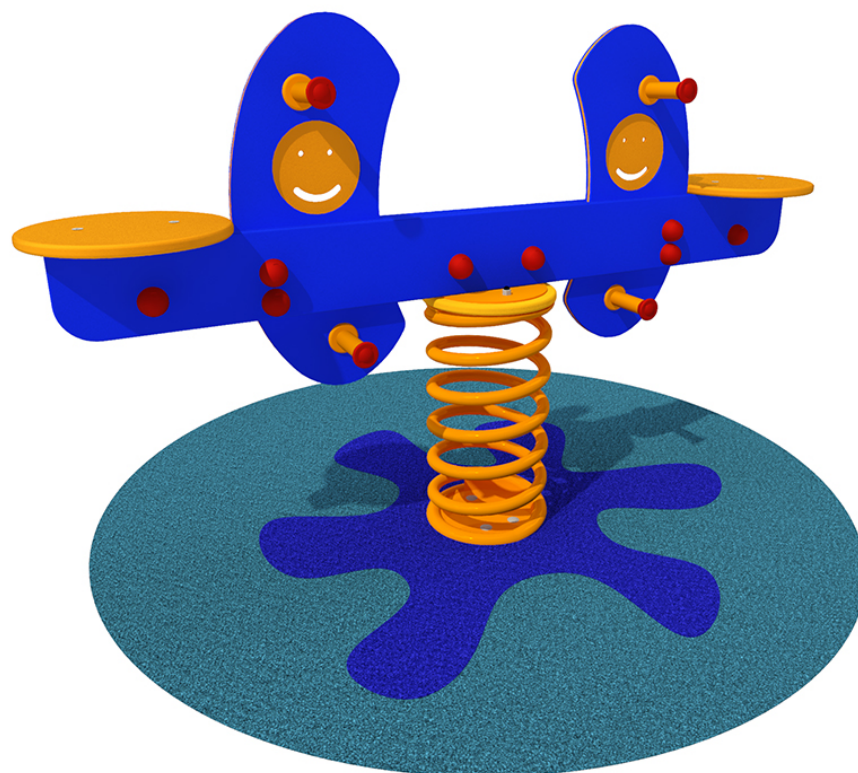

## SCHEDA TECNICA

### Gioco a molla Emoji 2 posti - Cod. 1084

Gioco a molla per bambini Emoji 2 posti. Certificato in conformità delle Norme Europee EN 1176 dall'Istituto Tedesco TÜV - SÜD. Realizzato in polietilene PEHD colorato spessore mm 15 pantografato e con spigoli arrotondati. Costituito da due fiancate in polietilene collegate tra loro a sostegno delle due figure raffiguranti delle emoji. Completo di sedute in polietilene e di maniglie e poggiatesta in nylon colorato. La struttura è fissata su molla in acciaio verniciata, omologata e completa di dispositivo antischiacciamento dita. Verniciature a forno a 180°C. Assemblaggio mediante bulloneria in acciaio zincato 8.8 e dadi autobloccanti. Elementi copridado a norma in nylon colorato. Attacchi per l'ancoraggio al suolo in acciaio zincato a caldo. Ingombro max: 127 x 28 x 80h ETA' D'USO: 2 - 8 anni

Età d'uso anni: 2-8

Altezza di caduta cm: 52

Ingombro max cm: 127x28x80h

● Spazio minimo cm: 375x250

● Area d'impatto mq: 10

◆ Pianta