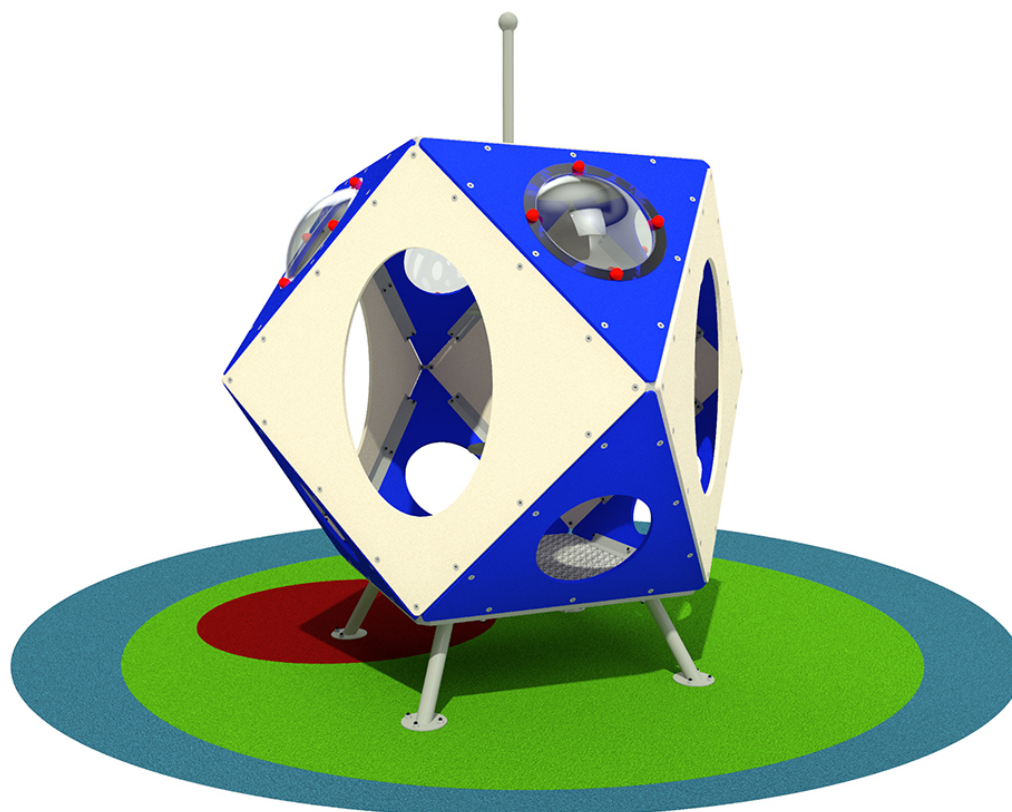

## SCHEDA TECNICA

### Palestrina Cosmos - Cod. 1204

Palestrina gioco per parchi Cosmos. Certificato in conformità delle Norme Europee EN 1176 dall'Istituto Tedesco TÜV - SÜD. Struttura poliedrica realizzata mediante pannelli in polietilene PEHD colorato pantografati e privi di spigoli aventi delle aperture circolari attraversabili e aperture circolari tamponate con oblò in policarbonato trasparente. Le pannellature sono collegate tra di loro mediante attacchi angolari in lamiera di acciaio zincato. Munita di pertica in tubolare di acciaio zincato e verniciato e pedana in alluminio mandorlato spess. 30/10. L'ancoraggio al terreno è consentito dal prolungamento dei piedi, in tubolare di acciaio zincato, collegati alla pedana. Assemblaggio mediante bulloneria in acciaio zincato 8.8 e dadi autobloccanti. Elementi copridado a norma in nylon colorato. Ingombro max: 201 x 201 x 233 h ETA' D'USO: 3 - 12 anni

Età d'uso anni: 3-12

Altezza di caduta cm: 177

Ingombro max cm: 201x201x233h

● Spazio minimo cm: 500x500

● Area d'impatto mq: 25

### ◆ Pianta