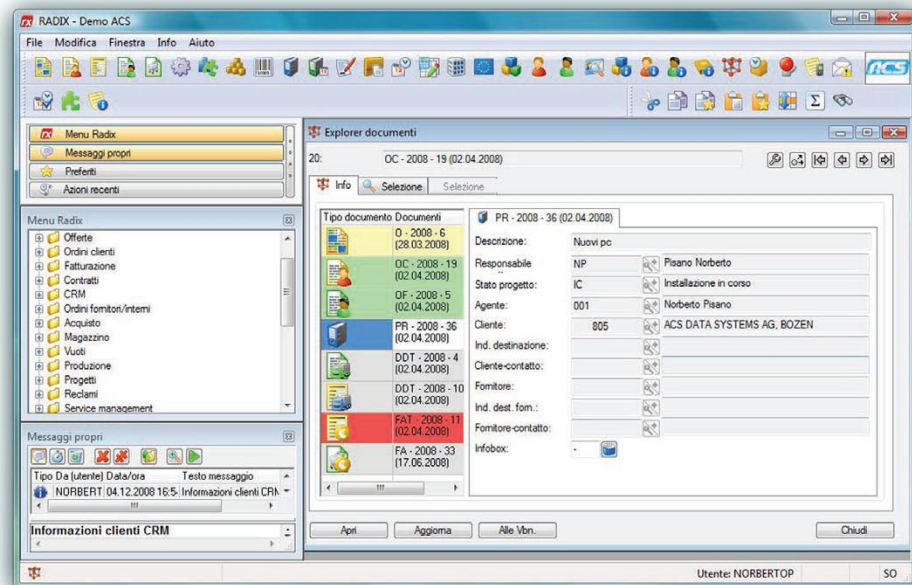

IL SOFTWARE

IL VOSTRO SUCCESSO CON RADIX!

Radix è la soluzione ERP per gestire tutti i processi aziendali della piccola e media impresa. Radix aiuta attivamente a raggiungere gli obiettivi aziendali.

Con Radix sono immediatamente disponibili tutte le informazioni necessarie per le Vostre decisioni aziendali. L'uso di Radix è molto semplice e grazie all'architettura modulare permette di essere implementato in modo da rispondere alle esigenze individuali di ogni singola azienda.

Radix è il software ERP sviluppato da ACS DATA SYSTEMS grazie a una più che ventennale esperienza nell'assistenza di soluzioni business.

Radix è un software completamente integrato, che fonda la propria filosofia sulla concentrazione di tutti i dati aziendali in un unico Database, permettendo