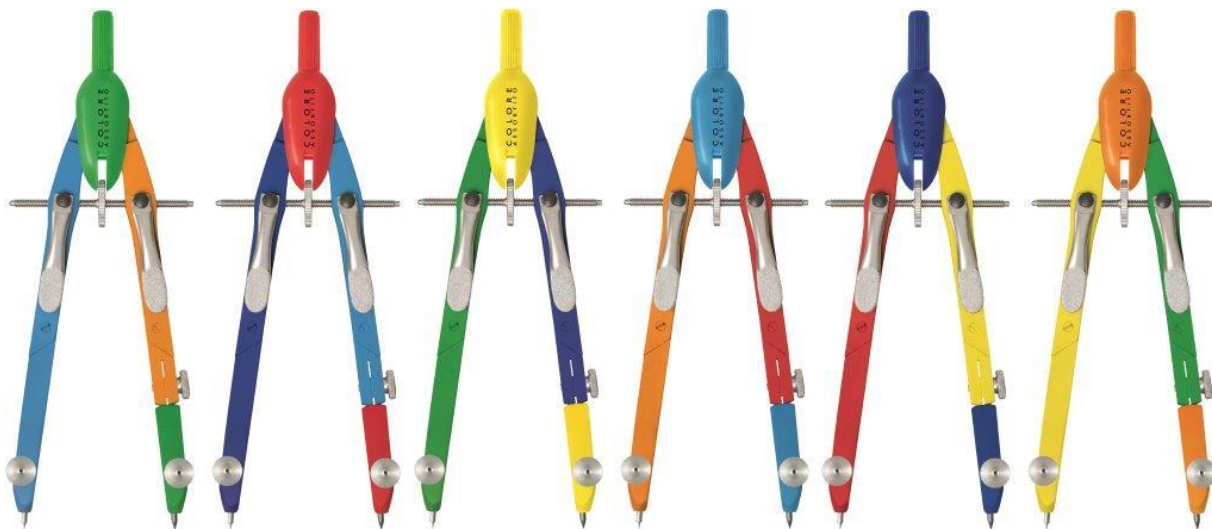

Expo Balastroni Top Quality Coloreassortito Gradient  
Cod. 02051501 12pz

Expo Balastroni Top Quality Coloreassortito Extraordinary  
Cod. 02051502 12pz

**Balaustrone Top Quality TQ1002FM**  
Cod. 02051022

**Balaustrone Top Quality TQ1003FM**  
Cod. 02051023

**Balaustrone Lorenz 604F**  
Cod. 02051010

**Balaustrone Maped 28025**  
Cod. 02051061

**Compassi Top Quality Coloreassortito Extraordinary  
Cod. 02051001 -24**