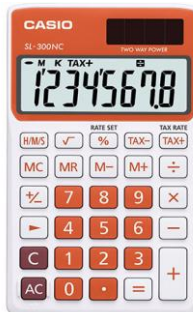

CALCOLATRICE TASCA 8 CIFRE
TQ1041

CALCOLATRICE TASCA 8 CIFRE
TQ10581

CALCOLATRICE TASCA 10
CIFRE TQ10140

CALCOLATRICE TASCA 10
CIFRE TQ10582

CALCOLATRICE TASCA 12
CIFRE TQ1040

CALCOLATRICE TASCA 12
CIFRE TQ1006

CALCOLATRICE TAVOLO 12 CIFRE
TQ1008

CALCOLATRICE TAVOLO 12 CIFRE
TQ10588

CALCOLATRICE TAVOLO 12 CIFRE
TQ10586

CALCOLATRICE TAVOLO 12 CIFRE
TQ10587

CALCOLATRICE SCIENTIFICA 56fun
TQ10585

CALCOLATRICE SCIENTIFICA 244fun
TQ10583

CALCOLATRICE SCIENTIFICA 417fun
TQ10584

CALCOLATRICE TASCA 8 CIFRE
HL820 VA

CALCOLATRICE TASCA 8 CIFRE
SC300 NC

CALCOLATRICE TASCA 10 CIFRE
SSL310 TER

CALCOLATRICE SCIENTIFICA 252fun
FX350 ES

CALCOLATRICE SCIENTIFICA 417fun
FX570 ES