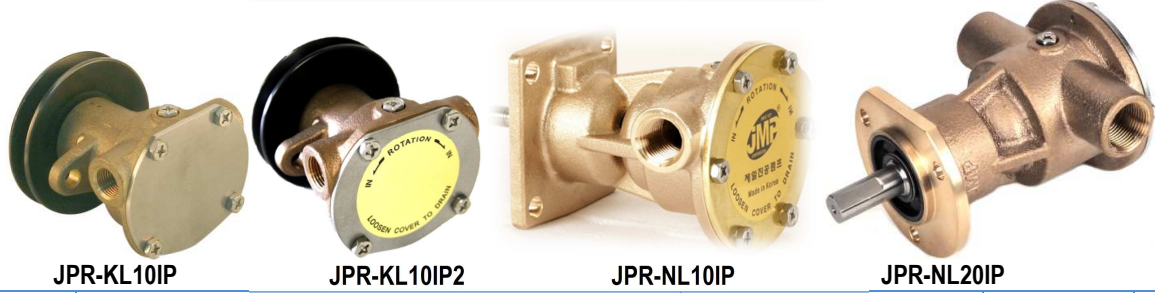

JPR-JD25UH

JPR-S7619

JPR-JD50LF

JPR-JD60IF

JOHN DEERE

**JMP Pompe con Giranti, Giranti, Parti di Ricambio di Alta Qualità**

# JMP Pompe con Girante – Raffreddamento Motori

Marca Motore	Modello Motore	Codice Pompa Originale	Codice JMP	Prezzo 2017	Codice Girante
John Deere	6125A, 6125H		JPR - JD50LF	€ 967	8301-01
John Deere	6125AFM75, 6125SFM75, 6135SFM75, 6135AFM75	RE530689, RE536016, RE524510, RE530872	JPR - JD60IF	€ 1.382	8350-01
Kohler	Petrol 4 - 6.5 kW	344371, GM46936	JPR - KL10IP	€ 277	7172-01
Kohler	Petrol 8 - 12.5 kW / 4 and 6 cyl. Ford	246489, 344089, 267373	JPR - KL10IP02	€ 277	7172-01
Kohler	Kohler – John Deere		JPR - S7619	€ 860	7608-01